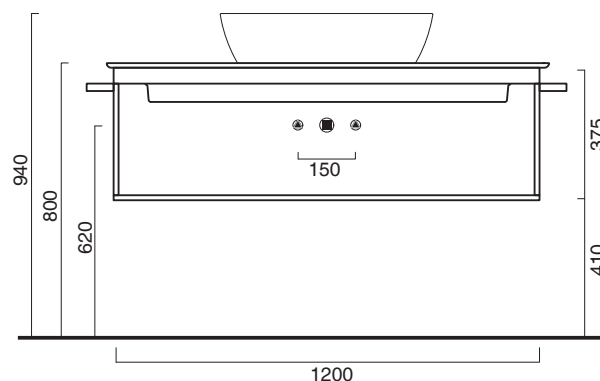

Mobile con struttura in alluminio anodizzato, rivestimento in MDF CARB (#) laccato con vernici all'acqua, cassetto con guide ad estrazione totale, chiusura ammortizzata ed apertura tip-on.
Furniture with anodized aluminum unit, MDF CARB (#) coating lacquered with water-based paints, full extension drawer slides, tip-on opening and soft closing drawer.

- cod. 5M12550BM Bianco satinato | Satin white
- cod. 5M12550CS Cemento satinato | Satin cement
- cod. 5M12550MS Marrone satinato | Satin brown