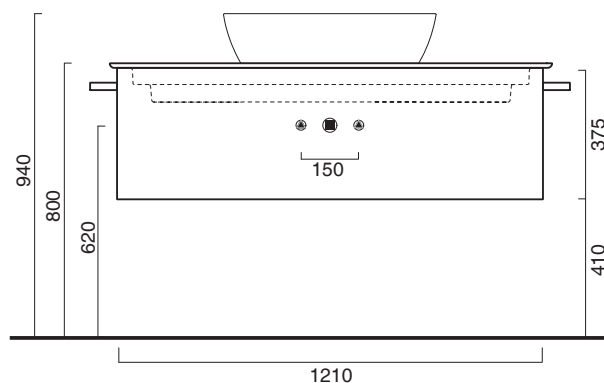

* con sifone cod. 5SFSP00 - with siphon cod. 5SFSP00

(#) L'MDF CARB è un prodotto legnoso a bassa emissione di formaldeide
(#) MDF CARB is an engineered wood product which has low formaldehyde emission