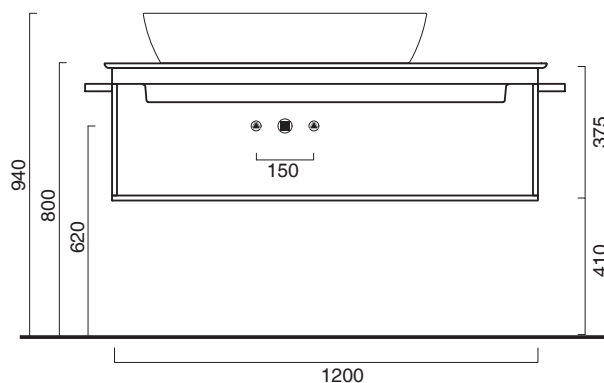

Struttura in alluminio completa di ripiano in laminato.
Wall-mounted aluminum frame with laminate shelf.

- cod. 5S1255000 Inox scotch-brite
- cod. 5S12550BM Bianco satinato | Satin white
- cod. 5S12550NS Nero satinato | Satin black

Mobile con struttura in alluminio anodizzato, rivestimento in MDF CARB (#) laccato con vernici all'acqua, cassetto con guide ad estrazione totale, chiusura ammortizzata ed apertura tip-on.
Furniture with anodized aluminum unit, MDF CARB (#) coating lacquered with water-based paints, full extension drawer slides, tip-on opening and soft closing drawer.

- cod. 5M12550BM Bianco satinato | Satin white
- cod. 5M12550CS Cemento satinato | Satin cement
- cod. 5M12550MS Marrone satinato | Satin brown