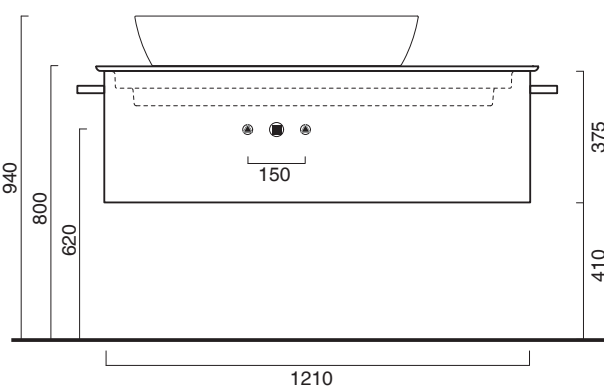

* con sifone cod. 5SFSP00 - with siphon cod. 5SFSP00

(#) L'MDF CARB è un prodotto legnoso a bassa emissione di formaldeide
(#) MDF CARB is an engineered wood product which has low formaldehyde emission