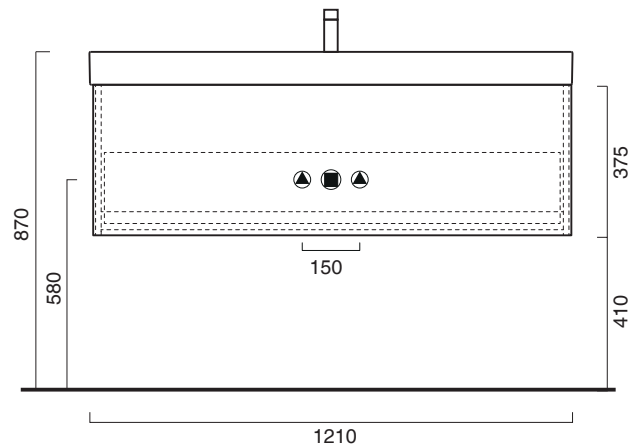

* con sifone cod. 5SFSP00 - with siphon cod. 5SFSP00

(#) L'MDF CARB è un prodotto legnoso a bassa emissione di formaldeide
(#) MDF CARB is an engineered wood product which has low formaldehyde emission
(#) Le MDF CARB est un produit en bois à faible émission de formaldéhyde