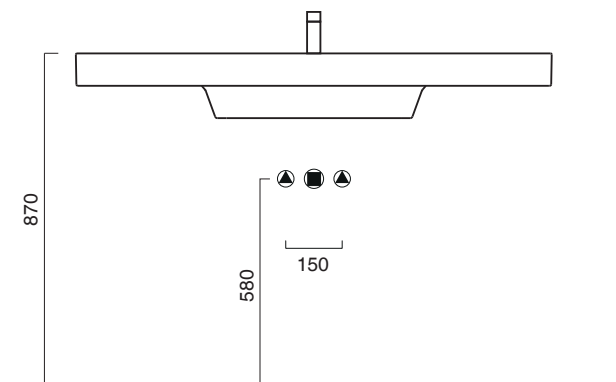

# ZERO 125x50

**CATALANO**  
THE ESSENCE OF CERAMICS

Installazione sospesa, semincasso, mobile o su struttura.  
*It can be installed wall-hung, semi-fitted, structure or sit-on installation on a dedicated cabinet*  
*Installation suspendue, semi-encastée, sur structure ou sur meuble.*

○ cod. 1125ZEUP00 Bianco lucido | Glossy white

cod. 5P125ZEUP00

Portasciugamani in alluminio cromato.  
*Chrome aluminium towel rail.*  
*Porte serviette en aluminium chromé.*

CE EN 14688 - CL20

Tutti i diritti sulla presente scheda appartengono a Ceramica Catalano S.p.A. in via esclusiva. È vietata la copia, la pubblicazione, la distribuzione o la riproduzione (anche parziale), se non autorizzata per iscritto.  
All rights in the present form belong exclusively to Ceramica Catalano S.p.A. It is strictly forbidden to copy, publish, distribute or reproduce it (including any partial reproduction), without prior written permission.

Struttura in alluminio completa di ripiano in laminato.  
Wall-mounted aluminum frame with laminated shelf.  
Structure en aluminium avec plan en stratifié.

- cod. 5S1255000 **Inox scotch-brite**
- cod. 5S12550BM **Bianco satinato | Satin white**
- cod. 5S12550NS **Nero satinato | Satin black**