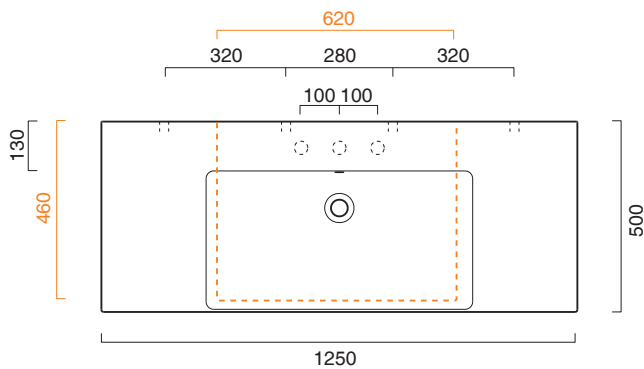

# ZERO 125x50

**CATALANO**  
THE ESSENCE OF CERAMICS

Installazione sospesa, semincasso, mobile o su struttura.  
*It can be installed wall-hung, semi-fitted, structure or sit-on installation on a dedicated cabinet*  
*Installation suspendue, semi-encastée, sur structure ou sur meuble.*

○ cod. 1125ZEUP00 Bianco lucido | Glossy white

cod. 5P125ZEUP00

Portasciugamani in alluminio cromato.  
*Chrome aluminium towel rail.*  
*Porte serviette en aluminium chromé.*

CE EN 14688 - CL20

Tutti i diritti sulla presente scheda appartengono a Ceramica Catalano S.p.A. in via esclusiva. È vietata la copia, la pubblicazione, la distribuzione o la riproduzione (anche parziale), se non autorizzata per iscritto.  
All rights in the present form belong exclusively to Ceramica Catalano S.p.A. It is strictly forbidden to copy, publish, distribute or reproduce it (including any partial reproduction), without prior written permission.