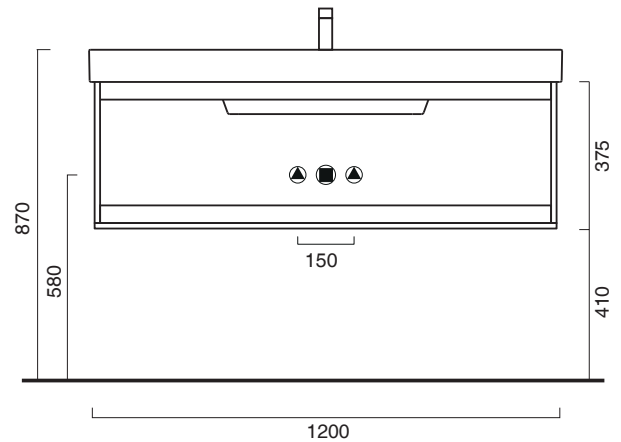

# ZERO 125x50

**CATALANO**  
THE ESSENCE OF CERAMICS

Installazione sospesa, semincasso, mobile o su struttura.  
*It can be installed wall-hung, semi-fitted, structure or sit-on installation on a dedicated cabinet*  
*Installation suspendue, semi-encastée, sur structure ou sur meuble.*

○ cod. 1125ZEUP00 Bianco lucido | Glossy white

cod. 5P125ZEUP00

Portasciugamani in alluminio cromato.  
*Chrome aluminium towel rail.*  
*Porte serviette en aluminium chromé.*

CE EN 14688 - CL20

Tutti i diritti sulla presente scheda appartengono a Ceramica Catalano S.p.A. in via esclusiva. È vietata la copia, la pubblicazione, la distribuzione o la riproduzione (anche parziale), se non autorizzata per iscritto.  
All rights in the present form belong exclusively to Ceramica Catalano S.p.A. It is strictly forbidden to copy, publish, distribute or reproduce it (including any partial reproduction), without prior written permission.

Struttura in alluminio completa di ripiano in laminato.  
Wall-mounted aluminum frame with laminated shelf.  
Structure en aluminium avec plan en stratifié.

- cod. 5S1255000 **Inox scotch-brite**
- cod. 5S12550BM **Bianco satinato | Satin white**
- cod. 5S12550NS **Nero satinato | Satin black**