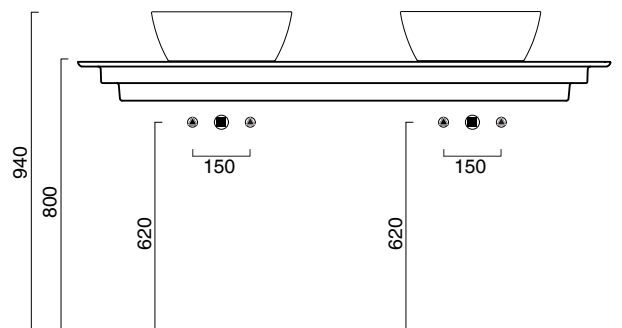

GREEN 40 + CERAMIC TOP 150x50

CATALANO
THE ESSENCE OF CERAMICS

Installazione ad appoggio. Senza troppopieno.
Suitable for sit on installation. No overflow.

- cod. 140APGRLX00 Bianco lucido | Glossy white
- cod. 140APGRLXBM Bianco satinato | Satin white
- cod. 140APGRLXCS Cemento satinato | Satin cement
- cod. 140APGRLXNS Nero satinato | Satin black
- cod. 140APGRLXBO Oro-bianco | Gold/White
- cod. 140APGRLXBA Argento-bianco | Silver/White
- cod. 140APGRLXNO Oro-nero | Gold/Black

Piano in ceramica
Ceramic top.

- cod. 1PC15050DS00 Bianco lucido | Glossy white

CE EN 14688 - CL00

Tutti i diritti sulla presente scheda appartengono a Ceramica Catalano S.p.A. in via esclusiva. È vietata la copia, la pubblicazione, la distribuzione o la riproduzione (anche parziale), se non autorizzata per iscritto.
All rights in the present form belong exclusively to Ceramica Catalano S.p.A. It is strictly forbidden to copy, publish, distribute or reproduce it (including any partial reproduction), without prior written permission.