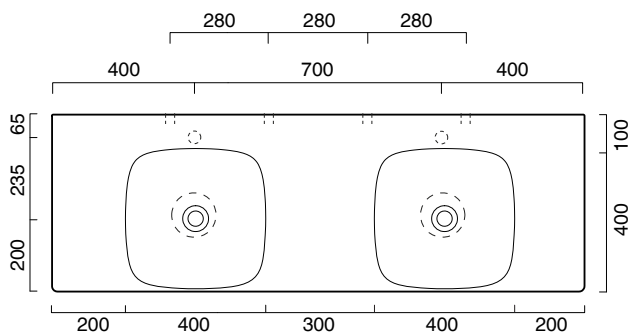

GREEN 40 + CERAMIC TOP 150x50

CATALANO
THE ESSENCE OF CERAMICS

Installazione ad appoggio. Senza troppopieno.
Suitable for sit on installation. No overflow.

- cod. 140APGRLX00 Bianco lucido | Glossy white
- cod. 140APGRLXBM Bianco satinato | Satin white
- cod. 140APGRLXCS Cemento satinato | Satin cement
- cod. 140APGRLXNS Nero satinato | Satin black
- cod. 140APGRLXBO Oro-bianco | Gold/White
- cod. 140APGRLXBA Argento-bianco | Silver/White
- cod. 140APGRLXNO Oro-nero | Gold/Black

Piano in ceramica
Ceramic top.

- cod. 1PC15050DS00 Bianco lucido | Glossy white

CE EN 14688 - CL00

Tutti i diritti sulla presente scheda appartengono a Ceramica Catalano S.p.A. in via esclusiva. È vietata la copia, la pubblicazione, la distribuzione o la riproduzione (anche parziale), se non autorizzata per iscritto.
All rights in the present form belong exclusively to Ceramica Catalano S.p.A. It is strictly forbidden to copy, publish, distribute or reproduce it (including any partial reproduction), without prior written permission.