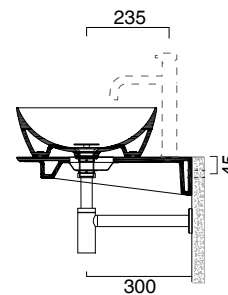

Piano in ceramica
Ceramic top.

- cod. 1PC15050DS00 Bianco lucido | Glossy white

CE EN 14688 - CL00

Tutti i diritti sulla presente scheda appartengono a Ceramica Catalano S.p.A. in via esclusiva. È vietata la copia, la pubblicazione, la distribuzione o la riproduzione (anche parziale), se non autorizzata per iscritto.
All rights in the present form belong exclusively to Ceramica Catalano S.p.A. It is strictly forbidden to copy, publish, distribute or reproduce it (including any partial reproduction), without prior written permission.