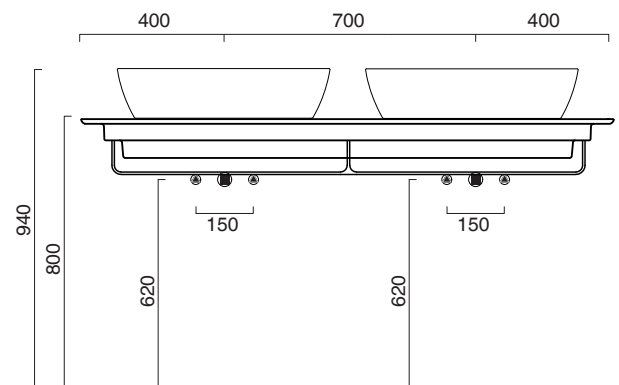

Portasciugamani in alluminio.
Aluminium towel rail.

● cod. 5PPC15000 Cromo | Chrome