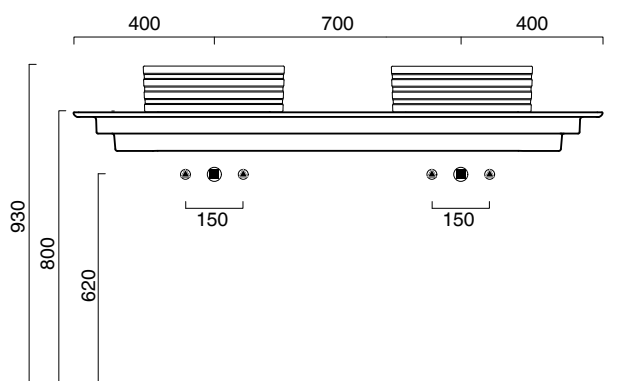

CLASSY 40 + CERAMIC TOP 150x50

CATALANO
THE ESSENCE OF CERAMICS

Installazione ad appoggio. Senza troppopieno.
Suitable for sit on installation. No overflow.
Vasque à poser. Sans trop plein

- cod. 140AZE00 Bianco lucido | Glossy white
- cod. 140AZE01 Bianco satinato | Satin white
- ◐ cod. 140AZE02 Bianco-Oro | Gold-white
- ◑ cod. 140AZE03 Bianco-Argento | Silver-White

Piano in ceramica

Ceramic top.

Plan en céramique avec trou ouvert pour robinet.

- cod. 1PC15050DS00 Bianco lucido | Glossy white

CE EN 14688 - CL00

Tutti i diritti sulla presente scheda appartengono a Ceramica Catalano S.p.A. in via esclusiva. È vietata la copia, la pubblicazione, la distribuzione o la riproduzione (anche parziale), se non autorizzata per iscritto.
All rights in the present form belong exclusively to Ceramica Catalano S.p.A. It is strictly forbidden to copy, publish, distribute or reproduce it (including any partial reproduction), without prior written permission.