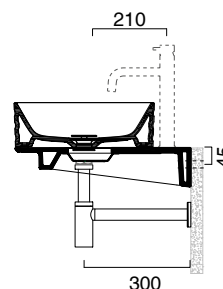

Piano in ceramica

Ceramic top.

Plan en céramique avec trou ouvert pour robinet.

- cod. 1PC15050DS00 Bianco lucido | Glossy white

CE EN 14688 - CL00

Tutti i diritti sulla presente scheda appartengono a Ceramica Catalano S.p.A. in via esclusiva. È vietata la copia, la pubblicazione, la distribuzione o la riproduzione (anche parziale), se non autorizzata per iscritto.
All rights in the present form belong exclusively to Ceramica Catalano S.p.A. It is strictly forbidden to copy, publish, distribute or reproduce it (including any partial reproduction), without prior written permission.