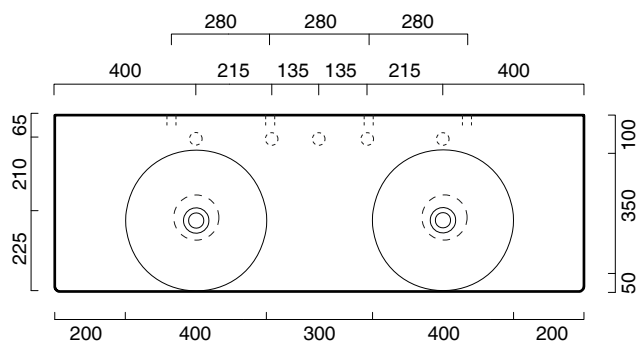

Piano in ceramica

Ceramic top.

Plan en céramique avec trou ouvert pour robinet.

- cod. 1PC15050DS00 Bianco lucido | Glossy white

CE EN 14688 - CL00

Tutti i diritti sulla presente scheda appartengono a Ceramica Catalano S.p.A. in via esclusiva. È vietata la copia, la pubblicazione, la distribuzione o la riproduzione (anche parziale), se non autorizzata per iscritto.
All rights in the present form belong exclusively to Ceramica Catalano S.p.A. It is strictly forbidden to copy, publish, distribute or reproduce it (including any partial reproduction), without prior written permission.