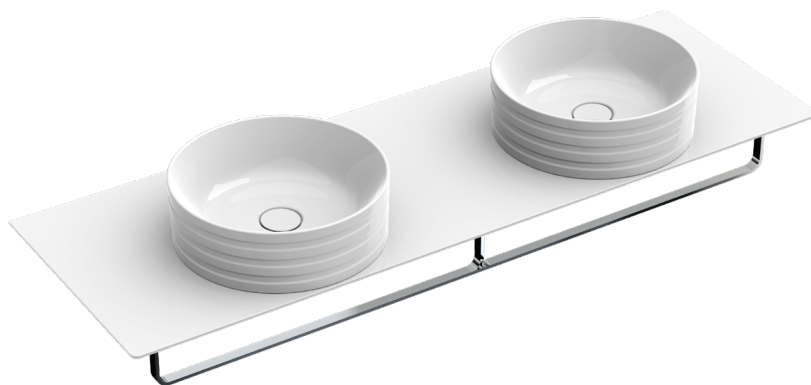

CLASSY 40 + CERAMIC TOP 150x50

CATALANO
THE ESSENCE OF CERAMICS

Installazione ad appoggio. Senza troppopieno.
Suitable for sit on installation. No overflow.
Vasque à poser. Sans trop plein

- cod. 140AZE00 Bianco lucido | Glossy white
- cod. 140AZE01 Bianco satinato | Satin white
- ◐ cod. 140AZE02 Bianco-Oro | Gold-white
- ◑ cod. 140AZE03 Bianco-Argento | Silver-White

Piano in ceramica

Ceramic top.

Plan en céramique avec trou ouvert pour robinet.

- cod. 1PC15050DS00 Bianco lucido | Glossy white

CE EN 14688 - CL00

Tutti i diritti sulla presente scheda appartengono a Ceramica Catalano S.p.A. in via esclusiva. È vietata la copia, la pubblicazione, la distribuzione o la riproduzione (anche parziale), se non autorizzata per iscritto.
All rights in the present form belong exclusively to Ceramica Catalano S.p.A. It is strictly forbidden to copy, publish, distribute or reproduce it (including any partial reproduction), without prior written permission.

CLASSY 40 + CERAMIC TOP 150x50

CATALANO
THE ESSENCE OF CERAMICS

Portasciugamani in alluminio.
Aluminium towel rail.
Porte serviette en aluminium.

● cod. 5PPC15000 Cromo | Chrome

MADE IN ITALY

GARANZIA

Il rivenditore sostituirà i prodotti con difetti di fabbricazione entro due anni dalla consegna.