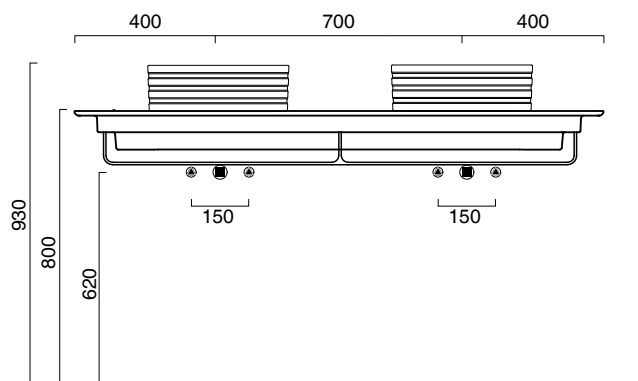

CLASSY 40 + CERAMIC TOP 150x50

CATALANO
THE ESSENCE OF CERAMICS

Installazione ad appoggio. Senza troppopieno.
Suitable for sit on installation. No overflow.
Vasque à poser. Sans trop plein

- cod. 140AZE00 Bianco lucido | Glossy white
- cod. 140AZE01 Bianco satinato | Satin white
- ◐ cod. 140AZE02 Bianco-Oro | Gold-white
- ◑ cod. 140AZE03 Bianco-Argento | Silver-White

Piano in ceramica

Ceramic top.

Plan en céramique avec trou ouvert pour robinet.

- cod. 1PC15050DS00 Bianco lucido | Glossy white

CE EN 14688 - CL00

Tutti i diritti sulla presente scheda appartengono a Ceramica Catalano S.p.A. in via esclusiva. È vietata la copia, la pubblicazione, la distribuzione o la riproduzione (anche parziale), se non autorizzata per iscritto.
All rights in the present form belong exclusively to Ceramica Catalano S.p.A. It is strictly forbidden to copy, publish, distribute or reproduce it (including any partial reproduction), without prior written permission.

CLASSY 40 + CERAMIC TOP 150x50

CATALANO
THE ESSENCE OF CERAMICS

Portasciugamani in alluminio.
Aluminium towel rail.
Porte serviette en aluminium.

● cod. 5PPC15000 Cromo | Chrome

MADE IN ITALY

GARANZIA

Il rivenditore sostituirà i prodotti con difetti di fabbricazione entro due anni dalla consegna.