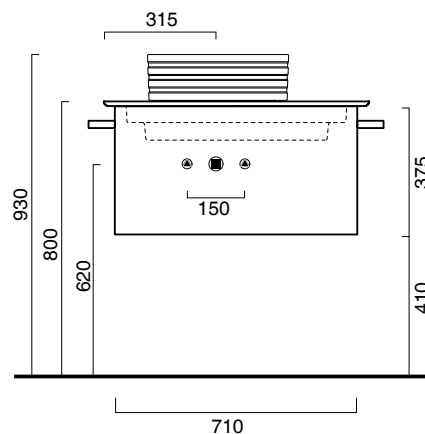

* con sifone cod. 5SFSP00 - with siphon cod. 5SFSP00

(#) L'MDF CARB è un prodotto legnoso a bassa emissione di formaldeide
(#) MDF CARB is an engineered wood product which has low formaldehyde emission
(#) Le MDF CARB est un produit en bois à faible émission de formaldéhyde