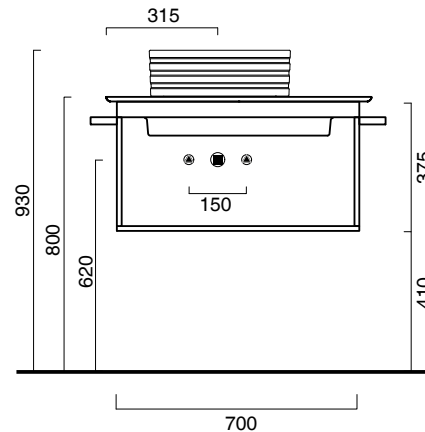

Mobile con struttura in alluminio anodizzato, rivestimento in MDF CARB (#) laccato con vernici all'acqua, cassetto con guide ad estrazione totale, chiusura ammortizzata ed apertura tip-on.
Furniture with anodized aluminum unit, MDF CARB (#) coating lacquered with water-based paints, full extension drawer slides, tip-on opening and soft closing drawer.
Meuble avec structure en aluminium anodisé, revêtement en MDF CARB (#) laqué avec des peintures à l'eau, tiroir avec glissières à sortie totale, fermeture amortie et ouverture tip-on.

- cod. 5M7550BM Bianco satinato | Satin white
- cod. 5M7550CS Cemento satinato | Satin cement
- cod. 5M7550MS Marrone satinato | Satin brown