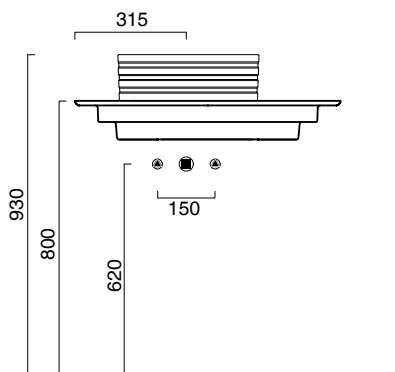

Tutti i diritti sulla presente scheda appartengono a Ceramica Catalano S.p.A. in via esclusiva. È vietata la copia, la pubblicazione, la distribuzione o la riproduzione (anche parziale), se non autorizzata per iscritto.
All rights in the present form belong exclusively to Ceramica Catalano S.p.A. It is strictly forbidden to copy, publish, distribute or reproduce it (including any partial reproduction), without prior written permission.