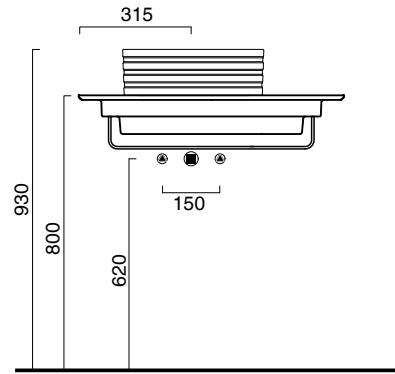

Portasciugamani in alluminio.
Aluminium towel rail.
Porte serviette en aluminium.

- cod. 5PPC7500 Cromo | Chrome
- cod. 5PPC75DO Oro | Gold
- cod. 5PPC75NS Nero satinato | Satin black

Struttura in alluminio completa di ripiano in laminato.
Wall-mounted aluminum frame with laminate shelf.
Structure en aluminium avec plan en stratifié.

- cod. 5S755000 Inox scotch-brite
- cod. 5S7550BM Bianco satinato | Satin white
- cod. 5S7550NS Nero satinato | Satin black