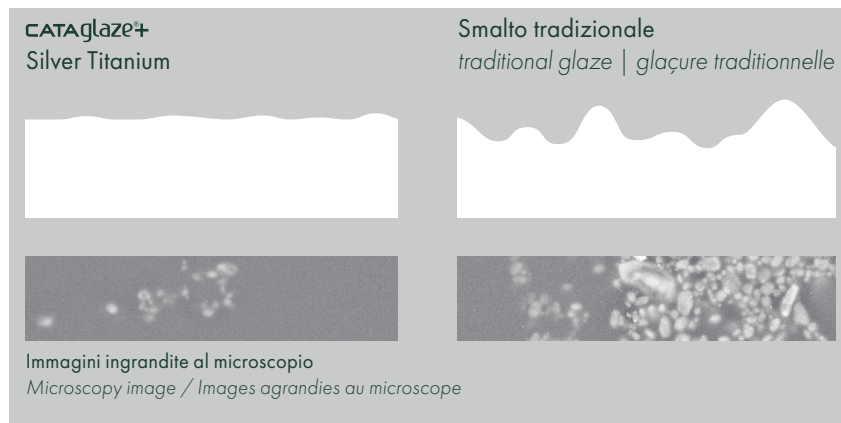

L'ÉMAIL ANTIBACTÉRIEN NOVATEUR SUR TOUTE LA CÉRAMIQUE

IT È un potenziamento dello smalto Cataglaze che, oltre a ridurre il deposito di calcare facilitando la pulizia dei sanitari ceramici, svolge una potente azione antimicrobica in grado di contrastare germi e batteri. L'efficacia della nuova formula è garantita dalla presenza nell'impasto di ioni d'argento e di titanio. L'azione antibatterica è certificata ISO 22196 con efficacia del 99,99%.

EN It is an improvement of Cataglaze glazing system; besides being more resistant to limescale and therefore easier to clean, it has a powerful antimicrobial action able to kill germs and bacteria. The effectiveness of the new formula is guaranteed by the presence in the mix of silver and titanium ions. The antibacterial action is ISO 22196 certified and it is 99.99% effective.

FR Il s'agit d'un renforcement de l'émail Cataglaze qui, en plus de réduire le dépôt de calcaire et donc faciliter le nettoyage des sanitaires en céramique, exerce une action antimicrobienne puissante en mesure de contraster les germes et les bactéries. L'efficacité de la nouvelle formule est garantie par la présence, dans le mélange, d'ions d'argent et de titane. L'action antibactérienne est certifiée ISO 22196 avec une efficacité de 99,99%.

Silver Titanium
Protezione antibatterica
Silver Titanium
Antibacterial protection
Silver Titanium
Protection antibactérienne

99,99%

Maggiore brillantezza
Brightness
Aspect brillant

Resistenza agli agenti chimici
Resistance to chemicals
Résistant aux agents chimiques

Rispetto per l'ambiente
Respect for the environment
Respect de l'environnement

Pulizia facile e rapida
Quick cleaning
Nettoyage rapide

Igiene totale
Total hygiene
Hygiène totale

Lunga durata di vita
Long lifecycle
Longue durée

Tutti i diritti sulla presente scheda appartengono a Ceramica Catalano S.p.A. in via esclusiva. È vietata la copia, la pubblicazione, la distribuzione o la riproduzione (anche parziale), se non autorizzata per iscritto. All rights in the present form belong exclusively to Ceramica Catalano S.p.A. It is strictly forbidden to copy, publish, distribute or reproduce it (including any partial reproduction), without prior written permission.