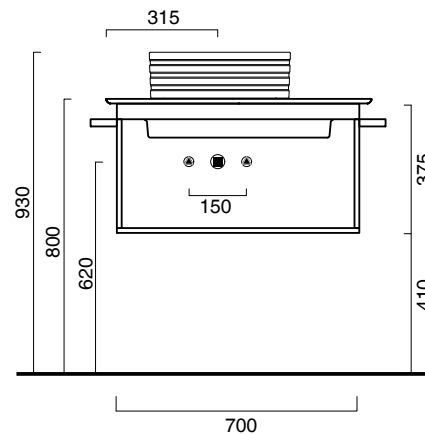

Mobile con struttura in alluminio anodizzato, rivestimento in MDF CARB (#) laccato con vernici all'acqua, cassetto con guide ad estrazione totale, chiusura ammortizzata ed apertura tip-on.
Furniture with anodized aluminum unit, MDF CARB (#) coating lacquered with water-based paints, full extension drawer slides, tip-on opening and soft closing drawer.
Meuble avec structure en aluminium anodisé, revêtement en MDF CARB (#) laqué avec des peintures à l'eau, tiroir avec glissières à sortie totale, fermeture amortie et ouverture tip-on.

- cod. 5M7550BM Bianco satinato | Satin white
- cod. 5M7550CS Cemento satinato | Satin cement
- cod. 5M7550MS Marrone satinato | Satin brown