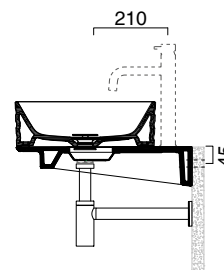

Tutti i diritti sulla presente scheda appartengono a Ceramica Catalano S.p.A. in via esclusiva. È vietata la copia, la pubblicazione, la distribuzione o la riproduzione (anche parziale), se non autorizzata per iscritto.
All rights in the present form belong exclusively to Ceramica Catalano S.p.A. It is strictly forbidden to copy, publish, distribute or reproduce it (including any partial reproduction), without prior written permission.