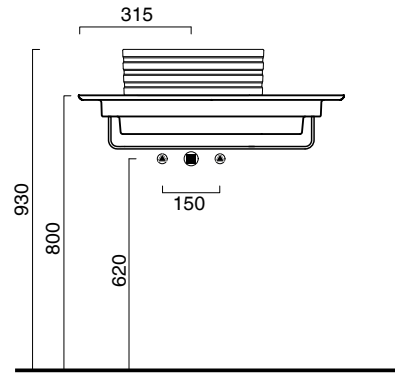

Portasciugamani in alluminio.  
Aluminium towel rail.  
Porte serviette en aluminium.

- cod. 5PPC7500 Cromo | Chrome
- cod. 5PPC75DO Oro | Gold
- cod. 5PPC75NS Nero satinato | Satin black

Struttura in alluminio completa di ripiano in laminato.  
Wall-mounted aluminum frame with laminate shelf.  
Structure en aluminium avec plan en stratifié.