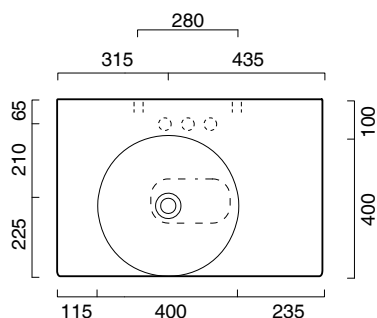

Tutti i diritti sulla presente scheda appartengono a Ceramica Catalano S.p.A. in via esclusiva. È vietata la copia, la pubblicazione, la distribuzione o la riproduzione (anche parziale), se non autorizzata per iscritto.
All rights in the present form belong exclusively to Ceramica Catalano S.p.A. It is strictly forbidden to copy, publish, distribute or reproduce it (including any partial reproduction), without prior written permission.