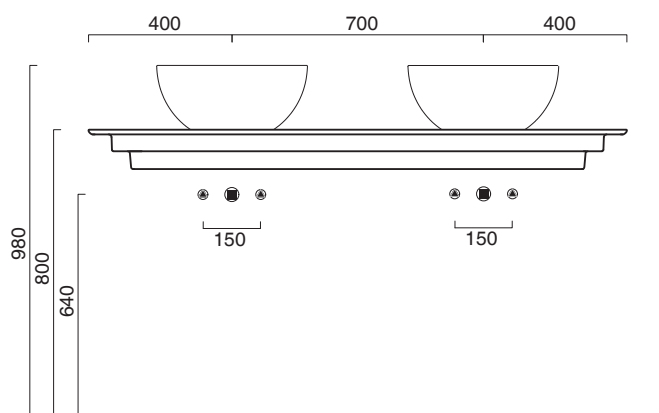

VELIS 42 + CERAMIC TOP 150x50

CATALANO
THE ESSENCE OF CERAMICS

Installazione ad appoggio. Senza troppopieno.
Suitable for sit on installation. No overflow.
Vasque à poser. Sans trop plein

○ cod. 142TVL00 Bianco lucido | Glossy white

Piano in ceramica
Ceramic top.
Plan en céramique avec trou ouvert pour robinet.

○ cod. 1PC15050DS00 Bianco lucido | Glossy white

CE EN 14688 - CL00

REGISTERED DESIGN

Tutti i diritti sulla presente scheda appartengono a Ceramica Catalano S.p.A. in via esclusiva. È vietata la copia, la pubblicazione, la distribuzione o la riproduzione (anche parziale), se non autorizzata per iscritto.
All rights in the present form belong exclusively to Ceramica Catalano S.p.A. It is strictly forbidden to copy, publish, distribute or reproduce it (including any partial reproduction), without prior written permission.