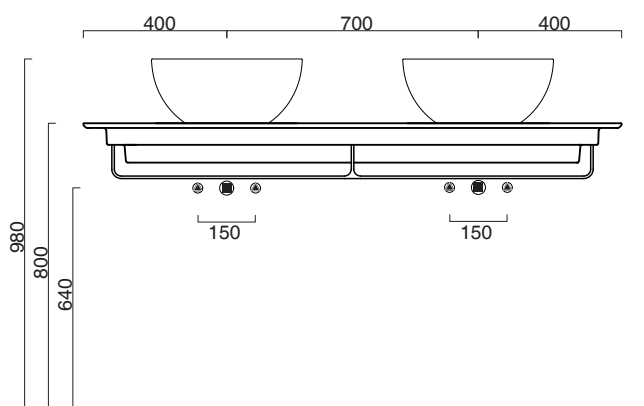

Portasciugamani in alluminio.
Aluminium towel rail.
Porte serviette en aluminium.

● cod. 5PPC15000 Cromo | Chrome