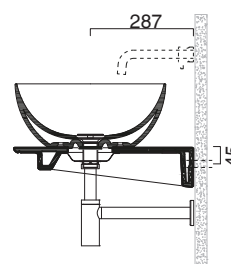

VELIS 42 + CERAMIC TOP 150x50

CATALANO
THE ESSENCE OF CERAMICS

Installazione ad appoggio. Senza troppopieno.
Suitable for sit on installation. No overflow.
Vasque à poser. Sans trop plein

○ cod. 142TVL00 Bianco lucido | Glossy white

Piano in ceramica
Ceramic top.
Plan en céramique avec trou ouvert pour robinet.

○ cod. 1PC15050DS00 Bianco lucido | Glossy white

CE EN 14688 - CL00

REGISTERED DESIGN

Tutti i diritti sulla presente scheda appartengono a Ceramica Catalano S.p.A. in via esclusiva. È vietata la copia, la pubblicazione, la distribuzione o la riproduzione (anche parziale), se non autorizzata per iscritto.
All rights in the present form belong exclusively to Ceramica Catalano S.p.A. It is strictly forbidden to copy, publish, distribute or reproduce it (including any partial reproduction), without prior written permission.