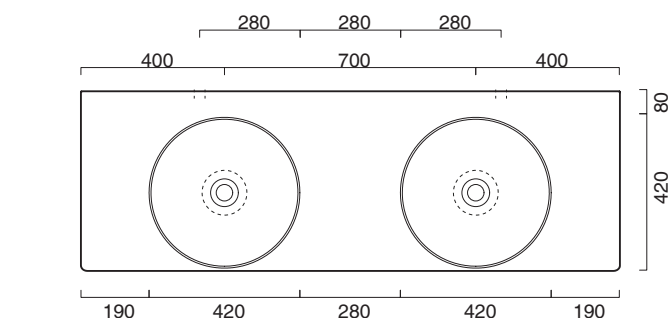

VELIS 42 + CERAMIC TOP 150x50

CATALANO
THE ESSENCE OF CERAMICS

Installazione ad appoggio. Senza troppopieno.
Suitable for sit on installation. No overflow.
Vasque à poser. Sans trop plein

○ cod. 142TVL00 Bianco lucido | Glossy white

Piano in ceramica
Ceramic top.
Plan en céramique avec trou ouvert pour robinet.

○ cod. 1PC15050DS00 Bianco lucido | Glossy white

CE EN 14688 - CL00

REGISTERED DESIGN

Tutti i diritti sulla presente scheda appartengono a Ceramica Catalano S.p.A. in via esclusiva. È vietata la copia, la pubblicazione, la distribuzione o la riproduzione (anche parziale), se non autorizzata per iscritto.
All rights in the present form belong exclusively to Ceramica Catalano S.p.A. It is strictly forbidden to copy, publish, distribute or reproduce it (including any partial reproduction), without prior written permission.