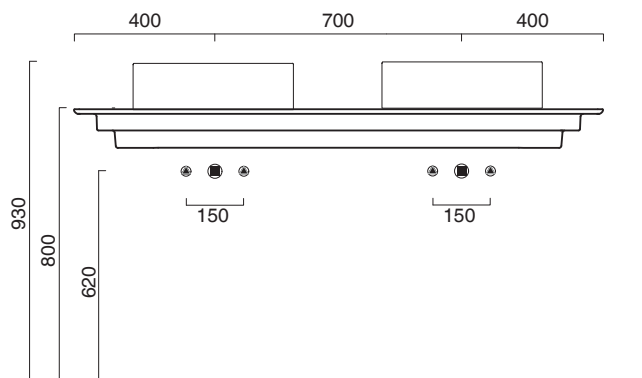

CE EN 14688 - CL00