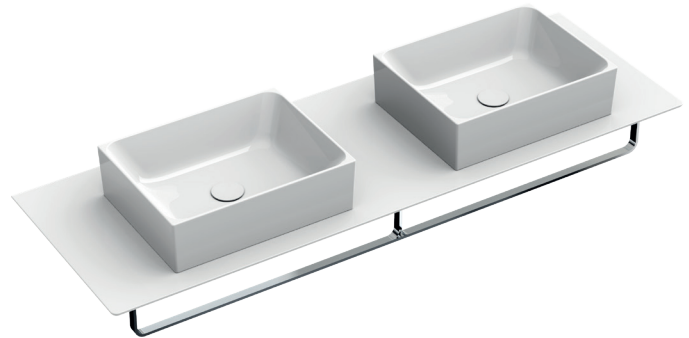

# VERSO 45x35 + CERAMIC TOP 150x50

**CATALANO**  
THE ESSENCE OF CERAMICS

Installazione ad appoggio. Senza troppopieno.  
*Suitable for sit on installation. No overflow.*  
*Vasque à poser. Sans trop plein*

- cod. 14535ZE00 Bianco lucido | Glossy white
- cod. 14535ZEBM Bianco satinato | Satin white
- cod. 14535ZECS Cemento satinato | Satin cement
- cod. 14535ZENS Nero satinato | Satin black

Piano in ceramica  
*Ceramic top.*  
*Plan en céramique avec trou ouvert pour robinet.*

- cod. 1PC15050DS00 Bianco lucido | Glossy white

CE EN 14688 - CL00

Tutti i diritti sulla presente scheda appartengono a Ceramica Catalano S.p.A. in via esclusiva. È vietata la copia, la pubblicazione, la distribuzione o la riproduzione (anche parziale), se non autorizzata per iscritto.  
All rights in the present form belong exclusively to Ceramica Catalano S.p.A. It is strictly forbidden to copy, publish, distribute or reproduce it (including any partial reproduction), without prior written permission.

Portasciugamani in alluminio.  
Aluminium towel rail.  
Porte serviette en aluminium.

● cod. 5PPC15000 Cromo | Chrome

MADE IN ITALY