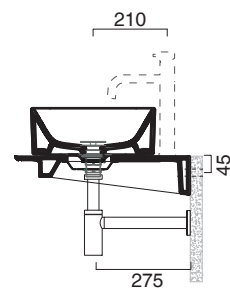

CE EN 14688 - CL00