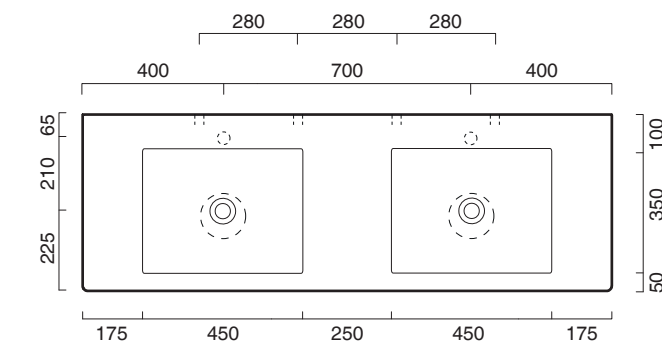

CE EN 14688 - CL00