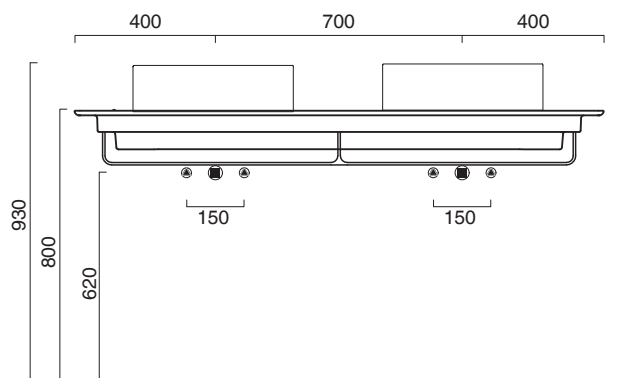

Portasciugamani in alluminio.
Aluminium towel rail.
Porte serviette en aluminium.

● cod. 5PPC15000 Cromo | Chrome