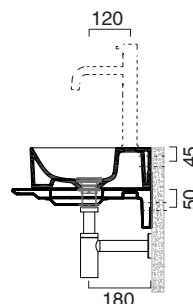

Piano in ceramica

Ceramic top.

Plan en céramique avec trou ouvert pour robinet.

cod. 1PC1004000 Bianco lucido | Glossy white

cod. 1PC10040BM Bianco satinato | Satin white

CE EN 14688 - C100

Tutti i diritti sulla presente scheda appartengono a Ceramica Catalano S.p.A. in via esclusiva. È vietata la copia, la pubblicazione, la distribuzione o la riproduzione (anche parziale), se non autorizzata per iscritto.
All rights in the present form belong exclusively to Ceramica Catalano S.p.A. It is strictly forbidden to copy, publish, distribute or reproduce it (including any partial reproduction), without prior written permission.

VERSO 45x35 + CERAMIC TOP 100x40

CATALANO
THE ESSENCE OF CERAMICS

Portasciugamani in alluminio.
Aluminium towel rail.
Porte serviette en aluminium.

● cod. 5PPC10000 Cromo | Chrome

Tutti i diritti sulla presente scheda appartengono a Ceramica Catalano S.p.A. in via esclusiva. È vietata la copia, la pubblicazione, la distribuzione o la riproduzione (anche parziale), se non autorizzata per iscritto. All rights in the present form belong exclusively to Ceramica Catalano S.p.A. It is strictly forbidden to copy, publish, distribute or reproduce it (including any partial reproduction), without prior written permission.