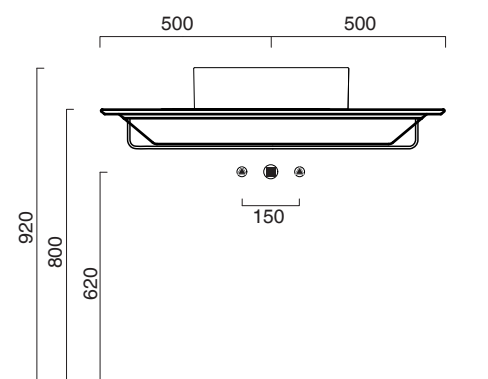

VERSO 45x35 + CERAMIC TOP 100x40

CATALANO
THE ESSENCE OF CERAMICS

cod. 14535ZP00

Installazione sospesa ad appoggio o su struttura.
It can be installed wall-hung, sit-on or frame.
Installation suspendue, sur structure ou à poser.

Piano in ceramica

Ceramic top.

Plan en céramique avec trou ouvert pour robinet.

cod. 1PC1004000 Bianco lucido | Glossy white

cod. 1PC10040BM Bianco satinato | Satin white

CE EN 14688 - C100

Tutti i diritti sulla presente scheda appartengono a Ceramica Catalano S.p.A. in via esclusiva. È vietata la copia, la pubblicazione, la distribuzione o la riproduzione (anche parziale), se non autorizzata per iscritto.
All rights in the present form belong exclusively to Ceramica Catalano S.p.A. It is strictly forbidden to copy, publish, distribute or reproduce it (including any partial reproduction), without prior written permission.

VERSO 45x35 + CERAMIC TOP 100x40

CATALANO
THE ESSENCE OF CERAMICS

Portasciugamani in alluminio.
Aluminium towel rail.
Porte serviette en aluminium.

● cod. 5PPC10000 Cromo | Chrome

Tutti i diritti sulla presente scheda appartengono a Ceramica Catalano S.p.A. in via esclusiva. È vietata la copia, la pubblicazione, la distribuzione o la riproduzione (anche parziale), se non autorizzata per iscritto. All rights in the present form belong exclusively to Ceramica Catalano S.p.A. It is strictly forbidden to copy, publish, distribute or reproduce it (including any partial reproduction), without prior written permission.