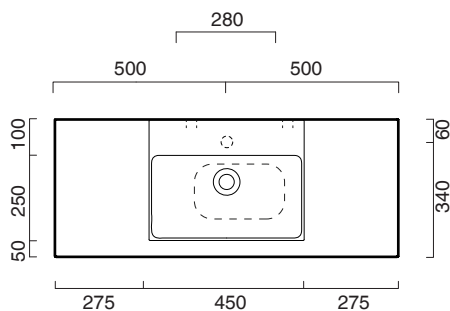

VERSO 45x35 + CERAMIC TOP 100x40

CATALANO
THE ESSENCE OF CERAMICS

cod. 14535ZP00

Installazione sospesa ad appoggio o su struttura.
It can be installed wall-hung, sit-on or frame.
Installation suspendue, sur structure ou à poser.

Piano in ceramica

Ceramic top.

Plan en céramique avec trou ouvert pour robinet.

cod. 1PC1004000 Bianco lucido | Glossy white

cod. 1PC10040BM Bianco satinato | Satin white

CE EN 14688 - C100

Tutti i diritti sulla presente scheda appartengono a Ceramica Catalano S.p.A. in via esclusiva. È vietata la copia, la pubblicazione, la distribuzione o la riproduzione (anche parziale), se non autorizzata per iscritto.
All rights in the present form belong exclusively to Ceramica Catalano S.p.A. It is strictly forbidden to copy, publish, distribute or reproduce it (including any partial reproduction), without prior written permission.