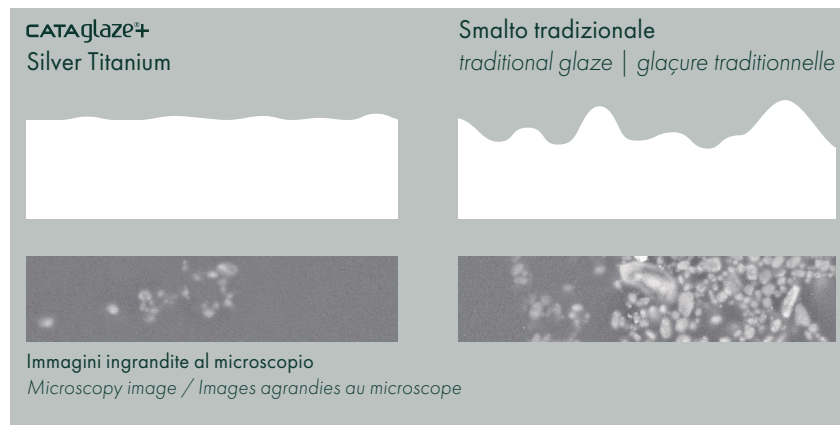

L'ÉMAIL ANTIBACTÉRIEN NOVATEUR SUR TOUTE LA CÉRAMIQUE

IT È un potenziamento dello smalto Cataglaze che, oltre a ridurre il deposito di calcare facilitando la pulizia dei sanitari ceramici, svolge una potente azione antimicrobica in grado di contrastare germi e batteri. L'efficacia della nuova formula è garantita dalla presenza nell'impasto di ioni d'argento e di titanio. L'azione antibatterica è certificata ISO 22196 con efficacia del 99,99%.

EN It is an improvement of Cataglaze glazing system; besides being more resistant to limescale and therefore easier to clean, it has a powerful antimicrobial action able to kill germs and bacteria. The effectiveness of the new formula is guaranteed by the presence in the mix of silver and titanium ions. The antibacterial action is ISO 22196 certified and it is 99.99% effective.

FR Il s'agit d'un renforçant de l'émail Cataglaze qui, en plus de réduire le dépôt de calcaire et donc faciliter le nettoyage des sanitaires en céramique, exerce une action antimicrobienne puissante en mesure de contraster les germes et les bactéries. L'efficacité de la nouvelle formule est garantie par la présence, dans le mélange, d'ions d'argent et de titane. L'action antibactérienne est certifiée ISO 22196 avec une efficacité de 99,99%.

Silver Titanium
Protezione antibatterica
Silver Titanium
Antibacterial protection
Silver Titanium
Protection antibactérienne

99,99%

Maggiore brillantezza
Brightness
Aspect brillant

Resistenza agli agenti chimici
Resistance to chemicals
Résistant aux agents chimiques

Rispetto per l'ambiente
Respect for the environment
Respect de l'environnement

Pulizia facile e rapida
Quick cleaning
Nettoyage rapide

Igiene totale
Total hygiene
Hygiène totale

Lunga durata di vita
Long lifecycle
Longue durée

Tutti i diritti sulla presente scheda appartengono a Ceramica Catalano S.p.A. in via esclusiva. È vietata la copia, la pubblicazione, la distribuzione o la riproduzione (anche parziale), se non autorizzata per iscritto. All rights in the present form belong exclusively to Ceramica Catalano S.p.A. It is strictly forbidden to copy, publish, distribute or reproduce it (including any partial reproduction), without prior written permission.