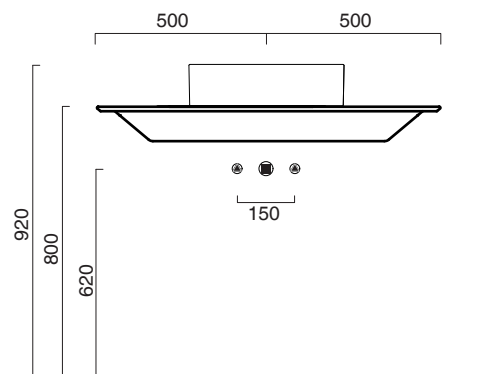

VERSO 45x35 + CERAMIC TOP 100x40

CATALANO
THE ESSENCE OF CERAMICS

cod. 14535ZP00

Installazione sospesa ad appoggio o su struttura.
It can be installed wall-hung, sit-on or frame.
Installation suspendue, sur structure ou à poser.

Piano in ceramica

Ceramic top.

Plan en céramique avec trou ouvert pour robinet.

cod. 1PC1004000 Bianco lucido | Glossy white

cod. 1PC10040BM Bianco satinato | Satin white

CE EN 14688 - C100

Tutti i diritti sulla presente scheda appartengono a Ceramica Catalano S.p.A. in via esclusiva. È vietata la copia, la pubblicazione, la distribuzione o la riproduzione (anche parziale), se non autorizzata per iscritto.
All rights in the present form belong exclusively to Ceramica Catalano S.p.A. It is strictly forbidden to copy, publish, distribute or reproduce it (including any partial reproduction), without prior written permission.