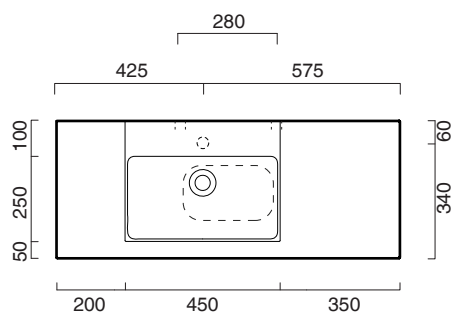

VERSO 45x35 + CERAMIC TOP 100x40 L

CATALANO
THE ESSENCE OF CERAMICS

cod. 14535ZP00

Installazione sospesa ad appoggio o su struttura.
It can be installed wall-hung, sit-on or frame.
Installation suspendue, sur structure ou à poser.

Piano in ceramica

Ceramic top.

Plan en céramique avec trou ouvert pour robinet.

cod. 1PC1004000 Bianco lucido | Glossy white

cod. 1PC10040BM Bianco satinato | Satin white

CE EN 14688 - C100

Tutti i diritti sulla presente scheda appartengono a Ceramica Catalano S.p.A. in via esclusiva. È vietata la copia, la pubblicazione, la distribuzione o la riproduzione (anche parziale), se non autorizzata per iscritto.
All rights in the present form belong exclusively to Ceramica Catalano S.p.A. It is strictly forbidden to copy, publish, distribute or reproduce it (including any partial reproduction), without prior written permission.