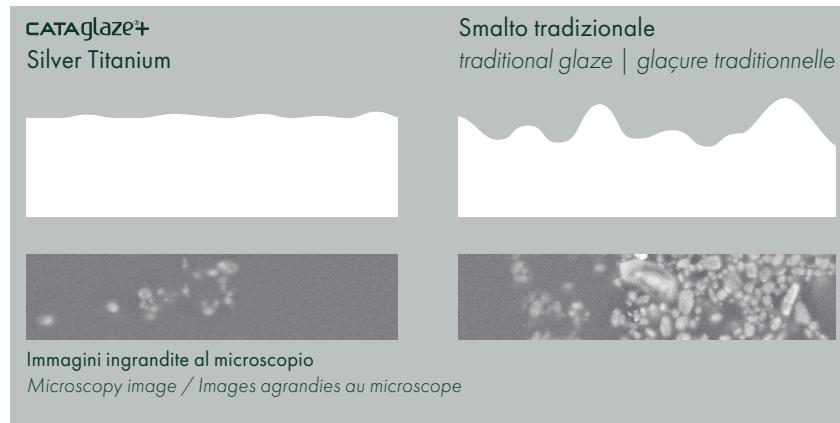

L'ÉMAIL ANTIBACTÉRIEN NOVATEUR SUR TOUTE LA CÉRAMIQUE

IT È un potenziamento dello smalto Cataglaze che, oltre a ridurre il deposito di calcare facilitando la pulizia dei sanitari ceramici, svolge una potente azione antimicrobica in grado di contrastare germi e batteri. L'efficacia della nuova formula è garantita dalla presenza nell'impasto di ioni d'argento e di titanio. L'azione antibatterica è certificata ISO 22196 con efficacia del 99,99%.

EN It is an improvement of Cataglaze glazing system; besides being more resistant to limescale and therefore easier to clean, it has a powerful antimicrobial action able to kill germs and bacteria. The effectiveness of the new formula is guaranteed by the presence in the mix of silver and titanium ions. The antibacterial action is ISO 22196 certified and it is 99.99% effective.

FR Il s'agit d'un renforçant de l'émail Cataglaze qui, en plus de réduire le dépôt de calcaire et donc faciliter le nettoyage des sanitaires en céramique, exerce une action antimicrobienne puissante en mesure de contraster les germes et les bactéries. L'efficacité de la nouvelle formule est garantie par la présence, dans le mélange, d'ions d'argent et de titane. L'action antibactérienne est certifiée ISO 22196 avec une efficacité de 99,99%.

Silver Titanium
Protezione antibatterica
Silver Titanium
Antibacterial protection
Silver Titanium
Protection antibactérienne

99,99%

Maggiore brillantezza
Brightness
Aspect brillant

Resistenza agli agenti chimici
Resistance to chemicals
Résistant aux agents chimiques

Rispetto per l'ambiente
Respect for the environment
Respect de l'environnement

Pulizia facile e rapida
Quick cleaning
Nettoyage rapide

Igiene totale
Total hygiene
Hygiène totale

Lunga durata di vita
Long lifecycle
Longue durée

Tutti i diritti sulla presente scheda appartengono a Ceramica Catalano S.p.A. in via esclusiva. È vietata la copia, la pubblicazione, la distribuzione o la riproduzione (anche parziale), se non autorizzata per iscritto. All rights in the present form belong exclusively to Ceramica Catalano S.p.A. It is strictly forbidden to copy, publish, distribute or reproduce it (including any partial reproduction), without prior written permission.