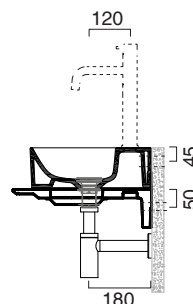

Piano in ceramica

Ceramic top.

Plan en céramique avec trou ouvert pour robinet.

cod. 1PC1004000 Bianco lucido | Glossy white

cod. 1PC10040BM Bianco satinato | Satin white

CE EN 14688 - C100

Tutti i diritti sulla presente scheda appartengono a Ceramica Catalano S.p.A. in via esclusiva. È vietata la copia, la pubblicazione, la distribuzione o la riproduzione (anche parziale), se non autorizzata per iscritto.
All rights in the present form belong exclusively to Ceramica Catalano S.p.A. It is strictly forbidden to copy, publish, distribute or reproduce it (including any partial reproduction), without prior written permission.