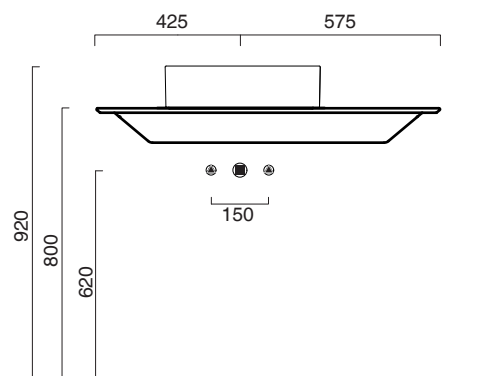

VERSO 45x35 + CERAMIC TOP 100x40 L

CATALANO
THE ESSENCE OF CERAMICS

cod. 14535ZP00

Installazione sospesa ad appoggio o su struttura.
It can be installed wall-hung, sit-on or frame.
Installation suspendue, sur structure ou à poser.

Piano in ceramica

Ceramic top.

Plan en céramique avec trou ouvert pour robinet.

cod. 1PC1004000 Bianco lucido | Glossy white

cod. 1PC10040BM Bianco satinato | Satin white

CE EN 14688 - C100

Tutti i diritti sulla presente scheda appartengono a Ceramica Catalano S.p.A. in via esclusiva. È vietata la copia, la pubblicazione, la distribuzione o la riproduzione (anche parziale), se non autorizzata per iscritto.
All rights in the present form belong exclusively to Ceramica Catalano S.p.A. It is strictly forbidden to copy, publish, distribute or reproduce it (including any partial reproduction), without prior written permission.