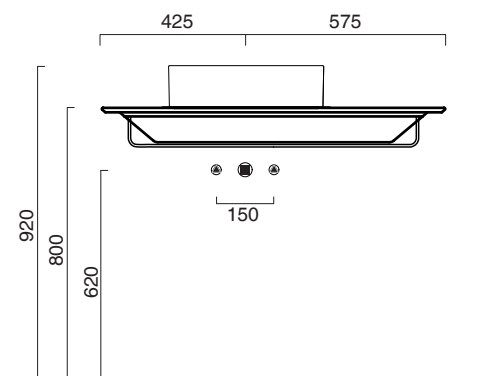

Portasciugamani in alluminio.
Aluminium towel rail.
Porte serviette en aluminium.

● cod. 5PPC10000 **Cromo | Chrome**