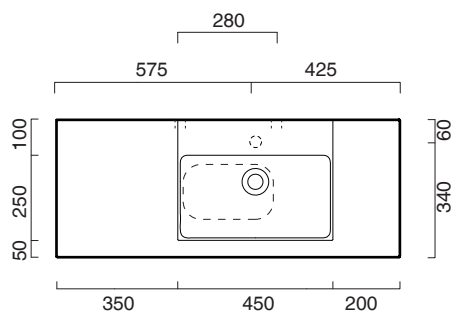

VERSO 45x35 + CERAMIC TOP 100x40 R

CATALANO
THE ESSENCE OF CERAMICS

cod. 14535ZP00

Installazione sospesa ad appoggio o su struttura.
It can be installed wall-hung, sit-on or frame.
Installation suspendue, sur structure ou à poser.

Piano in ceramica

Ceramic top.

Plan en céramique avec trou ouvert pour robinet.

cod. 1PC1004000 Bianco lucido | Glossy white

cod. 1PC10040BM Bianco satinato | Satin white

CE EN 14688 - CL00

Tutti i diritti sulla presente scheda appartengono a Ceramica Catalano S.p.A. in via esclusiva. È vietata la copia, la pubblicazione, la distribuzione o la riproduzione (anche parziale), se non autorizzata per iscritto.
All rights in the present form belong exclusively to Ceramica Catalano S.p.A. It is strictly forbidden to copy, publish, distribute or reproduce it (including any partial reproduction), without prior written permission.