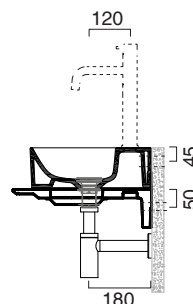

Piano in ceramica

Ceramic top.

Plan en céramique avec trou ouvert pour robinet.

cod. 1PC1004000 Bianco lucido | Glossy white

cod. 1PC10040BM Bianco satinato | Satin white

CE EN 14688 - CL00

Tutti i diritti sulla presente scheda appartengono a Ceramica Catalano S.p.A. in via esclusiva. È vietata la copia, la pubblicazione, la distribuzione o la riproduzione (anche parziale), se non autorizzata per iscritto.
All rights in the present form belong exclusively to Ceramica Catalano S.p.A. It is strictly forbidden to copy, publish, distribute or reproduce it (including any partial reproduction), without prior written permission.