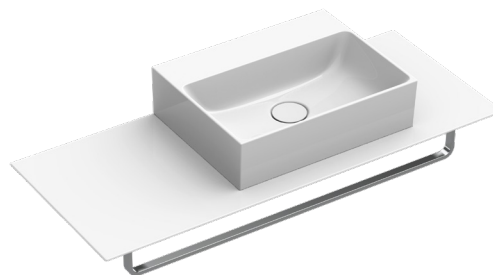

VERSO 45x35 + CERAMIC TOP 100x40 R

CATALANO
THE ESSENCE OF CERAMICS

cod. 14535ZP00

Installazione sospesa ad appoggio o su struttura.
It can be installed wall-hung, sit-on or frame.
Installation suspendue, sur structure ou à poser.

Piano in ceramica

Ceramic top.

Plan en céramique avec trou ouvert pour robinet.

cod. 1PC1004000 Bianco lucido | Glossy white

cod. 1PC10040BM Bianco satinato | Satin white

CE EN 14688 - CL00

Tutti i diritti sulla presente scheda appartengono a Ceramica Catalano S.p.A. in via esclusiva. È vietata la copia, la pubblicazione, la distribuzione o la riproduzione (anche parziale), se non autorizzata per iscritto.
All rights in the present form belong exclusively to Ceramica Catalano S.p.A. It is strictly forbidden to copy, publish, distribute or reproduce it (including any partial reproduction), without prior written permission.

Portasciugamani in alluminio.
Aluminium towel rail.
Porte serviette en aluminium.

● cod. 5PPC10000 **Cromo | Chrome**

MADE IN ITALY

GARANZIA

Il rivenditore sostituirà i prodotti con difetti di fabbricazione entro due anni dalla consegna.