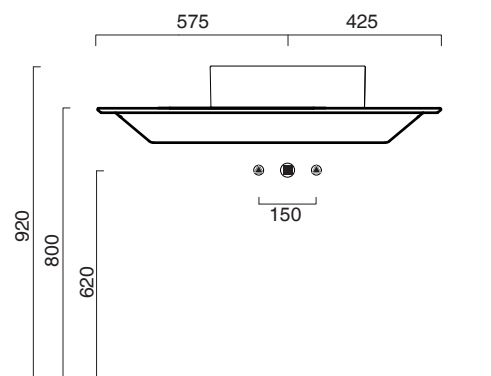

VERSO 45x35 + CERAMIC TOP 100x40 R

CATALANO
THE ESSENCE OF CERAMICS

cod. 14535ZP00

Installazione sospesa ad appoggio o su struttura.
It can be installed wall-hung, sit-on or frame.
Installation suspendue, sur structure ou à poser.

Piano in ceramica

Ceramic top.

Plan en céramique avec trou ouvert pour robinet.

cod. 1PC1004000 Bianco lucido | Glossy white

cod. 1PC10040BM Bianco satinato | Satin white

CE EN 14688 - CL00

Tutti i diritti sulla presente scheda appartengono a Ceramica Catalano S.p.A. in via esclusiva. È vietata la copia, la pubblicazione, la distribuzione o la riproduzione (anche parziale), se non autorizzata per iscritto.
All rights in the present form belong exclusively to Ceramica Catalano S.p.A. It is strictly forbidden to copy, publish, distribute or reproduce it (including any partial reproduction), without prior written permission.