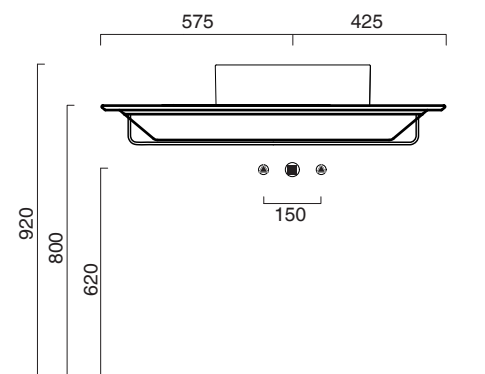

Portasciugamani in alluminio.
Aluminium towel rail.
Porte serviette en aluminium.

● cod. 5PPC10000 **Cromo | Chrome**