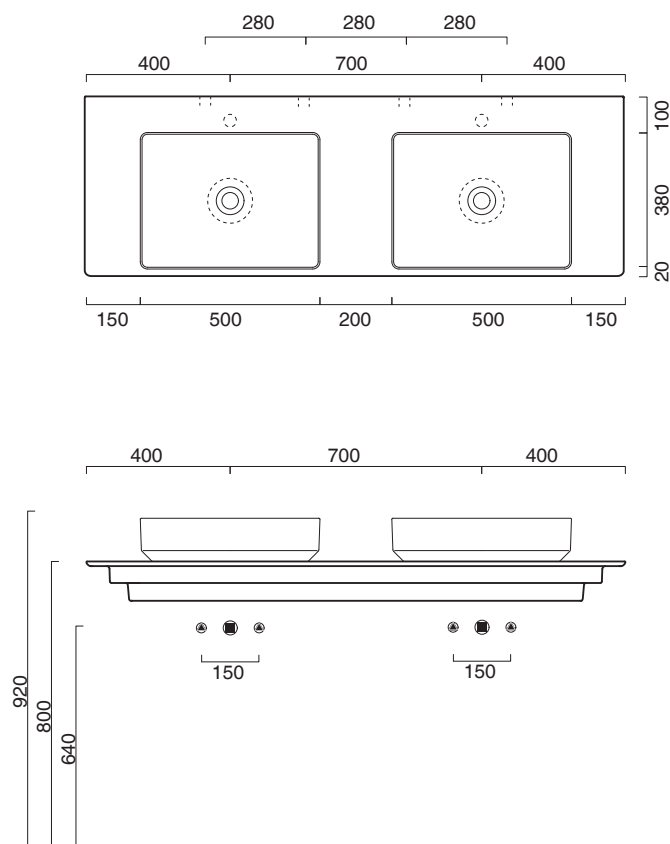

NEW GREEN 50 + CERAMIC TOP 150x50

CATALANO
THE ESSENCE OF CERAMICS

Installazione ad appoggio. Senza troppopieno.
Suitable for sit on installation. No overflow.
Vasque à poser. Sans trop plein

○ cod. 150AGRN00 Bianco lucido | Glossy white

Piano in ceramica
Ceramic top.
Plan en céramique avec trou ouvert pour robinet.

○ cod. 1PC15050DS00 Bianco lucido | Glossy white

CE EN 14688 - CL00

REGISTERED DESIGN

Tutti i diritti sulla presente scheda appartengono a Ceramica Catalano S.p.A. in via esclusiva. È vietata la copia, la pubblicazione, la distribuzione o la riproduzione (anche parziale), se non autorizzata per iscritto.
All rights in the present form belong exclusively to Ceramica Catalano S.p.A. It is strictly forbidden to copy, publish, distribute or reproduce it (including any partial reproduction), without prior written permission.