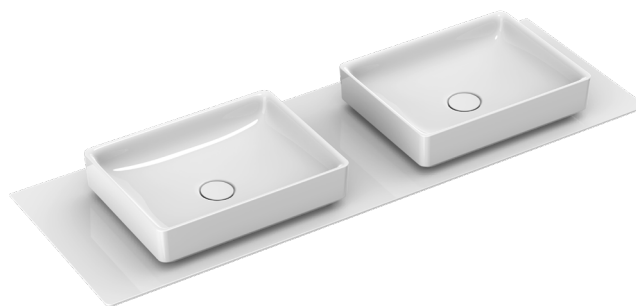

NEW GREEN 50 + CERAMIC TOP 150x50

CATALANO
THE ESSENCE OF CERAMICS

Installazione ad appoggio. Senza troppopieno.
Suitable for sit on installation. No overflow.
Vasque à poser. Sans trop plein

○ cod. 150AGRN00 Bianco lucido | Glossy white

Piano in ceramica
Ceramic top.
Plan en céramique avec trou ouvert pour robinet.

○ cod. 1PC15050DS00 Bianco lucido | Glossy white

CE EN 14688 - CL00

REGISTERED DESIGN

Tutti i diritti sulla presente scheda appartengono a Ceramica Catalano S.p.A. in via esclusiva. È vietata la copia, la pubblicazione, la distribuzione o la riproduzione (anche parziale), se non autorizzata per iscritto.
All rights in the present form belong exclusively to Ceramica Catalano S.p.A. It is strictly forbidden to copy, publish, distribute or reproduce it (including any partial reproduction), without prior written permission.

Portasciugamani in alluminio.
Aluminium towel rail.
Porte serviette en aluminium.

● cod. 5PPC15000 Cromo | Chrome

MADE IN ITALY

GARANZIA

Il rivenditore sostituirà i prodotti con difetti di fabbricazione entro due anni dalla consegna.