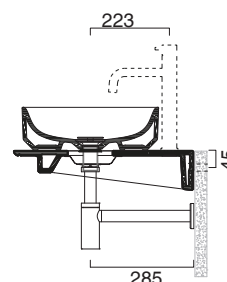

Piano in ceramica
Ceramic top.
Plan en céramique avec trou ouvert pour robinet.

○ cod. 1PC15050DS00 Bianco lucido | Glossy white

CE EN 14688 - CL00

REGISTERED DESIGN

Tutti i diritti sulla presente scheda appartengono a Ceramica Catalano S.p.A. in via esclusiva. È vietata la copia, la pubblicazione, la distribuzione o la riproduzione (anche parziale), se non autorizzata per iscritto.
All rights in the present form belong exclusively to Ceramica Catalano S.p.A. It is strictly forbidden to copy, publish, distribute or reproduce it (including any partial reproduction), without prior written permission.