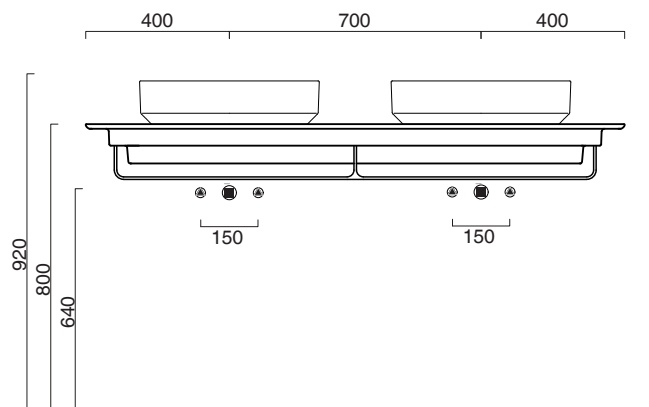

Portasciugamani in alluminio.
Aluminium towel rail.
Porte serviette en aluminium.

● cod. 5PPC15000 Cromo | Chrome