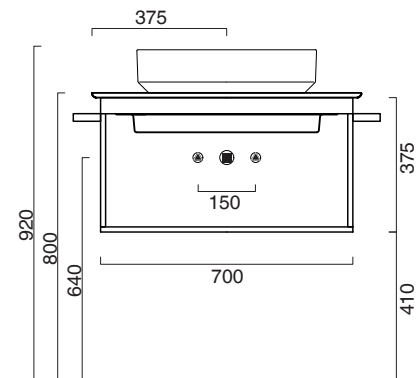

Mobile con struttura in alluminio anodizzato, rivestimento in MDF CARB (#) laccato con vernici all'acqua, cassetto con guide ad estrazione totale, chiusura ammortizzata ed apertura tip-on.
Furniture with anodized aluminum unit, MDF CARB (#) coating lacquered with water-based paints, full extension drawer slides, tip-on opening and soft closing drawer.
Meuble avec structure en aluminium anodisé, revêtement en MDF CARB (#) laqué avec des peintures à l'eau, tiroir avec glissières à sortie totale, fermeture amortie et ouverture tip-on.

- cod. 5M7550BM Bianco satinato | Satin white
- cod. 5M7550CS Cemento satinato | Satin cement
- cod. 5M7550MS Marrone satinato | Satin brown