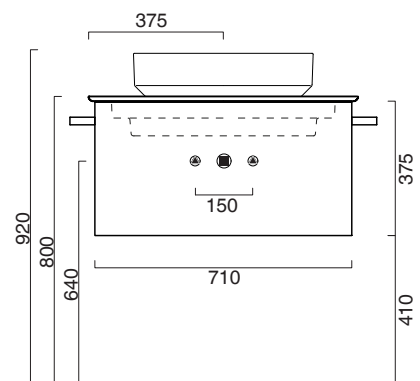

(#) L'MDF CARB è un prodotto legnoso a bassa emissione di formaldeide
(#) MDF CARB is an engineered wood product which has low formaldehyde emission
(#) Le MDF CARB est un produit en bois à faible émission de formaldéhyde