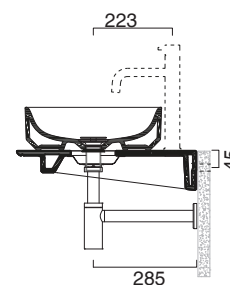

Tutti i diritti sulla presente scheda appartengono a Ceramica Catalano S.p.A. in via esclusiva. È vietata la copia, la pubblicazione, la distribuzione o la riproduzione (anche parziale), se non autorizzata per iscritto.
All rights in the present form belong exclusively to Ceramica Catalano S.p.A. It is strictly forbidden to copy, publish, distribute or reproduce it (including any partial reproduction), without prior written permission.