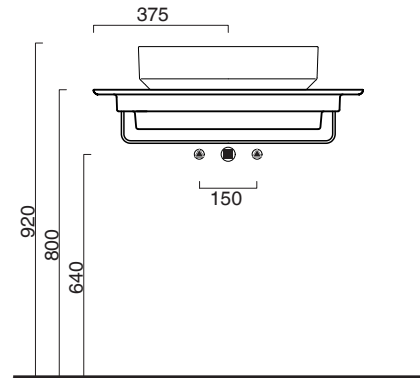

Portasciugamani in alluminio.
Aluminium towel rail.
Porte serviette en aluminium.

- cod. 5PPC7500 Cromo | Chrome
- cod. 5PPC75DO Oro | Gold
- cod. 5PPC75NS Nero satinato | Satin black

Struttura in alluminio completa di ripiano in laminato.
Wall-mounted aluminum frame with laminate shelf.
Structure en aluminium avec plan en stratifié.

- cod. 5S755000 Inox scotch-brite
- cod. 5S7550BM Bianco satinato | Satin white
- cod. 5S7550NS Nero satinato | Satin black