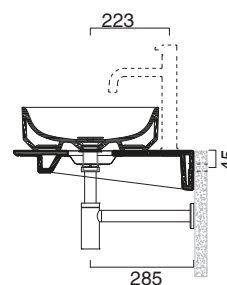

Tutti i diritti sulla presente scheda appartengono a Ceramica Catalano S.p.A. in via esclusiva. È vietata la copia, la pubblicazione, la distribuzione o la riproduzione (anche parziale), se non autorizzata per iscritto.
All rights in the present form belong exclusively to Ceramica Catalano S.p.A. It is strictly forbidden to copy, publish, distribute or reproduce it (including any partial reproduction), without prior written permission.