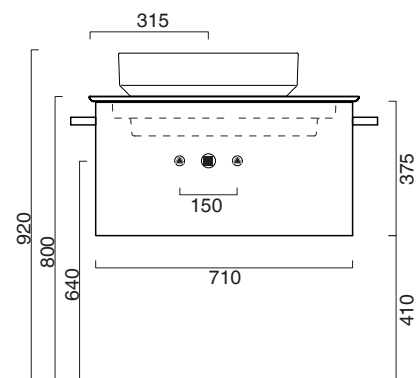

(#) L'MDF CARB è un prodotto legnoso a bassa emissione di formaldeide
(#) MDF CARB is an engineered wood product which has low formaldehyde emission
(#) Le MDF CARB est un produit en bois à faible émission de formaldéhyde