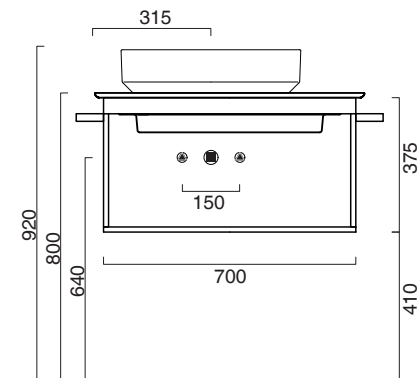

Mobile con struttura in alluminio anodizzato, rivestimento in MDF CARB (#) laccato con vernici all'acqua, cassetto con guide ad estrazione totale, chiusura ammortizzata ed apertura tip-on.
Furniture with anodized aluminum unit, MDF CARB (#) coating lacquered with water-based paints, full extension drawer slides, tip-on opening and soft closing drawer.
Meuble avec structure en aluminium anodisé, revêtement en MDF CARB (#) laqué avec des peintures à l'eau, tiroir avec glissières à sortie totale, fermeture amortie et ouverture tip-on.

- cod. 5M7550BM Bianco satinato | Satin white
- cod. 5M7550CS Cemento satinato | Satin cement
- cod. 5M7550MS Marrone satinato | Satin brown