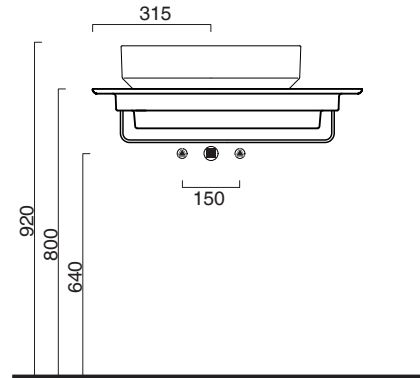

Portasciugamani in alluminio.
Aluminium towel rail.
Porte serviette en aluminium.

- cod. 5PPC7500 Cromo | Chrome
- cod. 5PPC75DO Oro | Gold
- cod. 5PPC75NS Nero satinato | Satin black

Struttura in alluminio completa di ripiano in laminato.
Wall-mounted aluminum frame with laminate shelf.
Structure en aluminium avec plan en stratifié.

- cod. 5S755000 Inox scotch-brite
- cod. 5S7550BM Bianco satinato | Satin white
- cod. 5S7550NS Nero satinato | Satin black