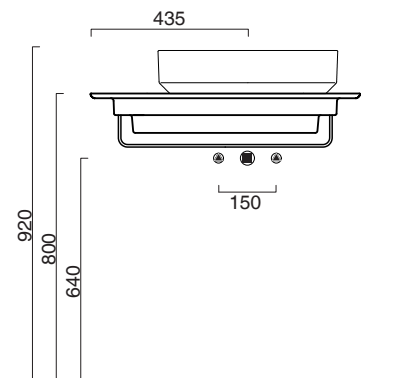

Portasciugamani in alluminio.
Aluminium towel rail.
Porte serviette en aluminium.

- cod. 5PPC7500 Cromo | Chrome
- cod. 5PPC75DO Oro | Gold
- cod. 5PPC75NS Nero satinato | Satin black

Struttura in alluminio completa di ripiano in laminato.
Wall-mounted aluminum frame with laminate shelf.
Structure en aluminium avec plan en stratifié.

- cod. 5S755000 Inox scotch-brite
- cod. 5S7550BM Bianco satinato | Satin white
- cod. 5S7550NS Nero satinato | Satin black