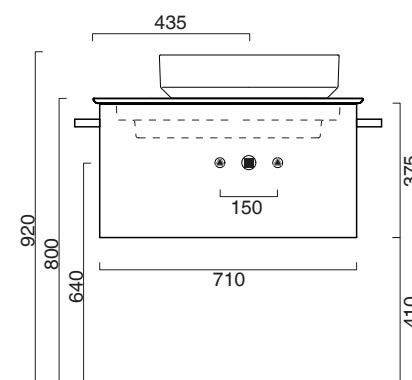

(#) L'MDF CARB è un prodotto legnoso a bassa emissione di formaldeide
(#) MDF CARB is an engineered wood product which has low formaldehyde emission
(#) Le MDF CARB est un produit en bois à faible émission de formaldéhyde