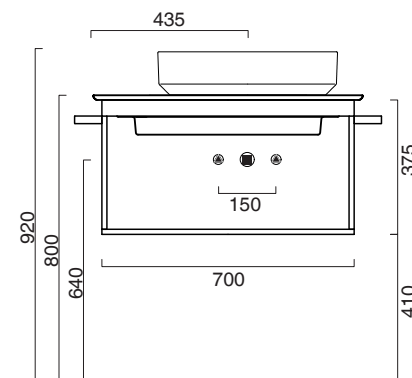

Mobile con struttura in alluminio anodizzato, rivestimento in MDF CARB (#) laccato con vernici all'acqua, cassetto con guide ad estrazione totale, chiusura ammortizzata ed apertura tip-on.
Furniture with anodized aluminum unit, MDF CARB (#) coating lacquered with water-based paints, full extension drawer slides, tip-on opening and soft closing drawer.
Meuble avec structure en aluminium anodisé, revêtement en MDF CARB (#) laqué avec des peintures à l'eau, tiroir avec glissières à sortie totale, fermeture amortie et ouverture tip-on.

- cod. 5M7550BM Bianco satinato | Satin white
- cod. 5M7550CS Cemento satinato | Satin cement
- cod. 5M7550MS Marrone satinato | Satin brown