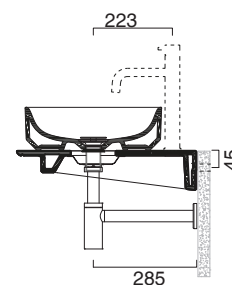

Tutti i diritti sulla presente scheda appartengono a Ceramica Catalano S.p.A. in via esclusiva. È vietata la copia, la pubblicazione, la distribuzione o la riproduzione (anche parziale), se non autorizzata per iscritto.
All rights in the present form belong exclusively to Ceramica Catalano S.p.A. It is strictly forbidden to copy, publish, distribute or reproduce it (including any partial reproduction), without prior written permission.