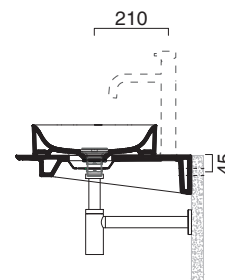

Piano in ceramica

Ceramic top.

Plan en céramique avec trou ouvert pour robinet.

- cod. 1PC755000 Bianco lucido | Glossy white
- cod. 1PC7550BM Bianco satinato | Satin white
- cod. 1PC7550CS Cemento satinato | Satin cement
- cod. 1PC7550NS Nero satinato | Satin black

CE EN 14688 - CL00

REGISTERED DESIGN