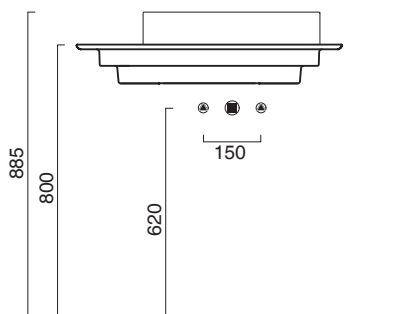

Piano in ceramica

Ceramic top.

Plan en céramique avec trou ouvert pour robinet.

- cod. 1PC755000 Bianco lucido | Glossy white
- cod. 1PC7550BM Bianco satinato | Satin white
- cod. 1PC7550CS Cemento satinato | Satin cement
- cod. 1PC7550NS Nero satinato | Satin black

CE EN 14688 - CL00

REGISTERED DESIGN