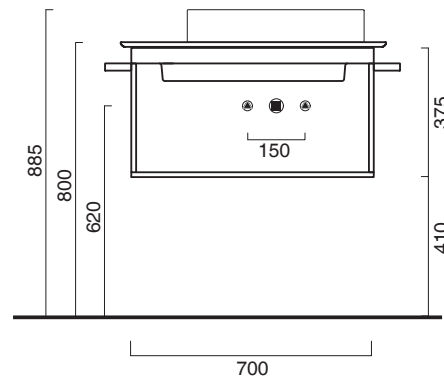

Struttura in alluminio completa di ripiano in laminato.
Wall-mounted aluminum frame with laminate shelf.
Structure en aluminium avec plan en stratifié.

- cod. 5S755000 Inox scotch-brite
- cod. 5S7550BM Bianco satinato | Satin white
- cod. 5S7550NS Nero satinato | Satin black