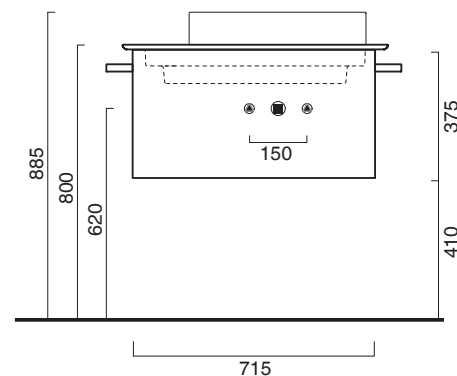

(#) L'MDF CARB è un prodotto legnoso a bassa emissione di formaldeide
(#) MDF CARB is an engineered wood product which has low formaldehyde emission
(#) Le MDF CARB est un produit en bois à faible émission de formaldéhyde