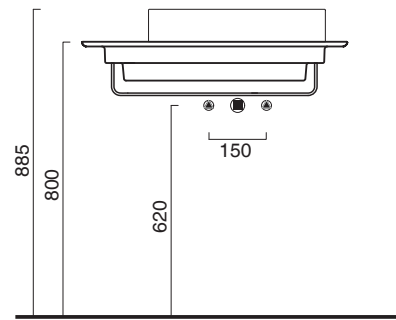

Portasciugamani in alluminio.
Aluminium towel rail.
Porte serviette en aluminium.

- cod. 5PPC7500 Cromo | Chrome
- cod. 5PPC75DO Oro | Gold
- cod. 5PPC75NS Nero satinato | Satin black

Struttura in alluminio completa di ripiano in laminato.
Wall-mounted aluminum frame with laminate shelf.
Structure en aluminium avec plan en stratifié.

- cod. 5S755000 Inox scotch-brite
- cod. 5S7550BM Bianco satinato | Satin white
- cod. 5S7550NS Nero satinato | Satin black