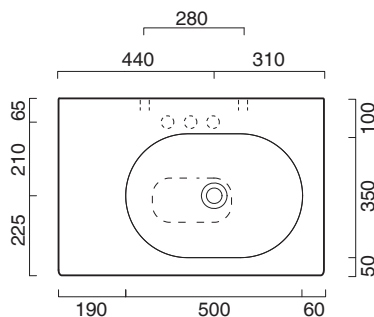

Piano in ceramica

Ceramic top.

Plan en céramique avec trou ouvert pour robinet.

- cod. 1PC755000 Bianco lucido | Glossy white
- cod. 1PC7550BM Bianco satinato | Satin white
- cod. 1PC7550CS Cemento satinato | Satin cement
- cod. 1PC7550NS Nero satinato | Satin black

CE EN 14688 - CL00

REGISTERED DESIGN