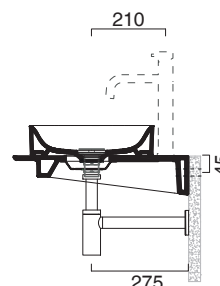

Piano in ceramica

*Ceramic top.*

*Plan en céramique avec trou ouvert pour robinet.*

- cod. 1PC15050DS00 Bianco lucido | Glossy white

CE EN 14688 - CL00

REGISTERED DESIGN

Tutti i diritti sulla presente scheda appartengono a Ceramica Catalano S.p.A. in via esclusiva. È vietata la copia, la pubblicazione, la distribuzione o la riproduzione (anche parziale), se non autorizzata per iscritto.  
All rights in the present form belong exclusively to Ceramica Catalano S.p.A. It is strictly forbidden to copy, publish, distribute or reproduce it (including any partial reproduction), without prior written permission.