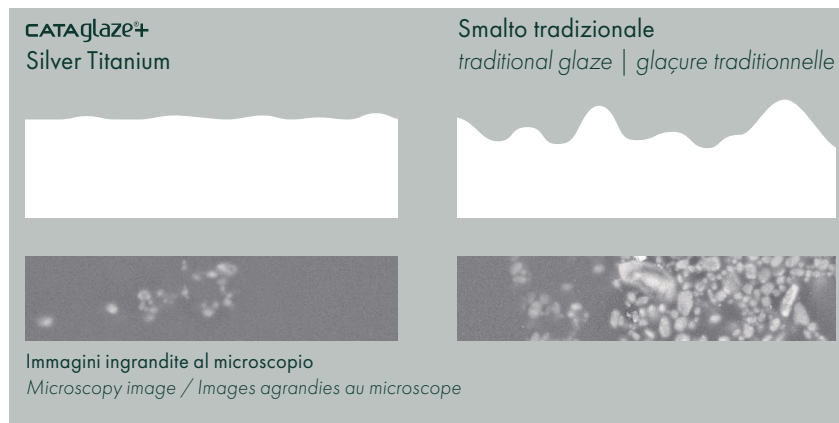

L'ÉMAIL ANTIBACTÉRIEN NOVATEUR SUR TOUTE LA CÉRAMIQUE

IT È un potenziamento dello smalto Cataglaze che, oltre a ridurre il deposito di calcare facilitando la pulizia dei sanitari ceramici, svolge una potente azione antimicrobica in grado di contrastare germi e batteri. L'efficacia della nuova formula è garantita dalla presenza nell'impasto di ioni d'argento e di titanio. L'azione antibatterica è certificata ISO 22196 con efficacia del 99,99%.

EN It is an improvement of Cataglaze glazing system; besides being more resistant to limescale and therefore easier to clean, it has a powerful antimicrobial action able to kill germs and bacteria. The effectiveness of the new formula is guaranteed by the presence in the mix of silver and titanium ions. The antibacterial action is ISO 22196 certified and it is 99.99% effective.

FR Il s'agit d'un renforcement de l'émail Cataglaze qui, en plus de réduire le dépôt de calcaire et donc faciliter le nettoyage des sanitaires en céramique, exerce une action antimicrobienne puissante en mesure de contraster les germes et les bactéries. L'efficacité de la nouvelle formule est garantie par la présence, dans le mélange, d'ions d'argent et de titane. L'action antibactérienne est certifiée ISO 22196 avec une efficacité de 99,99%.

Silver Titanium
Protezione antibatterica
Silver Titanium
Antibacterial protection
Silver Titanium
Protection antibactérienne

99,99%

Maggiore brillantezza
Brightness
Aspect brillant

Resistenza agli agenti chimici
Resistance to chemicals
Résistant aux agents chimiques

Rispetto per l'ambiente
Respect for the environment
Respect de l'environnement

Pulizia facile e rapida
Quick cleaning
Nettoyage rapide

Igiene totale
Total hygiene
Hygiène totale

Lunga durata di vita
Long lifecycle
Longue durée

Tutti i diritti sulla presente scheda appartengono a Ceramica Catalano S.p.A. in via esclusiva. È vietata la copia, la pubblicazione, la distribuzione o la riproduzione (anche parziale), se non autorizzata per iscritto. All rights in the present form belong exclusively to Ceramica Catalano S.p.A. It is strictly forbidden to copy, publish, distribute or reproduce it (including any partial reproduction), without prior written permission.