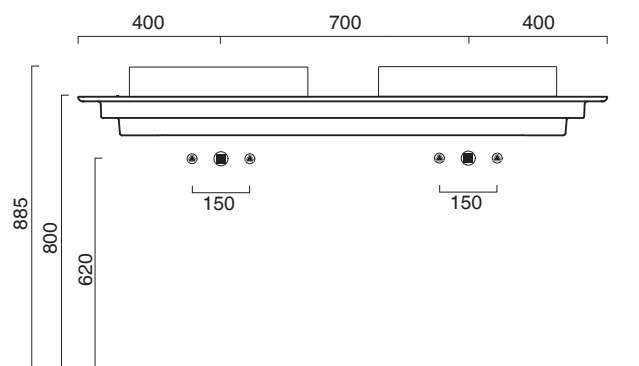

Piano in ceramica

*Ceramic top.*

*Plan en céramique avec trou ouvert pour robinet.*

- cod. 1PC15050DS00 Bianco lucido | Glossy white

CE EN 14688 - CL00

REGISTERED DESIGN

Tutti i diritti sulla presente scheda appartengono a Ceramica Catalano S.p.A. in via esclusiva. È vietata la copia, la pubblicazione, la distribuzione o la riproduzione (anche parziale), se non autorizzata per iscritto.  
All rights in the present form belong exclusively to Ceramica Catalano S.p.A. It is strictly forbidden to copy, publish, distribute or reproduce it (including any partial reproduction), without prior written permission.