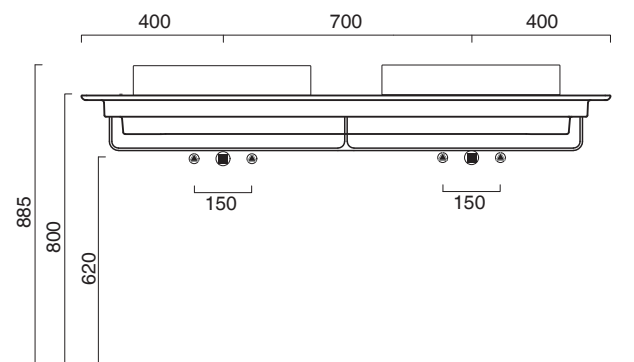

Portasciugamani in alluminio.
Aluminium towel rail.
Porte serviette en aluminium.

● cod. 5PPC15000 Cromo | Chrome