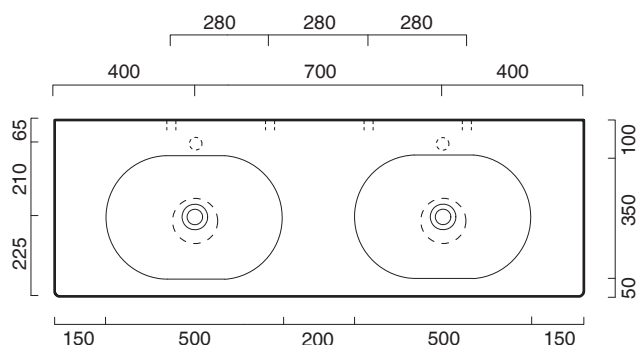

# HORIZON 50x35 + CERAMIC TOP 150x50

**CATALANO**  
THE ESSENCE OF CERAMICS

Installazione ad appoggio. Senza troppopieno.  
*Suitable for sit on installation. No overflow.*  
*Vasque à poser. Sans trop plein*

Piano in ceramica

*Ceramic top.*

*Plan en céramique avec trou ouvert pour robinet.*

- cod. 1PC15050DS00 Bianco lucido | Glossy white

CE EN 14688 - CL00

REGISTERED DESIGN

Tutti i diritti sulla presente scheda appartengono a Ceramica Catalano S.p.A. in via esclusiva. È vietata la copia, la pubblicazione, la distribuzione o la riproduzione (anche parziale), se non autorizzata per iscritto.  
All rights in the present form belong exclusively to Ceramica Catalano S.p.A. It is strictly forbidden to copy, publish, distribute or reproduce it (including any partial reproduction), without prior written permission.