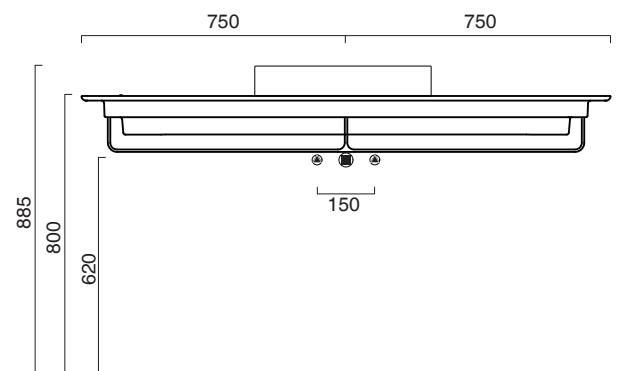

Portasciugamani in alluminio.
Aluminium towel rail.
Porte serviette en aluminium.

● cod. 5PPC15000 Cromo | Chrome