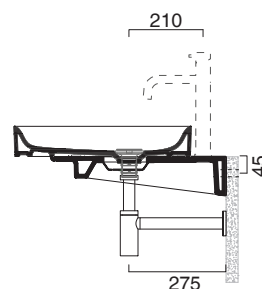

HORIZON Ø50 + CERAMIC TOP 150x50

CATALANO
THE ESSENCE OF CERAMICS

Installazione ad appoggio. Senza troppopieno.
Suitable for sit on installation. No overflow.
Vasque à poser. Sans trop plein

○ cod. 150AHZ00 Bianco lucido | Glossy white

Piano in ceramica
Ceramic top.
Plan en céramique avec trou ouvert pour robinet.

○ cod. 1PC1505000 Bianco lucido | Glossy white

CE EN 14688 - CL00

REGISTERED DESIGN

Tutti i diritti sulla presente scheda appartengono a Ceramica Catalano S.p.A. in via esclusiva. È vietata la copia, la pubblicazione, la distribuzione o la riproduzione (anche parziale), se non autorizzata per iscritto.
All rights in the present form belong exclusively to Ceramica Catalano S.p.A. It is strictly forbidden to copy, publish, distribute or reproduce it (including any partial reproduction), without prior written permission.