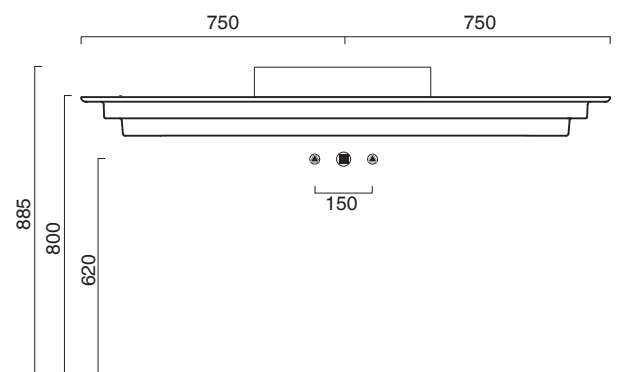

HORIZON Ø50 + CERAMIC TOP 150x50

CATALANO
THE ESSENCE OF CERAMICS

Installazione ad appoggio. Senza troppopieno.
Suitable for sit on installation. No overflow.
Vasque à poser. Sans trop plein

○ cod. 150AHZ00 Bianco lucido | Glossy white

Piano in ceramica
Ceramic top.
Plan en céramique avec trou ouvert pour robinet.

○ cod. 1PC1505000 Bianco lucido | Glossy white

CE EN 14688 - CL00

REGISTERED DESIGN

Tutti i diritti sulla presente scheda appartengono a Ceramica Catalano S.p.A. in via esclusiva. È vietata la copia, la pubblicazione, la distribuzione o la riproduzione (anche parziale), se non autorizzata per iscritto.
All rights in the present form belong exclusively to Ceramica Catalano S.p.A. It is strictly forbidden to copy, publish, distribute or reproduce it (including any partial reproduction), without prior written permission.