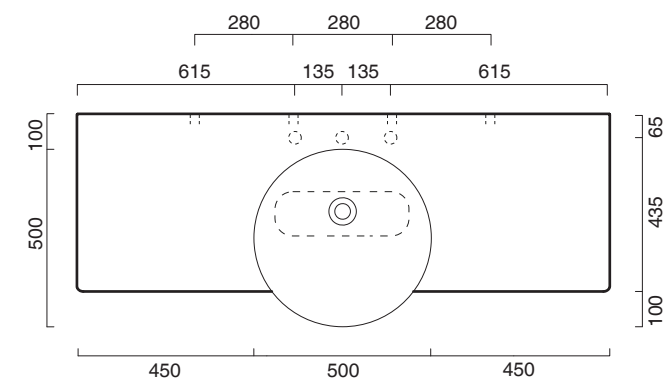

HORIZON Ø50 + CERAMIC TOP 150x50

CATALANO
THE ESSENCE OF CERAMICS

Installazione ad appoggio. Senza troppopieno.
Suitable for sit on installation. No overflow.
Vasque à poser. Sans trop plein

○ cod. 150AHZ00 Bianco lucido | Glossy white

Piano in ceramica
Ceramic top.
Plan en céramique avec trou ouvert pour robinet.

○ cod. 1PC1505000 Bianco lucido | Glossy white

CE EN 14688 - CL00

REGISTERED DESIGN

Tutti i diritti sulla presente scheda appartengono a Ceramica Catalano S.p.A. in via esclusiva. È vietata la copia, la pubblicazione, la distribuzione o la riproduzione (anche parziale), se non autorizzata per iscritto.
All rights in the present form belong exclusively to Ceramica Catalano S.p.A. It is strictly forbidden to copy, publish, distribute or reproduce it (including any partial reproduction), without prior written permission.