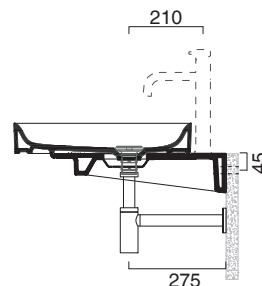

Tutti i diritti sulla presente scheda appartengono a Ceramica Catalano S.p.A. in via esclusiva. È vietata la copia, la pubblicazione, la distribuzione o la riproduzione (anche parziale), se non autorizzata per iscritto.
All rights in the present form belong exclusively to Ceramica Catalano S.p.A. It is strictly forbidden to copy, publish, distribute or reproduce it (including any partial reproduction), without prior written permission.