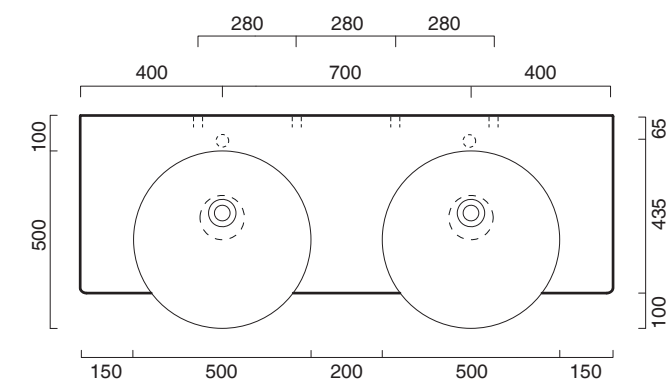

Tutti i diritti sulla presente scheda appartengono a Ceramica Catalano S.p.A. in via esclusiva. È vietata la copia, la pubblicazione, la distribuzione o la riproduzione (anche parziale), se non autorizzata per iscritto.
All rights in the present form belong exclusively to Ceramica Catalano S.p.A. It is strictly forbidden to copy, publish, distribute or reproduce it (including any partial reproduction), without prior written permission.