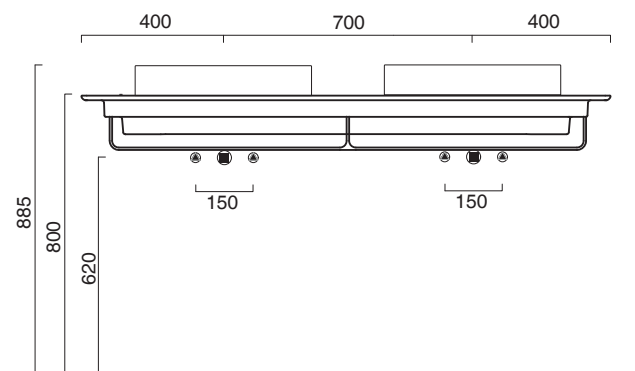

Portasciugamani in alluminio.
Aluminium towel rail.
Porte serviette en aluminium.

● cod. 5PPC15000 Cromo | Chrome