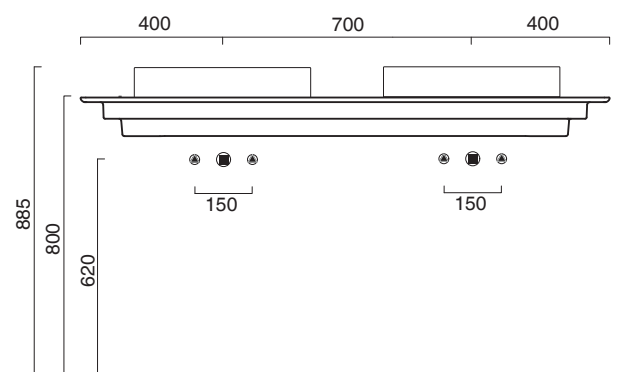

# HORIZON Ø50 + CERAMIC TOP 150x50

**CATALANO**  
THE ESSENCE OF CERAMICS

Installazione ad appoggio. Senza troppopieno.  
*Suitable for sit on installation. No overflow.*  
*Vasque à poser. Sans trop plein*

○ cod. 150THZ00 Bianco lucido | Glossy white

Piano in ceramica

*Ceramic top.*

*Plan en céramique avec trou ouvert pour robinet.*

○ cod. 1PC15050DS00 Bianco lucido | Glossy white

CE EN 14688 - CL00

REGISTERED DESIGN