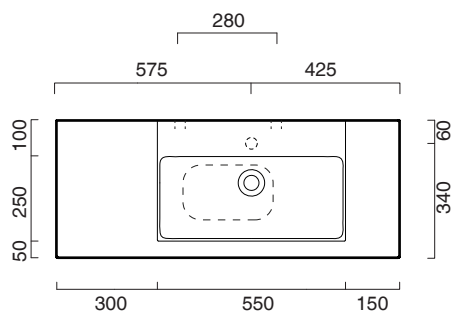

# VERSO 55x35 + CERAMIC TOP 100x40 R

**CATALANO**  
THE ESSENCE OF CERAMICS

cod. 15535ZP00

Installazione sospesa ad appoggio o su struttura.  
*It can be installed wall-hung, sit-on or frame.*  
*Installation suspendue, sur structure ou à poser.*

Piano in ceramica

Ceramic top.

Plan en céramique avec trou ouvert pour robinet.

cod. 1PC1004000 Bianco lucido | Glossy white

cod. 1PC10040BM Bianco satinato | Satin white

**CE** EN 14688 - CL00

Tutti i diritti sulla presente scheda appartengono a Ceramica Catalano S.p.A. in via esclusiva. È vietata la copia, la pubblicazione, la distribuzione o la riproduzione (anche parziale), se non autorizzata per iscritto.  
All rights in the present form belong exclusively to Ceramica Catalano S.p.A. It is strictly forbidden to copy, publish, distribute or reproduce it (including any partial reproduction), without prior written permission.