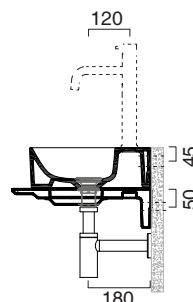

Piano in ceramica

Ceramic top.

Plan en céramique avec trou ouvert pour robinet.

cod. 1PC1004000 Bianco lucido | Glossy white

cod. 1PC10040BM Bianco satinato | Satin white

**CE** EN 14688 - CL00

Tutti i diritti sulla presente scheda appartengono a Ceramica Catalano S.p.A. in via esclusiva. È vietata la copia, la pubblicazione, la distribuzione o la riproduzione (anche parziale), se non autorizzata per iscritto.  
All rights in the present form belong exclusively to Ceramica Catalano S.p.A. It is strictly forbidden to copy, publish, distribute or reproduce it (including any partial reproduction), without prior written permission.