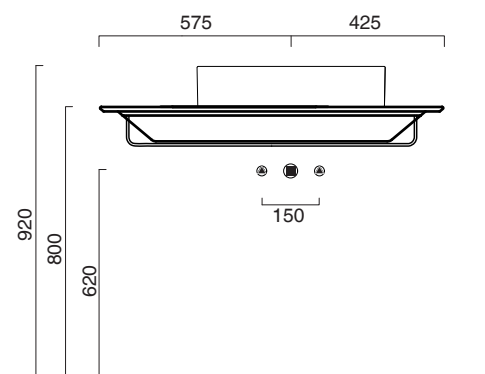

Portasciugamani in alluminio.
Aluminium towel rail.
Porte serviette en aluminium.

● cod. 5PPC10000 **Cromo | Chrome**