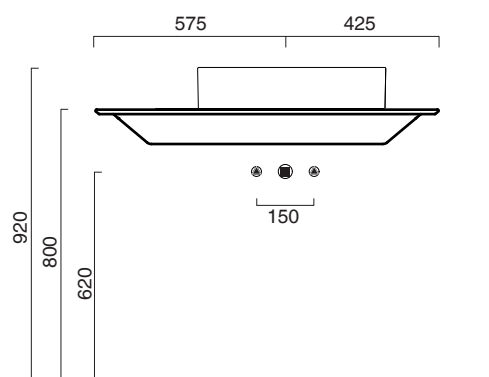

# VERSO 55x35 + CERAMIC TOP 100x40 R

**CATALANO**  
THE ESSENCE OF CERAMICS

cod. 15535ZP00

Installazione sospesa ad appoggio o su struttura.  
*It can be installed wall-hung, sit-on or frame.*  
*Installation suspendue, sur structure ou à poser.*

Piano in ceramica

Ceramic top.

Plan en céramique avec trou ouvert pour robinet.

cod. 1PC1004000 Bianco lucido | Glossy white

cod. 1PC10040BM Bianco satinato | Satin white

**CE** EN 14688 - CL00

Tutti i diritti sulla presente scheda appartengono a Ceramica Catalano S.p.A. in via esclusiva. È vietata la copia, la pubblicazione, la distribuzione o la riproduzione (anche parziale), se non autorizzata per iscritto.  
All rights in the present form belong exclusively to Ceramica Catalano S.p.A. It is strictly forbidden to copy, publish, distribute or reproduce it (including any partial reproduction), without prior written permission.