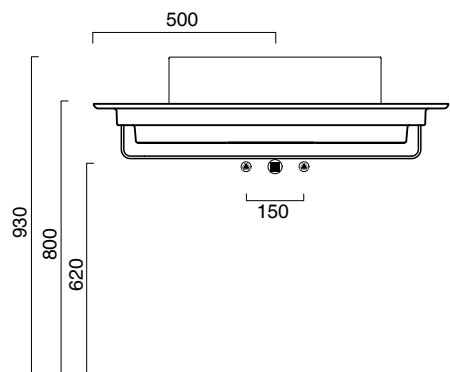

Portasciugamani in alluminio.
Aluminium towel rail.
Porte serviette en aluminium.

- cod. 5PPC10000 Cromo | Chrome
- cod. 5PPC100DO Oro | Gold
- cod. 5PPC100NS Nero satinato | Satin black

Struttura in alluminio completa di ripiano in laminato.
Wall-mounted aluminum frame with laminate shelf.
Structure en aluminium avec plan en stratifié.

- cod. 5S1005000 Inox scotch-brite
- cod. 5S10050BM Bianco satinato | Satin white
- cod. 5S10050NS Nero satinato | Satin black