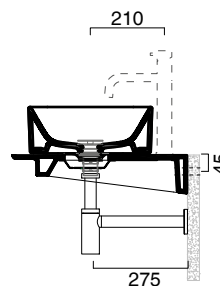

Tutti i diritti sulla presente scheda appartengono a Ceramica Catalano S.p.A. in via esclusiva. È vietata la copia, la pubblicazione, la distribuzione o la riproduzione (anche parziale), se non autorizzata per iscritto.
All rights in the present form belong exclusively to Ceramica Catalano S.p.A. It is strictly forbidden to copy, publish, distribute or reproduce it (including any partial reproduction), without prior written permission.