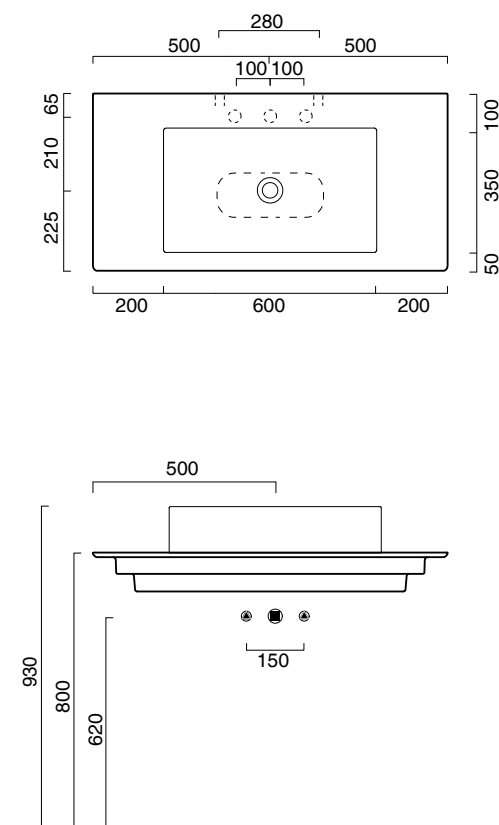

Tutti i diritti sulla presente scheda appartengono a Ceramica Catalano S.p.A. in via esclusiva. È vietata la copia, la pubblicazione, la distribuzione o la riproduzione (anche parziale), se non autorizzata per iscritto.
All rights in the present form belong exclusively to Ceramica Catalano S.p.A. It is strictly forbidden to copy, publish, distribute or reproduce it (including any partial reproduction), without prior written permission.