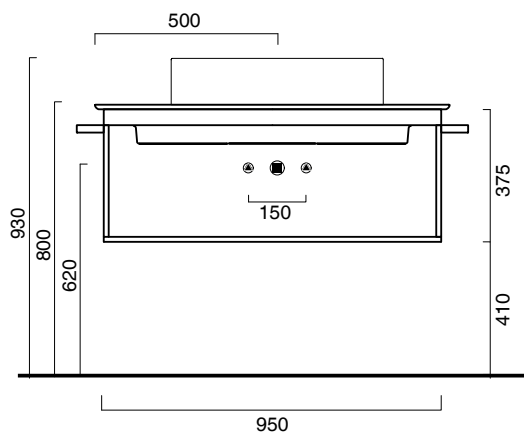

Mobile con struttura in alluminio anodizzato, rivestimento in MDF CARB (#) laccato con vernici all'acqua, cassetto con guide ad estrazione totale, chiusura ammortizzata ed apertura tip-on.
Furniture with anodized aluminum unit, MDF CARB (#) coating lacquered with water-based paints, full extension drawer slides, tip-on opening and soft closing drawer.
Meuble avec structure en aluminium anodisé, revêtement en MDF CARB (#) laqué avec des peintures à l'eau, tiroir avec glissières à sortie totale, fermeture amortie et ouverture tip-on.

- cod. 5M10050BM Bianco satinato | Satin white
- cod. 5M10050CS Cemento satinato | Satin cement
- cod. 5M10050MS Marrone satinato | Satin brown