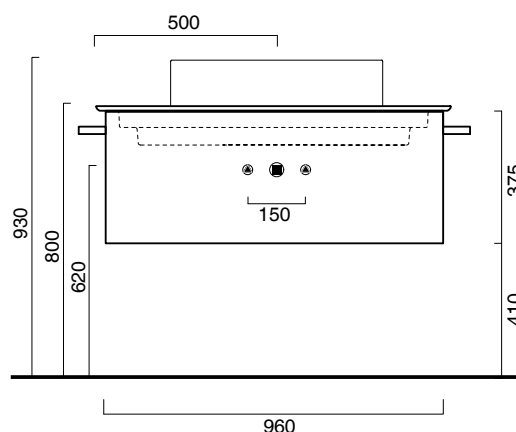

* con sifone cod. 5SFSP00 - with siphon cod. 5SFSP00

(#) L'MDF CARB è un prodotto legnoso a bassa emissione di formaldeide
(#) MDF CARB is an engineered wood product which has low formaldehyde emission
(#) Le MDF CARB est un produit en bois à faible émission de formaldéhyde