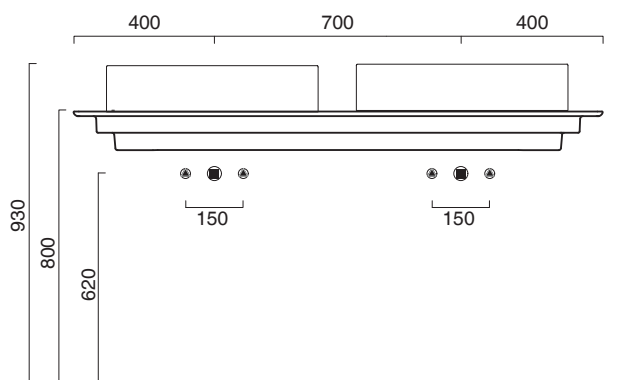

VERSO 60x35 + CERAMIC TOP 150x50

CATALANO
THE ESSENCE OF CERAMICS

Installazione ad appoggio. Senza troppopieno.
Suitable for sit on installation. No overflow.
Vasque à poser. Sans trop plein

- cod. 16035ZE00 Bianco lucido | Glossy white
- cod. 16035ZEBM Bianco satinato | Satin white
- cod. 16035ZECS Cemento satinato | Satin cement
- cod. 16035ZENS Nero satinato | Satin black

Piano in ceramica

Ceramic top.

Plan en céramique avec trou ouvert pour robinet.

- cod. 1PC15050DS00 Bianco lucido | Glossy white

CE EN 14688 - CL00

Tutti i diritti sulla presente scheda appartengono a Ceramica Catalano S.p.A. in via esclusiva. È vietata la copia, la pubblicazione, la distribuzione o la riproduzione (anche parziale), se non autorizzata per iscritto.
All rights in the present form belong exclusively to Ceramica Catalano S.p.A. It is strictly forbidden to copy, publish, distribute or reproduce it (including any partial reproduction), without prior written permission.