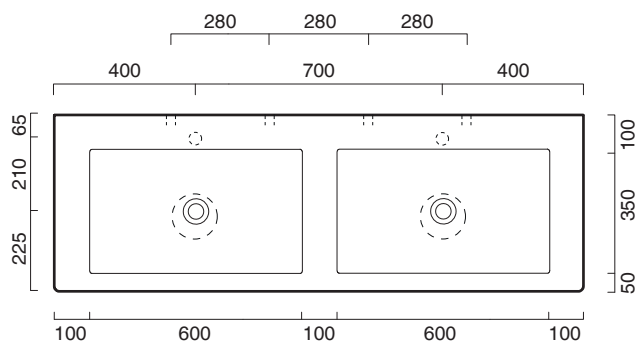

VERSO 60x35 + CERAMIC TOP 150x50

CATALANO
THE ESSENCE OF CERAMICS

Installazione ad appoggio. Senza troppopieno.
Suitable for sit on installation. No overflow.
Vasque à poser. Sans trop plein

- cod. 16035ZE00 Bianco lucido | Glossy white
- cod. 16035ZEBM Bianco satinato | Satin white
- cod. 16035ZECS Cemento satinato | Satin cement
- cod. 16035ZENS Nero satinato | Satin black

Piano in ceramica

Ceramic top.

Plan en céramique avec trou ouvert pour robinet.

- cod. 1PC15050DS00 Bianco lucido | Glossy white

CE EN 14688 - CL00

Tutti i diritti sulla presente scheda appartengono a Ceramica Catalano S.p.A. in via esclusiva. È vietata la copia, la pubblicazione, la distribuzione o la riproduzione (anche parziale), se non autorizzata per iscritto.
All rights in the present form belong exclusively to Ceramica Catalano S.p.A. It is strictly forbidden to copy, publish, distribute or reproduce it (including any partial reproduction), without prior written permission.