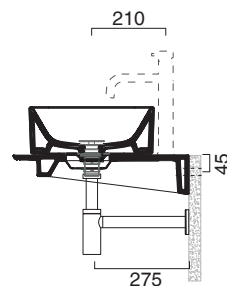

VERSO 60x35 + CERAMIC TOP 150x50

CATALANO
THE ESSENCE OF CERAMICS

Installazione ad appoggio. Senza troppopieno.
Suitable for sit on installation. No overflow.
Vasque à poser. Sans trop plein

- cod. 16035ZE00 Bianco lucido | Glossy white
- cod. 16035ZEBM Bianco satinato | Satin white
- cod. 16035ZECS Cemento satinato | Satin cement
- cod. 16035ZENS Nero satinato | Satin black

Piano in ceramica

Ceramic top.

Plan en céramique avec trou ouvert pour robinet.

- cod. 1PC15050DS00 Bianco lucido | Glossy white

CE EN 14688 - CL00

Tutti i diritti sulla presente scheda appartengono a Ceramica Catalano S.p.A. in via esclusiva. È vietata la copia, la pubblicazione, la distribuzione o la riproduzione (anche parziale), se non autorizzata per iscritto.
All rights in the present form belong exclusively to Ceramica Catalano S.p.A. It is strictly forbidden to copy, publish, distribute or reproduce it (including any partial reproduction), without prior written permission.