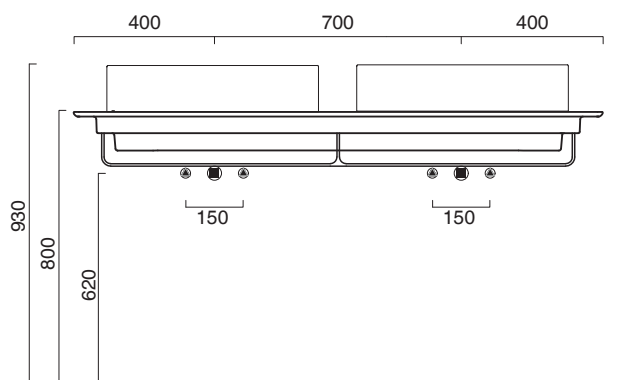

Portasciugamani in alluminio.
Aluminium towel rail.
Porte serviette en aluminium.

● cod. 5PPC15000 Cromo | Chrome