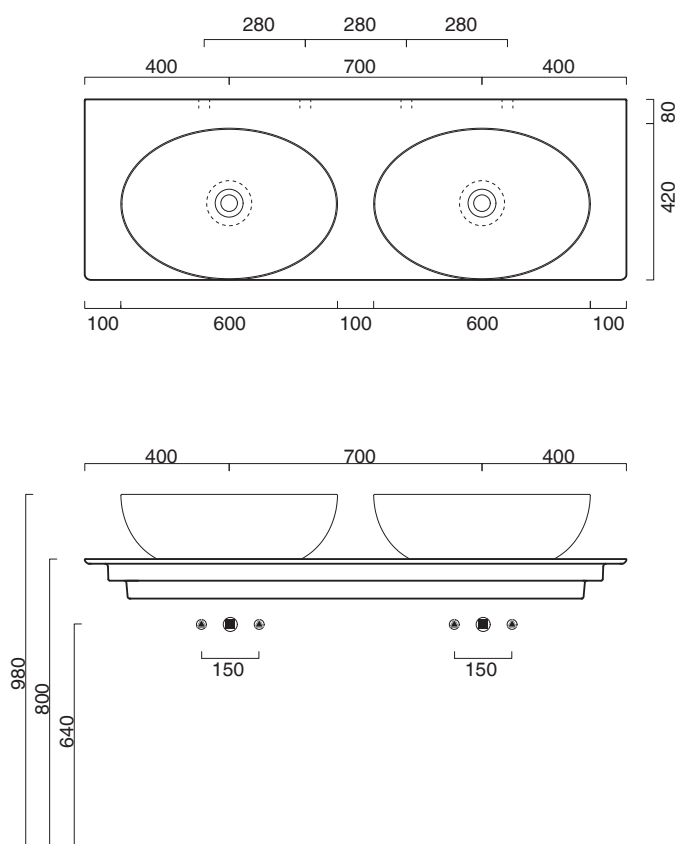

○ cod. 16042AVL00 Bianco lucido | Glossy white

Piano in ceramica  
*Ceramic top.*  
*Plan en céramique avec trou ouvert pour robinet.*

○ cod. 1PC15050DS00 Bianco lucido | Glossy white

CE EN 14688 - CL00

REGISTERED DESIGN