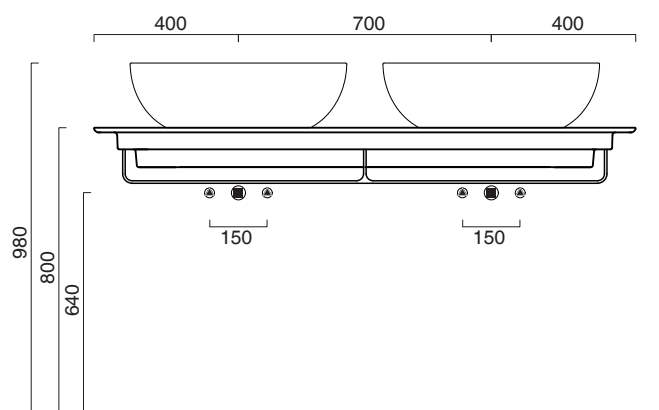

Portasciugamani in alluminio.
Aluminium towel rail.
Porte serviette en aluminium.

● cod. 5PPC15000 Cromo | Chrome