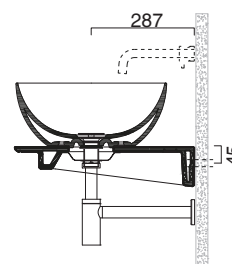

Tutti i diritti sulla presente scheda appartengono a Ceramica Catalano S.p.A. in via esclusiva. È vietata la copia, la pubblicazione, la distribuzione o la riproduzione (anche parziale), se non autorizzata per iscritto.
All rights in the present form belong exclusively to Ceramica Catalano S.p.A. It is strictly forbidden to copy, publish, distribute or reproduce it (including any partial reproduction), without prior written permission.