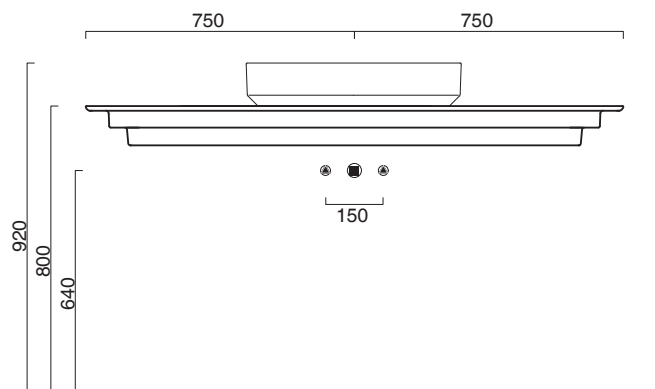

○ cod. 160AGRN00 Bianco lucido | Glossy white

Piano in ceramica  
*Ceramic top.*  
*Plan en céramique avec trou ouvert pour robinet.*

○ cod. 1PC1505000 Bianco lucido | Glossy white

CE EN 14688 - CL00

REGISTERED DESIGN