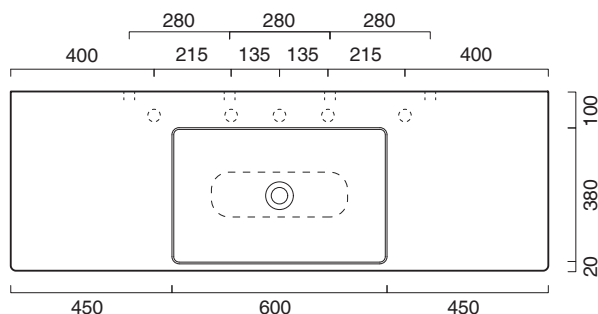

# NEW GREEN 60 + CERAMIC TOP 150x50

**CATALANO**  
THE ESSENCE OF CERAMICS

Installazione ad appoggio. Senza troppopieno.  
*Suitable for sit on installation. No overflow.*  
*Vasque à poser. Sans trop plein*

○ cod. 160AGRN00 Bianco lucido | Glossy white

Piano in ceramica  
*Ceramic top.*  
*Plan en céramique avec trou ouvert pour robinet.*

○ cod. 1PC1505000 Bianco lucido | Glossy white

CE EN 14688 - CL00

REGISTERED DESIGN