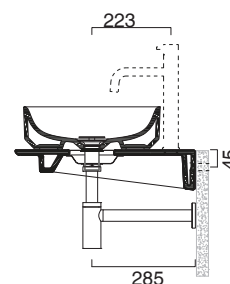

○ cod. 160AGRN00 Bianco lucido | Glossy white

Piano in ceramica  
*Ceramic top.*  
*Plan en céramique avec trou ouvert pour robinet.*

○ cod. 1PC1505000 Bianco lucido | Glossy white

CE EN 14688 - CL00

REGISTERED DESIGN