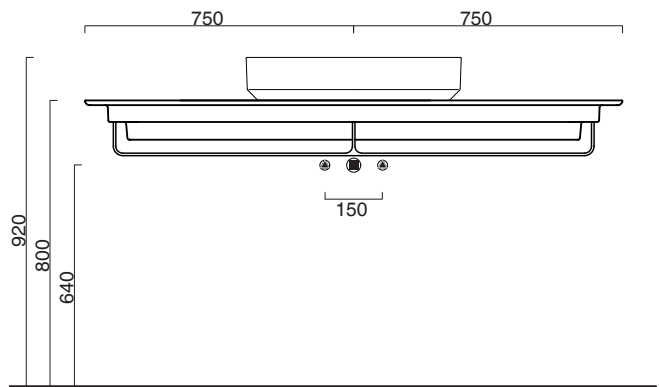

Portasciugamani in alluminio.
Aluminium towel rail.
Porte serviette en aluminium.

● cod. 5PPC15000 Cromo | Chrome