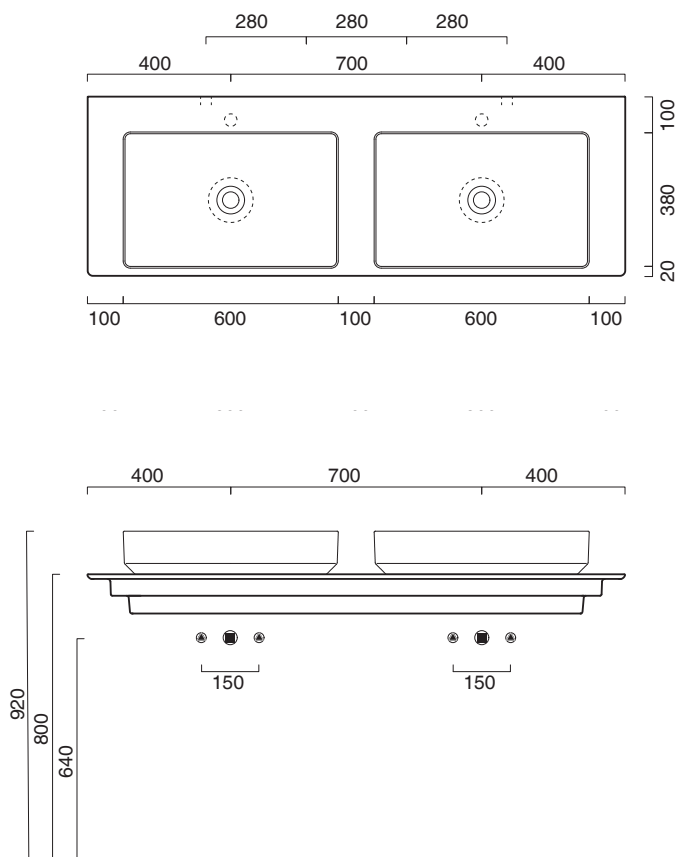

Piano in ceramica

Ceramic top.

Plan en céramique avec trou ouvert pour robinet.

○ cod. 1PC15050DS00 Bianco lucido | Glossy white

CE EN 14688 - CL00

REGISTERED DESIGN

Tutti i diritti sulla presente scheda appartengono a Ceramica Catalano S.p.A. in via esclusiva. È vietata la copia, la pubblicazione, la distribuzione o la riproduzione (anche parziale), se non autorizzata per iscritto.
All rights in the present form belong exclusively to Ceramica Catalano S.p.A. It is strictly forbidden to copy, publish, distribute or reproduce it (including any partial reproduction), without prior written permission.