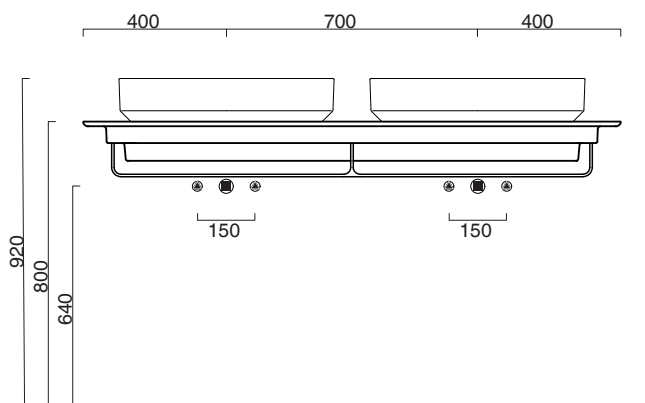

Portasciugamani in alluminio.
Aluminium towel rail.
Porte serviette en aluminium.

● cod. 5PPC15000 Cromo | Chrome