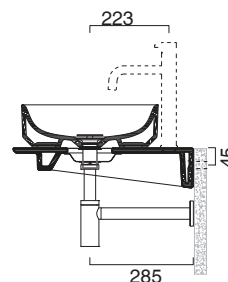

Piano in ceramica

Ceramic top.

Plan en céramique avec trou ouvert pour robinet.

○ cod. 1PC15050DS00 Bianco lucido | Glossy white

CE EN 14688 - CL00

REGISTERED DESIGN

Tutti i diritti sulla presente scheda appartengono a Ceramica Catalano S.p.A. in via esclusiva. È vietata la copia, la pubblicazione, la distribuzione o la riproduzione (anche parziale), se non autorizzata per iscritto.
All rights in the present form belong exclusively to Ceramica Catalano S.p.A. It is strictly forbidden to copy, publish, distribute or reproduce it (including any partial reproduction), without prior written permission.