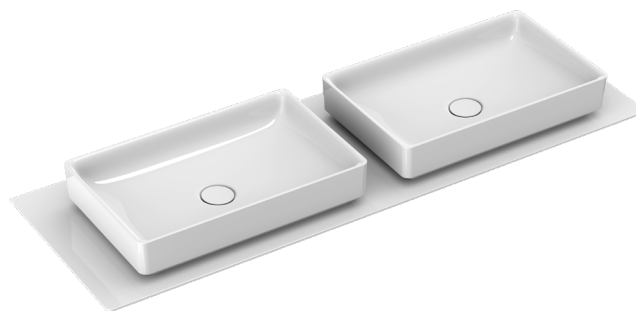

NEW GREEN 60 + CERAMIC TOP 150x50

CATALANO
THE ESSENCE OF CERAMICS

Installazione ad appoggio. Senza troppopieno.
Suitable for sit on installation. No overflow.
Vasque à poser. Sans trop plein

○ cod. 160AGRN00 Bianco lucido | Glossy white

Piano in ceramica

Ceramic top.

Plan en céramique avec trou ouvert pour robinet.

○ cod. 1PC15050DS00 Bianco lucido | Glossy white

CE EN 14688 - CL00

REGISTERED DESIGN

Tutti i diritti sulla presente scheda appartengono a Ceramica Catalano S.p.A. in via esclusiva. È vietata la copia, la pubblicazione, la distribuzione o la riproduzione (anche parziale), se non autorizzata per iscritto.
All rights in the present form belong exclusively to Ceramica Catalano S.p.A. It is strictly forbidden to copy, publish, distribute or reproduce it (including any partial reproduction), without prior written permission.

Portasciugamani in alluminio.
Aluminium towel rail.
Porte serviette en aluminium.

● cod. 5PPC15000 Cromo | Chrome

MADE IN ITALY

GARANZIA

Il rivenditore sostituirà i prodotti con difetti di fabbricazione entro due anni dalla consegna.