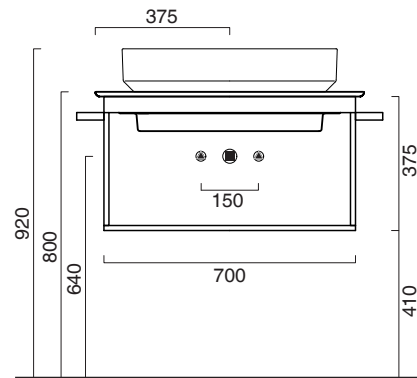

Mobile con struttura in alluminio anodizzato, rivestimento in MDF CARB (#) laccato con vernici all'acqua, cassetto con guide ad estrazione totale, chiusura ammortizzata ed apertura tip-on.
Furniture with anodized aluminum unit, MDF CARB (#) coating lacquered with water-based paints, full extension drawer slides, tip-on opening and soft closing drawer.
Meuble avec structure en aluminium anodisé, revêtement en MDF CARB (#) laqué avec des peintures à l'eau, tiroir avec glissières à sortie totale, fermeture amortie et ouverture tip-on.

- cod. 5M7550BM Bianco satinato | Satin white
- cod. 5M7550CS Cemento satinato | Satin cement
- cod. 5M7550MS Marrone satinato | Satin brown