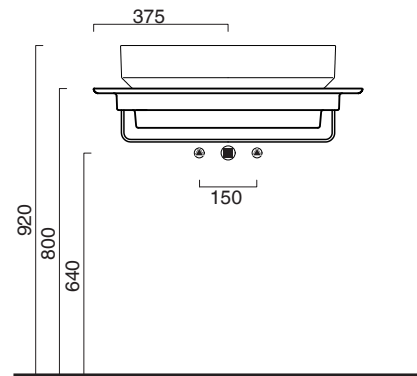

Portasciugamani in alluminio.
Aluminium towel rail.
Porte serviette en aluminium.

- cod. 5PPC7500 Cromo | Chrome
- cod. 5PPC75DO Oro | Gold
- cod. 5PPC75NS Nero satinato | Satin black

Struttura in alluminio completa di ripiano in laminato.
Wall-mounted aluminum frame with laminate shelf.
Structure en aluminium avec plan en stratifié.

- cod. 5S755000 Inox scotch-brite
- cod. 5S7550BM Bianco satinato | Satin white
- cod. 5S7550NS Nero satinato | Satin black