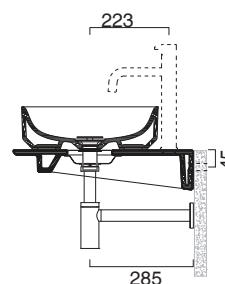

Tutti i diritti sulla presente scheda appartengono a Ceramica Catalano S.p.A. in via esclusiva. È vietata la copia, la pubblicazione, la distribuzione o la riproduzione (anche parziale), se non autorizzata per iscritto.
All rights in the present form belong exclusively to Ceramica Catalano S.p.A. It is strictly forbidden to copy, publish, distribute or reproduce it (including any partial reproduction), without prior written permission.