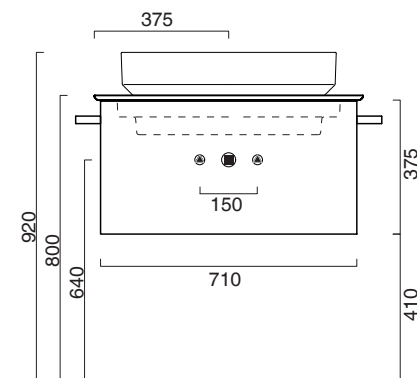

(#) L'MDF CARB è un prodotto legnoso a bassa emissione di formaldeide
(#) MDF CARB is an engineered wood product which has low formaldehyde emission
(#) Le MDF CARB est un produit en bois à faible émission de formaldéhyde