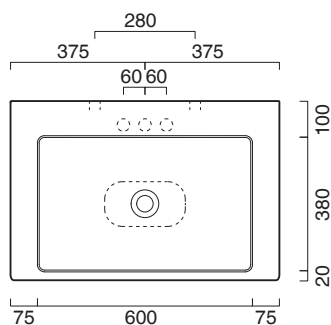

Tutti i diritti sulla presente scheda appartengono a Ceramica Catalano S.p.A. in via esclusiva. È vietata la copia, la pubblicazione, la distribuzione o la riproduzione (anche parziale), se non autorizzata per iscritto.
All rights in the present form belong exclusively to Ceramica Catalano S.p.A. It is strictly forbidden to copy, publish, distribute or reproduce it (including any partial reproduction), without prior written permission.