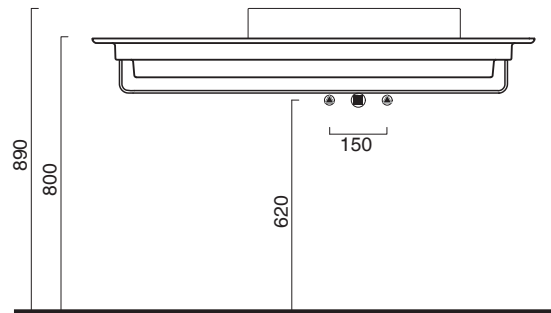

Portasciugamani in alluminio.
Aluminium towel rail.
Porte serviette en aluminium.

- cod. 5PPC12500 Cromo | Chrome
- cod. 5PPC125DO Oro | Gold
- cod. 5PPC125NS Nero satinato | Satin black