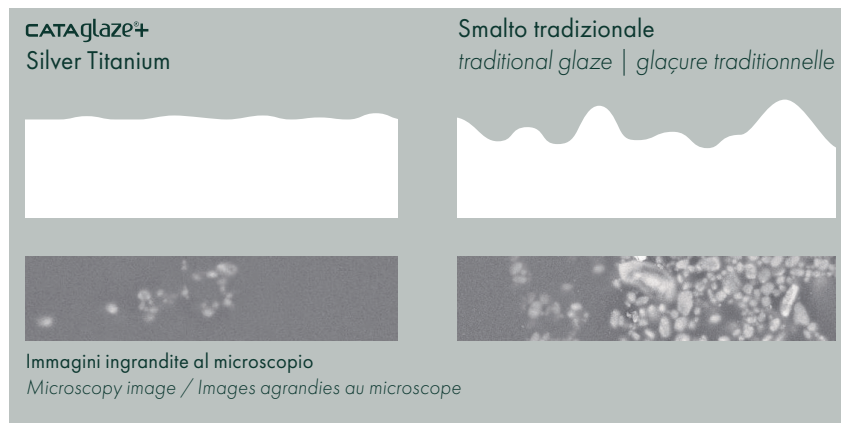

L'ÉMAIL ANTIBACTÉRIEN NOVATEUR SUR TOUTE LA CÉRAMIQUE

IT È un potenziamento dello smalto Cataglaze che, oltre a ridurre il deposito di calcare facilitando la pulizia dei sanitari ceramici, svolge una potente azione antimicrobica in grado di contrastare germi e batteri. L'efficacia della nuova formula è garantita dalla presenza nell'impasto di ioni d'argento e di titanio. L'azione antibatterica è certificata ISO 22196 con efficacia del 99,99%.

EN It is an improvement of Cataglaze glazing system; besides being more resistant to limescale and therefore easier to clean, it has a powerful antimicrobial action able to kill germs and bacteria. The effectiveness of the new formula is guaranteed by the presence in the mix of silver and titanium ions. The antibacterial action is ISO 22196 certified and it is 99.99% effective.

FR Il s'agit d'un renforcement de l'émail Cataglaze qui, en plus de réduire le dépôt de calcaire et donc faciliter le nettoyage des sanitaires en céramique, exerce une action antimicrobienne puissante en mesure de contraster les germes et les bactéries. L'efficacité de la nouvelle formule est garantie par la présence, dans le mélange, d'ions d'argent et de titane. L'action antibactérienne est certifiée ISO 22196 avec une efficacité de 99,99%.

Silver Titanium
Protezione antibatterica
Silver Titanium
Antibacterial protection
Silver Titanium
Protection antibactérienne

99,99%

Maggiore brillantezza
Brightness
Aspect brillant

Resistenza agli agenti chimici
Resistance to chemicals
Résistant aux agents chimiques

Rispetto per l'ambiente
Respect for the environment
Respect de l'environnement

Pulizia facile e rapida
Quick cleaning
Nettoyage rapide

Igiene totale
Total hygiene
Hygiène totale

Lunga durata di vita
Long lifecycle
Longue durée

Tutti i diritti sulla presente scheda appartengono a Ceramica Catalano S.p.A. in via esclusiva. È vietata la copia, la pubblicazione, la distribuzione o la riproduzione (anche parziale), se non autorizzata per iscritto. All rights in the present form belong exclusively to Ceramica Catalano S.p.A. It is strictly forbidden to copy, publish, distribute or reproduce it (including any partial reproduction), without prior written permission.