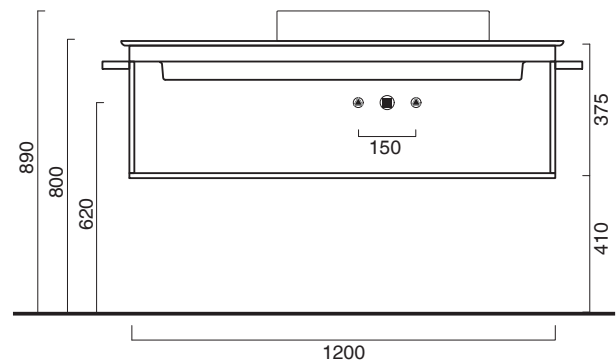

Struttura in alluminio completa di ripiano in laminato.
Wall-mounted aluminum frame with laminate shelf.
Structure en aluminium avec plan en stratifié.

- cod. 5S1255000 Inox scotch-brite
- cod. 5S12550BM Bianco satinato | Satin white
- cod. 5S12550NS Nero satinato | Satin black

Mobile con struttura in alluminio anodizzato, rivestimento in MDF CARB (#) laccato con vernici all'acqua, cassetto con guide ad estrazione totale, chiusura ammortizzata ed apertura tip-on.
Furniture with anodized aluminum unit, MDF CARB (#) coating lacquered with water-based paints, full extension drawer slides, tip-on opening and soft closing drawer.
Meuble avec structure en aluminium anodisé, revêtement en MDF CARB (#) laqué avec des peintures à l'eau, tiroir avec glissières à sortie totale, fermeture amortie et ouverture tip-on.

- cod. 5M12550BM Bianco satinato | Satin white
- cod. 5M12550CS Cemento satinato | Satin cement
- cod. 5M12550MS Marrone satinato | Satin brown