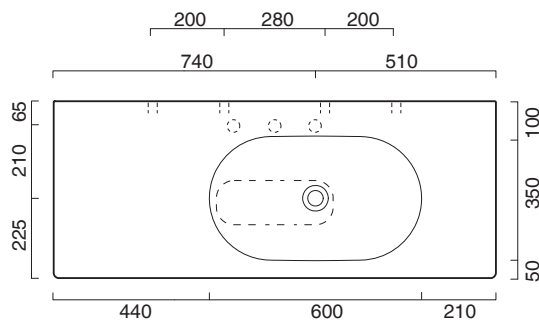

Tutti i diritti sulla presente scheda appartengono a Ceramica Catalano S.p.A. in via esclusiva. È vietata la copia, la pubblicazione, la distribuzione o la riproduzione (anche parziale), se non autorizzata per iscritto.
All rights in the present form belong exclusively to Ceramica Catalano S.p.A. It is strictly forbidden to copy, publish, distribute or reproduce it (including any partial reproduction), without prior written permission.