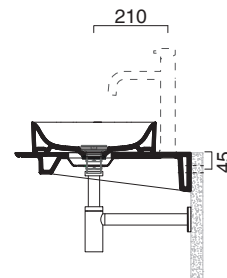

Tutti i diritti sulla presente scheda appartengono a Ceramica Catalano S.p.A. in via esclusiva. È vietata la copia, la pubblicazione, la distribuzione o la riproduzione (anche parziale), se non autorizzata per iscritto.
All rights in the present form belong exclusively to Ceramica Catalano S.p.A. It is strictly forbidden to copy, publish, distribute or reproduce it (including any partial reproduction), without prior written permission.