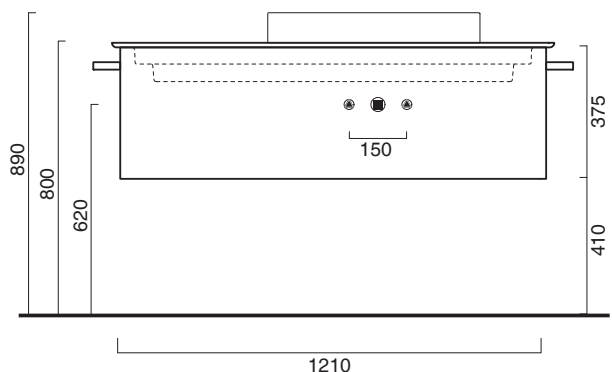

* con sifone cod. 5SFSP00 - with siphon cod. 5SFSP00

(#) L'MDF CARB è un prodotto legnoso a bassa emissione di formaldeide
(#) MDF CARB is an engineered wood product which has low formaldehyde emission
(#) Le MDF CARB est un produit en bois à faible émission de formaldéhyde