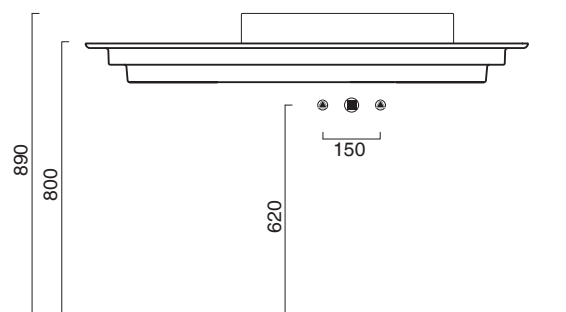

Tutti i diritti sulla presente scheda appartengono a Ceramica Catalano S.p.A. in via esclusiva. È vietata la copia, la pubblicazione, la distribuzione o la riproduzione (anche parziale), se non autorizzata per iscritto.
All rights in the present form belong exclusively to Ceramica Catalano S.p.A. It is strictly forbidden to copy, publish, distribute or reproduce it (including any partial reproduction), without prior written permission.