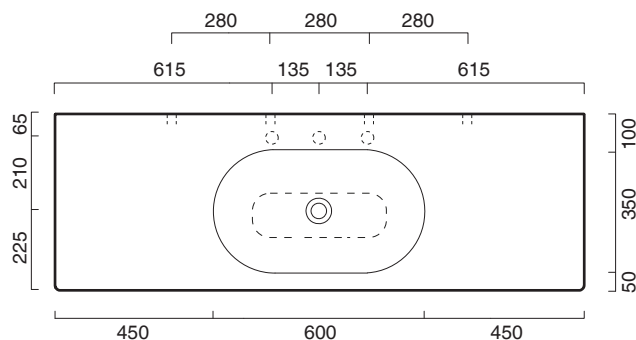

# HORIZON 60x35 + CERAMIC TOP 150x50

**CATALANO**  
THE ESSENCE OF CERAMICS

Installazione ad appoggio. Senza troppopieno.  
*Suitable for sit on installation. No overflow.*  
*Vasque à poser. Sans trop plein*

Piano in ceramica

*Ceramic top.*

*Plan en céramique avec trou ouvert pour robinet.*

- cod. 1PC1505000 Bianco lucido | Glossy white

CE EN 14688 - CL00

REGISTERED DESIGN

Tutti i diritti sulla presente scheda appartengono a Ceramica Catalano S.p.A. in via esclusiva. È vietata la copia, la pubblicazione, la distribuzione o la riproduzione (anche parziale), se non autorizzata per iscritto.  
All rights in the present form belong exclusively to Ceramica Catalano S.p.A. It is strictly forbidden to copy, publish, distribute or reproduce it (including any partial reproduction), without prior written permission.