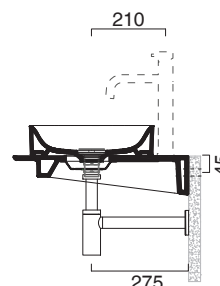

Piano in ceramica

*Ceramic top.*

*Plan en céramique avec trou ouvert pour robinet.*

- cod. 1PC1505000 Bianco lucido | Glossy white

CE EN 14688 - CL00

REGISTERED DESIGN

Tutti i diritti sulla presente scheda appartengono a Ceramica Catalano S.p.A. in via esclusiva. È vietata la copia, la pubblicazione, la distribuzione o la riproduzione (anche parziale), se non autorizzata per iscritto.  
All rights in the present form belong exclusively to Ceramica Catalano S.p.A. It is strictly forbidden to copy, publish, distribute or reproduce it (including any partial reproduction), without prior written permission.