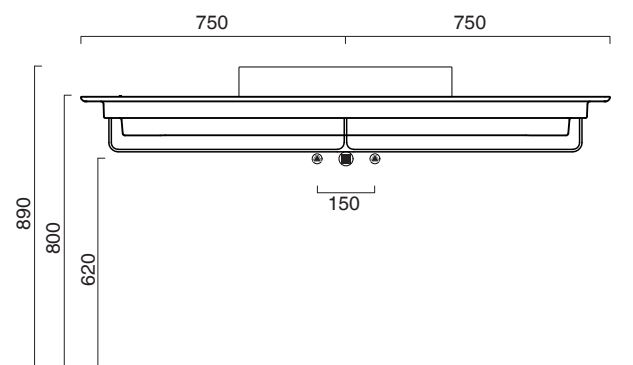

Portasciugamani in alluminio.
Aluminium towel rail.
Porte serviette en aluminium.

● cod. 5PPC15000 Cromo | Chrome