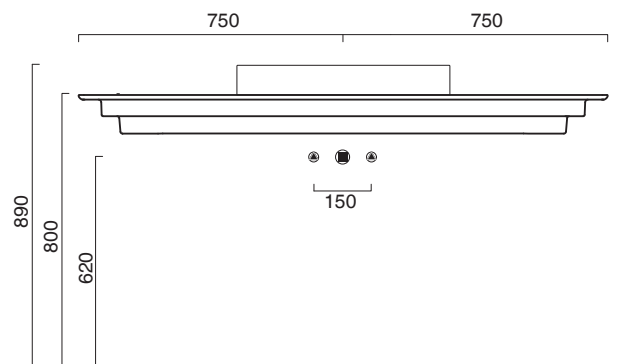

Piano in ceramica

*Ceramic top.*

*Plan en céramique avec trou ouvert pour robinet.*

- cod. 1PC1505000 Bianco lucido | Glossy white

CE EN 14688 - CL00

REGISTERED DESIGN

Tutti i diritti sulla presente scheda appartengono a Ceramica Catalano S.p.A. in via esclusiva. È vietata la copia, la pubblicazione, la distribuzione o la riproduzione (anche parziale), se non autorizzata per iscritto.  
All rights in the present form belong exclusively to Ceramica Catalano S.p.A. It is strictly forbidden to copy, publish, distribute or reproduce it (including any partial reproduction), without prior written permission.