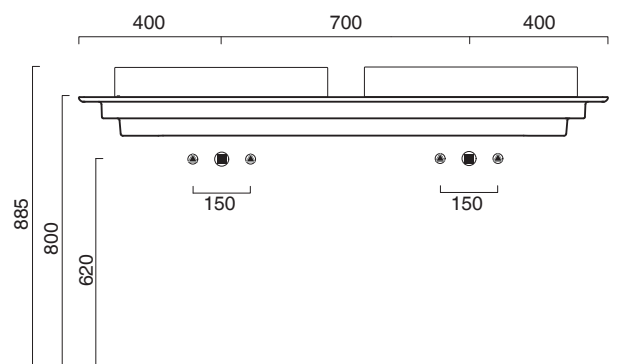

# HORIZON 60x35 + CERAMIC TOP 150x50

**CATALANO**  
THE ESSENCE OF CERAMICS

Installazione ad appoggio. Senza troppopieno.  
*Suitable for sit on installation. No overflow.*  
*Vasque à poser. Sans trop plein*

Piano in ceramica

*Ceramic top.*

*Plan en céramique avec trou ouvert pour robinet.*

- cod. 1PC15050DS00 Bianco lucido | Glossy white

CE EN 14688 - CL00

REGISTERED DESIGN

Tutti i diritti sulla presente scheda appartengono a Ceramica Catalano S.p.A. in via esclusiva. È vietata la copia, la pubblicazione, la distribuzione o la riproduzione (anche parziale), se non autorizzata per iscritto.  
All rights in the present form belong exclusively to Ceramica Catalano S.p.A. It is strictly forbidden to copy, publish, distribute or reproduce it (including any partial reproduction), without prior written permission.