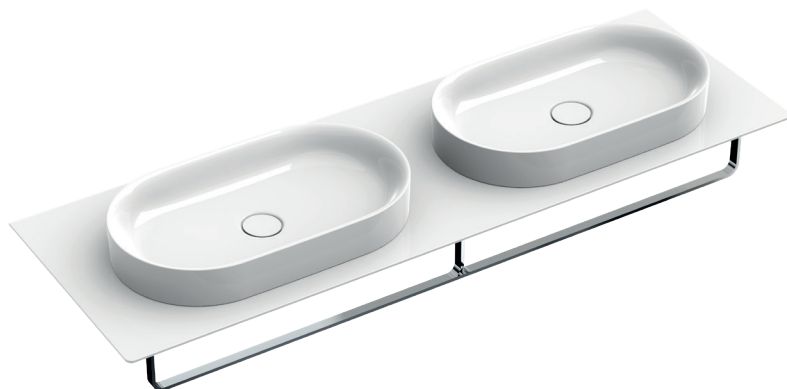

# HORIZON 60x35 + CERAMIC TOP 150x50

**CATALANO**  
THE ESSENCE OF CERAMICS

Installazione ad appoggio. Senza troppopieno.  
*Suitable for sit on installation. No overflow.*  
*Vasque à poser. Sans trop plein*

- cod. 160AHZ00 Bianco lucido | Glossy white
- cod. 160AHZBM Bianco satinato | Satin white
- cod. 160AHZCS Cemento satinato | Satin cement
- cod. 160AHZNS Nero satinato | Satin black
- cod. 160AHZBO Bianco-Oro | Gold-white
- cod. 160AHZBA Bianco-Argento | Silver-White

Piano in ceramica

*Ceramic top.*

*Plan en céramique avec trou ouvert pour robinet.*

- cod. 1PC15050DS00 Bianco lucido | Glossy white

CE EN 14688 - CL00

REGISTERED DESIGN

Tutti i diritti sulla presente scheda appartengono a Ceramica Catalano S.p.A. in via esclusiva. È vietata la copia, la pubblicazione, la distribuzione o la riproduzione (anche parziale), se non autorizzata per iscritto.  
All rights in the present form belong exclusively to Ceramica Catalano S.p.A. It is strictly forbidden to copy, publish, distribute or reproduce it (including any partial reproduction), without prior written permission.

Portasciugamani in alluminio.  
Aluminium towel rail.  
Porte serviette en aluminium.

● cod. 5PPC15000 Cromo | Chrome

MADE IN ITALY