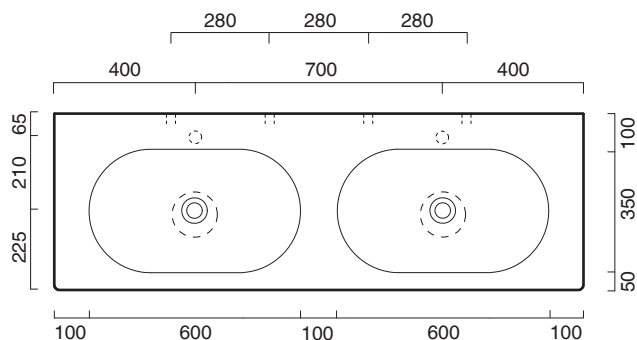

# HORIZON 60x35 + CERAMIC TOP 150x50

**CATALANO**  
THE ESSENCE OF CERAMICS

Installazione ad appoggio. Senza troppopieno.  
*Suitable for sit on installation. No overflow.*  
*Vasque à poser. Sans trop plein*

Piano in ceramica

*Ceramic top.*

*Plan en céramique avec trou ouvert pour robinet.*

- cod. 1PC15050DS00 Bianco lucido | Glossy white

CE EN 14688 - CL00

REGISTERED DESIGN

Tutti i diritti sulla presente scheda appartengono a Ceramica Catalano S.p.A. in via esclusiva. È vietata la copia, la pubblicazione, la distribuzione o la riproduzione (anche parziale), se non autorizzata per iscritto.  
All rights in the present form belong exclusively to Ceramica Catalano S.p.A. It is strictly forbidden to copy, publish, distribute or reproduce it (including any partial reproduction), without prior written permission.