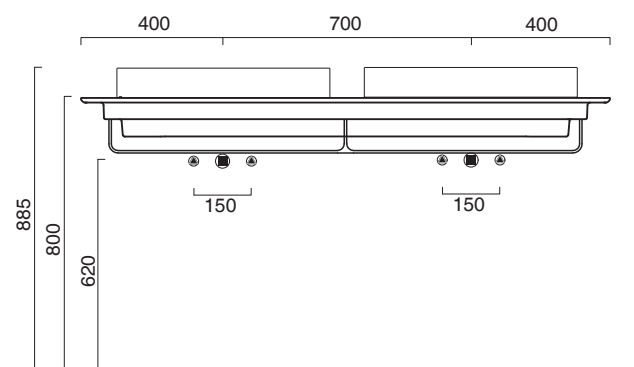

Portasciugamani in alluminio.
Aluminium towel rail.
Porte serviette en aluminium.

● cod. 5PPC15000 Cromo | Chrome