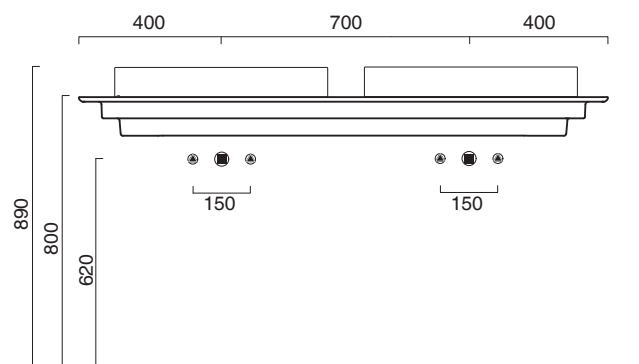

# HORIZON 60x35 + CERAMIC TOP 150x50

**CATALANO**  
THE ESSENCE OF CERAMICS

Installazione ad appoggio. Senza troppopieno.  
*Suitable for sit on installation. No overflow.*  
*Vasque à poser. Sans trop plein*

Piano in ceramica

*Ceramic top.*

*Plan en céramique avec trou ouvert pour robinet.*

-  cod. 1PC15050DS00 Bianco lucido | Glossy white

 EN 14688 - CL00

REGISTERED DESIGN

Tutti i diritti sulla presente scheda appartengono a Ceramica Catalano S.p.A. in via esclusiva. È vietata la copia, la pubblicazione, la distribuzione o la riproduzione (anche parziale), se non autorizzata per iscritto.  
All rights in the present form belong exclusively to Ceramica Catalano S.p.A. It is strictly forbidden to copy, publish, distribute or reproduce it (including any partial reproduction), without prior written permission.