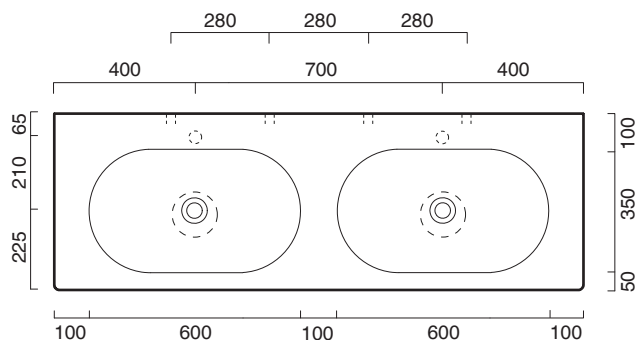

# HORIZON 60x35 + CERAMIC TOP 150x50

**CATALANO**  
THE ESSENCE OF CERAMICS

Installazione ad appoggio. Senza troppopieno.  
*Suitable for sit on installation. No overflow.*  
*Vasque à poser. Sans trop plein*

Piano in ceramica

*Ceramic top.*

*Plan en céramique avec trou ouvert pour robinet.*

-  cod. 1PC15050DS00 Bianco lucido | Glossy white

 EN 14688 - CL00

REGISTERED DESIGN

Tutti i diritti sulla presente scheda appartengono a Ceramica Catalano S.p.A. in via esclusiva. È vietata la copia, la pubblicazione, la distribuzione o la riproduzione (anche parziale), se non autorizzata per iscritto.  
All rights in the present form belong exclusively to Ceramica Catalano S.p.A. It is strictly forbidden to copy, publish, distribute or reproduce it (including any partial reproduction), without prior written permission.