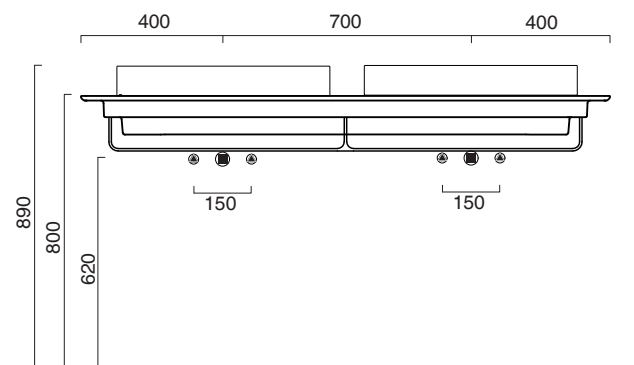

Portasciugamani in alluminio.
Aluminium towel rail.
Porte serviette en aluminium.

● cod. 5PPC15000 Cromo | Chrome