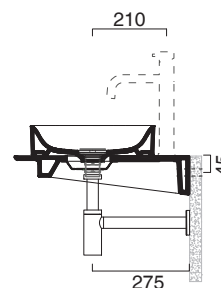

Piano in ceramica

*Ceramic top.*

*Plan en céramique avec trou ouvert pour robinet.*

-  cod. 1PC15050DS00 Bianco lucido | Glossy white

 EN 14688 - CL00

REGISTERED DESIGN

Tutti i diritti sulla presente scheda appartengono a Ceramica Catalano S.p.A. in via esclusiva. È vietata la copia, la pubblicazione, la distribuzione o la riproduzione (anche parziale), se non autorizzata per iscritto.  
All rights in the present form belong exclusively to Ceramica Catalano S.p.A. It is strictly forbidden to copy, publish, distribute or reproduce it (including any partial reproduction), without prior written permission.