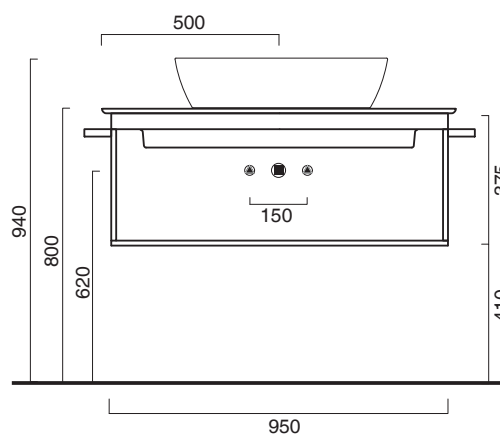

Mobile con struttura in alluminio anodizzato, rivestimento in MDF CARB (#) laccato con vernici all'acqua, cassetto con guide ad estrazione totale, chiusura ammortizzata ed apertura tip-on.
Furniture with anodized aluminum unit, MDF CARB (#) coating lacquered with water-based paints, full extension drawer slides, tip-on opening and soft closing drawer.

- cod. 5M10050BM Bianco satinato | Satin white
- cod. 5M10050CS Cemento satinato | Satin cement
- cod. 5M10050MS Marrone satinato | Satin brown