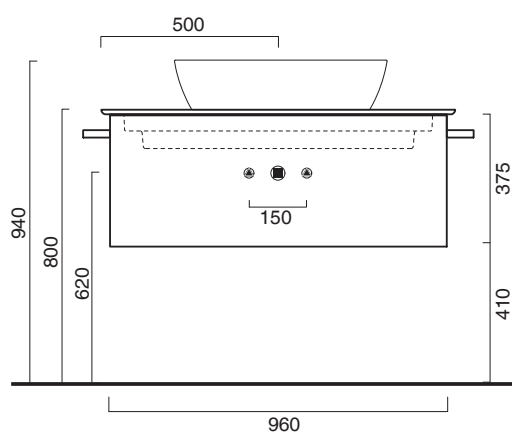

* con sifone cod. 5SFSP00 - with siphon cod. 5SFSP00

(#) L'MDF CARB è un prodotto legnoso a bassa emissione di formaldeide
(#) MDF CARB is an engineered wood product which has low formaldehyde emission