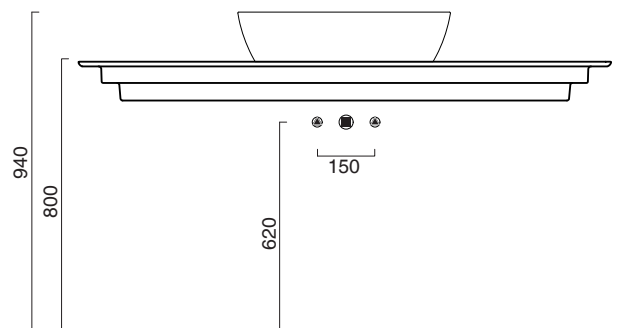

GREEN 60 + CERAMIC TOP 150x50

CATALANO
THE ESSENCE OF CERAMICS

Installazione ad appoggio. Senza troppopieno.
Suitable for sit on installation. No overflow.

- cod. 160APGRLX00 Bianco lucido | Glossy white
- cod. 160APGRLXBM Bianco satinato | Satin white
- cod. 160APGRLXCS Cemento satinato | Satin cement
- cod. 160APGRLXNS Nero satinato | Satin black
- cod. 160APGRLXBO Oro-bianco | Gold/White
- cod. 160APGRLXBA Argento-bianco | Silver/White
- cod. 160APGRLXNO Oro-nero | Gold/Black

Piano in ceramica
Ceramic top.

- cod. 1PC1505000 Bianco lucido | Glossy white

CE EN 14688 - CL00

Tutti i diritti sulla presente scheda appartengono a Ceramica Catalano S.p.A. in via esclusiva. È vietata la copia, la pubblicazione, la distribuzione o la riproduzione (anche parziale), se non autorizzata per iscritto.
All rights in the present form belong exclusively to Ceramica Catalano S.p.A. It is strictly forbidden to copy, publish, distribute or reproduce it (including any partial reproduction), without prior written permission.

Portasciugamani in alluminio.
Aluminium towel rail.

● cod. 5PPC15000 Cromo | Chrome

 MADE IN ITALY

GARANZIA

Il rivenditore sostituirà i prodotti con difetti di fabbricazione entro due anni dalla consegna.
Your retailer will replace products with faults of manufacturing within two years from delivery date.