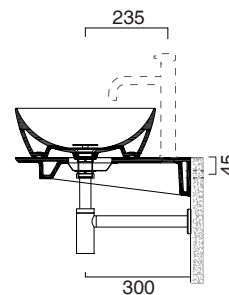

Piano in ceramica
Ceramic top.

- cod. 1PC1505000 Bianco lucido | Glossy white

CE EN 14688 - CL00

Tutti i diritti sulla presente scheda appartengono a Ceramica Catalano S.p.A. in via esclusiva. È vietata la copia, la pubblicazione, la distribuzione o la riproduzione (anche parziale), se non autorizzata per iscritto.
All rights in the present form belong exclusively to Ceramica Catalano S.p.A. It is strictly forbidden to copy, publish, distribute or reproduce it (including any partial reproduction), without prior written permission.