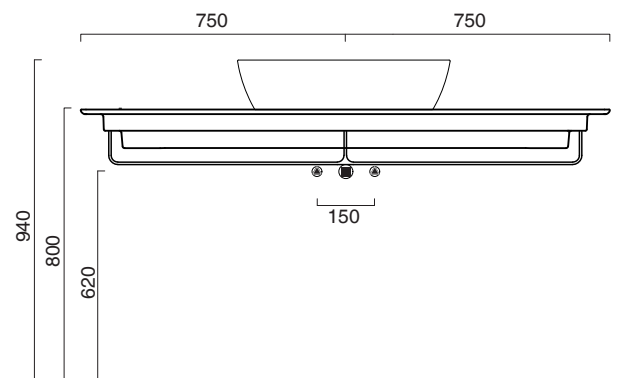

Portasciugamani in alluminio.
Aluminium towel rail.

● cod. 5PPC15000 Cromo | Chrome