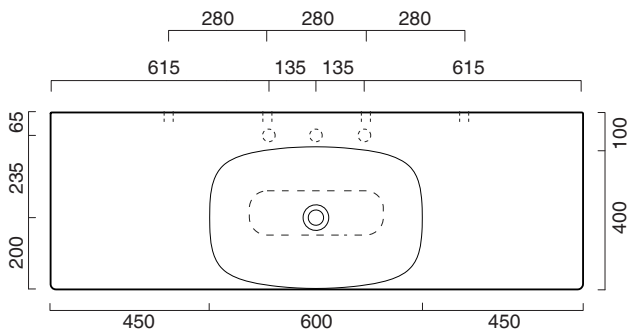

GREEN 60 + CERAMIC TOP 150x50

CATALANO
THE ESSENCE OF CERAMICS

Installazione ad appoggio. Senza troppopieno.
Suitable for sit on installation. No overflow.

- cod. 160APGRLX00 Bianco lucido | Glossy white
- cod. 160APGRLXBM Bianco satinato | Satin white
- cod. 160APGRLXCS Cemento satinato | Satin cement
- cod. 160APGRLXNS Nero satinato | Satin black
- cod. 160APGRLXBO Oro-bianco | Gold/White
- cod. 160APGRLXBA Argento-bianco | Silver/White
- cod. 160APGRLXNO Oro-nero | Gold/Black

Piano in ceramica
Ceramic top.

- cod. 1PC1505000 Bianco lucido | Glossy white

CE EN 14688 - CL00

Tutti i diritti sulla presente scheda appartengono a Ceramica Catalano S.p.A. in via esclusiva. È vietata la copia, la pubblicazione, la distribuzione o la riproduzione (anche parziale), se non autorizzata per iscritto.
All rights in the present form belong exclusively to Ceramica Catalano S.p.A. It is strictly forbidden to copy, publish, distribute or reproduce it (including any partial reproduction), without prior written permission.