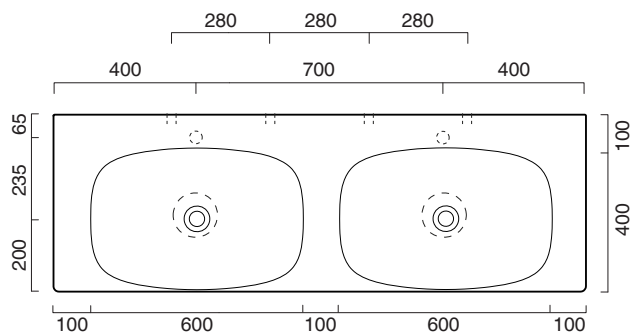

# GREEN 60 + CERAMIC TOP 150x50

**CATALANO**  
THE ESSENCE OF CERAMICS

Installazione ad appoggio. Senza troppopieno.  
*Suitable for sit on installation. No overflow.*

- cod. 160APGRLX00 Bianco lucido | Glossy white
- cod. 160APGRLXBM Bianco satinato | Satin white
- cod. 160APGRLXCS Cemento satinato | Satin cement
- cod. 160APGRLXNS Nero satinato | Satin black
- cod. 160APGRLXBO Oro-bianco | Gold/White
- cod. 160APGRLXBA Argento-bianco | Silver/White
- cod. 160APGRLXNO Oro-nero | Gold/Black

Piano in ceramica

*Ceramic top.*

*Plan en céramique avec trou ouvert pour robinet.*

- cod. 1PC15050DS00 Bianco lucido | Glossy white

CE EN 14688 - CL00

Tutti i diritti sulla presente scheda appartengono a Ceramica Catalano S.p.A. in via esclusiva. È vietata la copia, la pubblicazione, la distribuzione o la riproduzione (anche parziale), se non autorizzata per iscritto.  
All rights in the present form belong exclusively to Ceramica Catalano S.p.A. It is strictly forbidden to copy, publish, distribute or reproduce it (including any partial reproduction), without prior written permission.