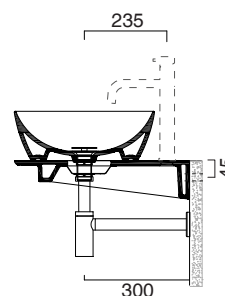

Piano in ceramica

*Ceramic top.*

*Plan en céramique avec trou ouvert pour robinet.*

- cod. 1PC15050DS00 Bianco lucido | Glossy white

CE EN 14688 - CL00

Tutti i diritti sulla presente scheda appartengono a Ceramica Catalano S.p.A. in via esclusiva. È vietata la copia, la pubblicazione, la distribuzione o la riproduzione (anche parziale), se non autorizzata per iscritto.  
All rights in the present form belong exclusively to Ceramica Catalano S.p.A. It is strictly forbidden to copy, publish, distribute or reproduce it (including any partial reproduction), without prior written permission.