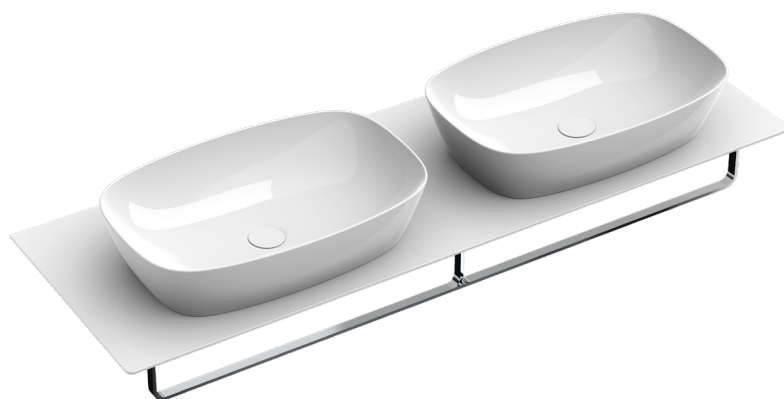

# GREEN 60 + CERAMIC TOP 150x50

**CATALANO**  
THE ESSENCE OF CERAMICS

Installazione ad appoggio. Senza troppopieno.  
*Suitable for sit on installation. No overflow.*

- cod. 160APGRLX00 Bianco lucido | Glossy white
- cod. 160APGRLXBM Bianco satinato | Satin white
- cod. 160APGRLXCS Cemento satinato | Satin cement
- cod. 160APGRLXNS Nero satinato | Satin black
- cod. 160APGRLXBO Oro-bianco | Gold/White
- cod. 160APGRLXBA Argento-bianco | Silver/White
- cod. 160APGRLXNO Oro-nero | Gold/Black

Piano in ceramica

*Ceramic top.*

*Plan en céramique avec trou ouvert pour robinet.*

- cod. 1PC15050DS00 Bianco lucido | Glossy white

CE EN 14688 - CL00

Tutti i diritti sulla presente scheda appartengono a Ceramica Catalano S.p.A. in via esclusiva. È vietata la copia, la pubblicazione, la distribuzione o la riproduzione (anche parziale), se non autorizzata per iscritto.  
All rights in the present form belong exclusively to Ceramica Catalano S.p.A. It is strictly forbidden to copy, publish, distribute or reproduce it (including any partial reproduction), without prior written permission.

Portasciugamani in alluminio.  
Aluminium towel rail.

● cod. 5PPC15000 Cromo | Chrome

 MADE IN ITALY