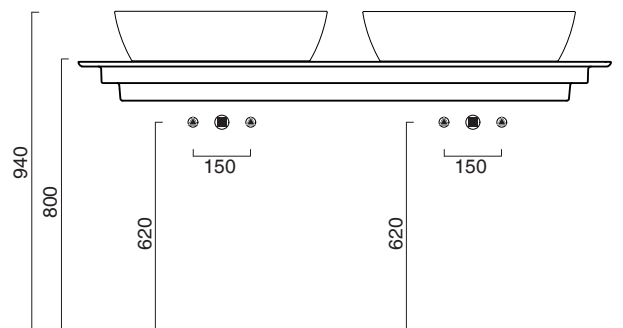

# GREEN 60 + CERAMIC TOP 150x50

**CATALANO**  
THE ESSENCE OF CERAMICS

Installazione ad appoggio. Senza troppopieno.  
*Suitable for sit on installation. No overflow.*

- cod. 160APGRLX00 Bianco lucido | Glossy white
- cod. 160APGRLXBM Bianco satinato | Satin white
- cod. 160APGRLXCS Cemento satinato | Satin cement
- cod. 160APGRLXNS Nero satinato | Satin black
- cod. 160APGRLXBO Oro-bianco | Gold/White
- cod. 160APGRLXBA Argento-bianco | Silver/White
- cod. 160APGRLXNO Oro-nero | Gold/Black

Piano in ceramica

*Ceramic top.*

*Plan en céramique avec trou ouvert pour robinet.*

- cod. 1PC15050DS00 Bianco lucido | Glossy white

CE EN 14688 - CL00

Tutti i diritti sulla presente scheda appartengono a Ceramica Catalano S.p.A. in via esclusiva. È vietata la copia, la pubblicazione, la distribuzione o la riproduzione (anche parziale), se non autorizzata per iscritto.  
All rights in the present form belong exclusively to Ceramica Catalano S.p.A. It is strictly forbidden to copy, publish, distribute or reproduce it (including any partial reproduction), without prior written permission.