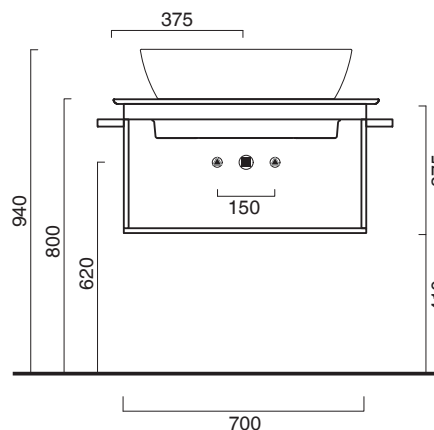

Mobile con struttura in alluminio anodizzato, rivestimento in MDF CARB (#) laccato con vernici all'acqua, cassetto con guide ad estrazione totale, chiusura ammortizzata ed apertura tip-on.
Furniture with anodized aluminum unit, MDF CARB (#) coating lacquered with water-based paints, full extension drawer slides, tip-on opening and soft closing drawer.

- cod. 5M7550BM Bianco satinato | Satin white
- cod. 5M7550CS Cemento satinato | Satin cement
- cod. 5M7550MS Marrone satinato | Satin brown