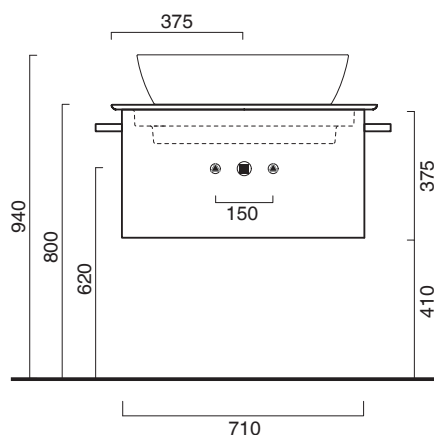

* con sifone cod. 5SFSP00 - with siphon cod. 5SFSP00

(#) L'MDF CARB è un prodotto legnoso a bassa emissione di formaldeide
(#) MDF CARB is an engineered wood product which has low formaldehyde emission