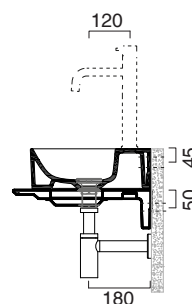

Piano in ceramica

Ceramic top.

Plan en céramique avec trou ouvert pour robinet.

cod. 1PC1004000 Bianco lucido | Glossy white

cod. 1PC10040BM Bianco satinato | Satin white

CE EN 14688 - CL00

Tutti i diritti sulla presente scheda appartengono a Ceramica Catalano S.p.A. in via esclusiva. È vietata la copia, la pubblicazione, la distribuzione o la riproduzione (anche parziale), se non autorizzata per iscritto.
All rights in the present form belong exclusively to Ceramica Catalano S.p.A. It is strictly forbidden to copy, publish, distribute or reproduce it (including any partial reproduction), without prior written permission.