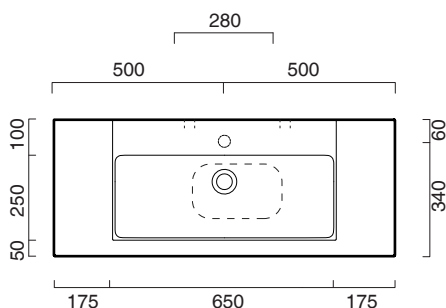

VERSO 65x35 + CERAMIC TOP 100x40

CATALANO
THE ESSENCE OF CERAMICS

cod. 16535ZP00

Installazione sospesa ad appoggio o su struttura.
It can be installed wall-hung, sit-on or frame.
Installation suspendue, sur structure ou à poser.

Piano in ceramica

Ceramic top.

Plan en céramique avec trou ouvert pour robinet.

cod. 1PC1004000 Bianco lucido | Glossy white

cod. 1PC10040BM Bianco satinato | Satin white

CE EN 14688 - CL00

Tutti i diritti sulla presente scheda appartengono a Ceramica Catalano S.p.A. in via esclusiva. È vietata la copia, la pubblicazione, la distribuzione o la riproduzione (anche parziale), se non autorizzata per iscritto.
All rights in the present form belong exclusively to Ceramica Catalano S.p.A. It is strictly forbidden to copy, publish, distribute or reproduce it (including any partial reproduction), without prior written permission.