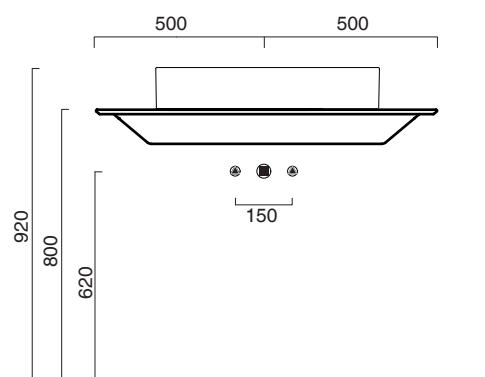

VERSO 65x35 + CERAMIC TOP 100x40

CATALANO
THE ESSENCE OF CERAMICS

cod. 16535ZP00

Installazione sospesa ad appoggio o su struttura.
It can be installed wall-hung, sit-on or frame.
Installation suspendue, sur structure ou à poser.

Piano in ceramica

Ceramic top.

Plan en céramique avec trou ouvert pour robinet.

cod. 1PC1004000 Bianco lucido | Glossy white

cod. 1PC10040BM Bianco satinato | Satin white

CE EN 14688 - CL00

Tutti i diritti sulla presente scheda appartengono a Ceramica Catalano S.p.A. in via esclusiva. È vietata la copia, la pubblicazione, la distribuzione o la riproduzione (anche parziale), se non autorizzata per iscritto.
All rights in the present form belong exclusively to Ceramica Catalano S.p.A. It is strictly forbidden to copy, publish, distribute or reproduce it (including any partial reproduction), without prior written permission.