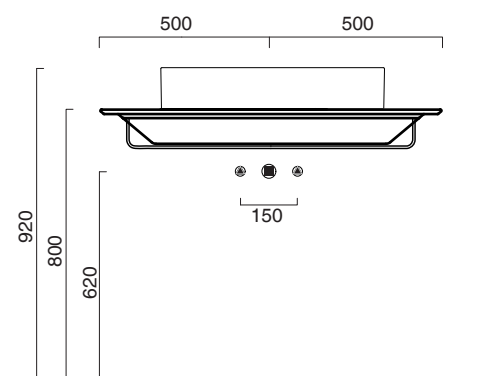

Portasciugamani in alluminio.
Aluminium towel rail.
Porte serviette en aluminium.

● cod. 5PPC10000 **Cromo | Chrome**