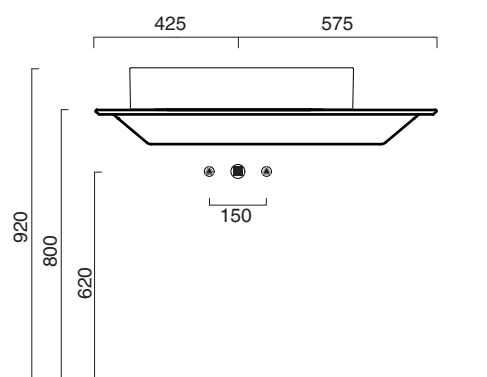

VERSO 65x35 + CERAMIC TOP 100x40 L

CATALANO
THE ESSENCE OF CERAMICS

cod. 16535ZP00

Installazione sospesa ad appoggio o su struttura.
It can be installed wall-hung, sit-on or frame.
Installation suspendue, sur structure ou à poser.

Piano in ceramica

Ceramic top.

Plan en céramique avec trou ouvert pour robinet.

cod. 1PC1004000 Bianco lucido | Glossy white

cod. 1PC10040BM Bianco satinato | Satin white

CE EN 14688 - CL00

Tutti i diritti sulla presente scheda appartengono a Ceramica Catalano S.p.A. in via esclusiva. È vietata la copia, la pubblicazione, la distribuzione o la riproduzione (anche parziale), se non autorizzata per iscritto.
All rights in the present form belong exclusively to Ceramica Catalano S.p.A. It is strictly forbidden to copy, publish, distribute or reproduce it (including any partial reproduction), without prior written permission.