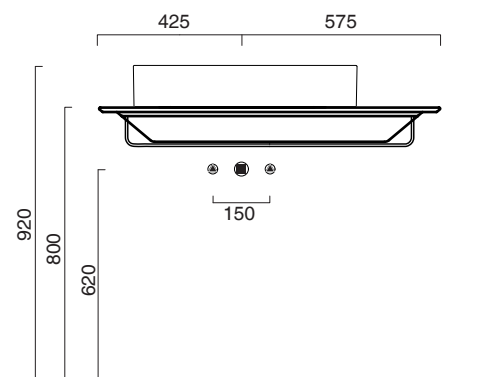

Portasciugamani in alluminio.
Aluminium towel rail.
Porte serviette en aluminium.

● cod. 5PPC10000 Cromo | Chrome