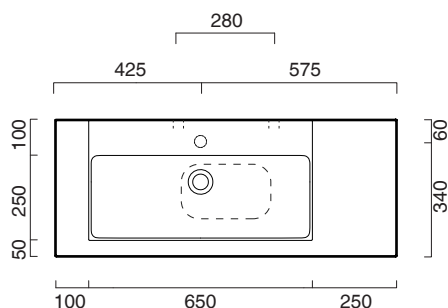

VERSO 65x35 + CERAMIC TOP 100x40 L

CATALANO
THE ESSENCE OF CERAMICS

cod. 16535ZP00

Installazione sospesa ad appoggio o su struttura.
It can be installed wall-hung, sit-on or frame.
Installation suspendue, sur structure ou à poser.

Piano in ceramica

Ceramic top.

Plan en céramique avec trou ouvert pour robinet.

cod. 1PC1004000 Bianco lucido | Glossy white

cod. 1PC10040BM Bianco satinato | Satin white

CE EN 14688 - CL00

Tutti i diritti sulla presente scheda appartengono a Ceramica Catalano S.p.A. in via esclusiva. È vietata la copia, la pubblicazione, la distribuzione o la riproduzione (anche parziale), se non autorizzata per iscritto.
All rights in the present form belong exclusively to Ceramica Catalano S.p.A. It is strictly forbidden to copy, publish, distribute or reproduce it (including any partial reproduction), without prior written permission.