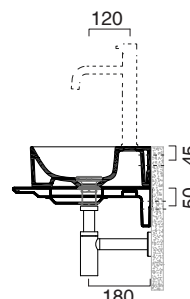

Piano in ceramica

Ceramic top.

Plan en céramique avec trou ouvert pour robinet.

cod. 1PC1004000 Bianco lucido | Glossy white

cod. 1PC10040BM Bianco satinato | Satin white

CE EN 14688 - CL00

Tutti i diritti sulla presente scheda appartengono a Ceramica Catalano S.p.A. in via esclusiva. È vietata la copia, la pubblicazione, la distribuzione o la riproduzione (anche parziale), se non autorizzata per iscritto.
All rights in the present form belong exclusively to Ceramica Catalano S.p.A. It is strictly forbidden to copy, publish, distribute or reproduce it (including any partial reproduction), without prior written permission.