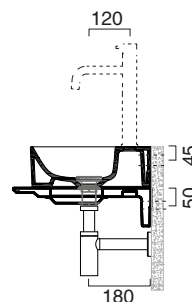

Piano in ceramica

Ceramic top.

Plan en céramique avec trou ouvert pour robinet.

cod. 1PC1004000 Bianco lucido | Glossy white

cod. 1PC10040BM Bianco satinato | Satin white

CE EN 14688 - CL00

Tutti i diritti sulla presente scheda appartengono a Ceramica Catalano S.p.A. in via esclusiva. È vietata la copia, la pubblicazione, la distribuzione o la riproduzione (anche parziale), se non autorizzata per iscritto.
All rights in the present form belong exclusively to Ceramica Catalano S.p.A. It is strictly forbidden to copy, publish, distribute or reproduce it (including any partial reproduction), without prior written permission.