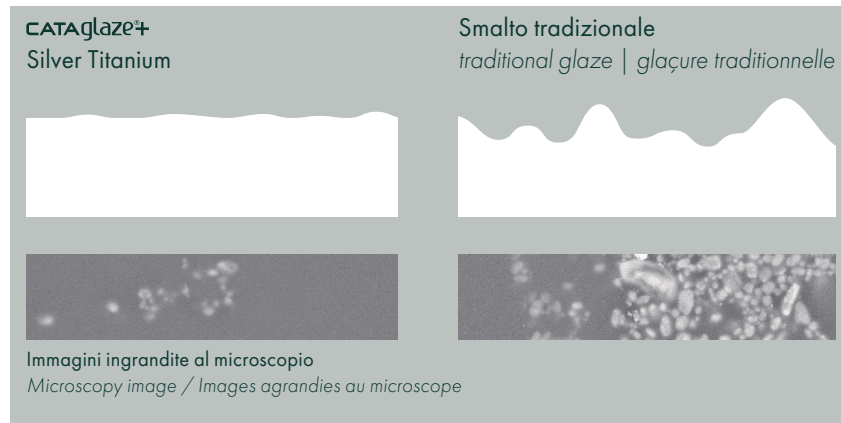

L'ÉMAIL ANTIBACTÉRIEN NOVATEUR SUR TOUTE LA CÉRAMIQUE

IT È un potenziamento dello smalto Cataglaze che, oltre a ridurre il deposito di calcare facilitando la pulizia dei sanitari ceramici, svolge una potente azione antimicrobica in grado di contrastare germi e batteri. L'efficacia della nuova formula è garantita dalla presenza nell'impasto di ioni d'argento e di titanio. L'azione antibatterica è certificata ISO 22196 con efficacia del 99,99%.

EN It is an improvement of Cataglaze glazing system; besides being more resistant to limescale and therefore easier to clean, it has a powerful antimicrobial action able to kill germs and bacteria. The effectiveness of the new formula is guaranteed by the presence in the mix of silver and titanium ions. The antibacterial action is ISO 22196 certified and it is 99.99% effective.

FR Il s'agit d'un renforçant de l'émail Cataglaze qui, en plus de réduire le dépôt de calcaire et donc faciliter le nettoyage des sanitaires en céramique, exerce une action antimicrobienne puissante en mesure de contraster les germes et les bactéries. L'efficacité de la nouvelle formule est garantie par la présence, dans le mélange, d'ions d'argent et de titane. L'action antibactérienne est certifiée ISO 22196 avec une efficacité de 99,99%.

Silver Titanium
Protezione antibatterica
Silver Titanium
Antibacterial protection
Silver Titanium
Protection antibactérienne

99,99%

Maggiore brillantezza
Brightness
Aspect brillant

Resistenza agli agenti chimici
Resistance to chemicals
Résistant aux agents chimiques

Rispetto per l'ambiente
Respect for the environment
Respect de l'environnement

Pulizia facile e rapida
Quick cleaning
Nettoyage rapide

Igiene totale
Total hygiene
Hygiène totale

Lunga durata di vita
Long lifecycle
Longue durée

Tutti i diritti sulla presente scheda appartengono a Ceramica Catalano S.p.A. in via esclusiva. È vietata la copia, la pubblicazione, la distribuzione o la riproduzione (anche parziale), se non autorizzata per iscritto. All rights in the present form belong exclusively to Ceramica Catalano S.p.A. It is strictly forbidden to copy, publish, distribute or reproduce it (including any partial reproduction), without prior written permission.