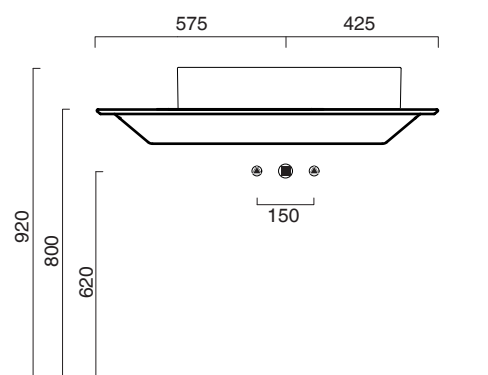

VERSO 65x35 + CERAMIC TOP 100x40 R

CATALANO
THE ESSENCE OF CERAMICS

cod. 16535ZP00

Installazione sospesa ad appoggio o su struttura.
It can be installed wall-hung, sit-on or frame.
Installation suspendue, sur structure ou à poser.

Piano in ceramica

Ceramic top.

Plan en céramique avec trou ouvert pour robinet.

cod. 1PC1004000 Bianco lucido | Glossy white

cod. 1PC10040BM Bianco satinato | Satin white

CE EN 14688 - CL00

Tutti i diritti sulla presente scheda appartengono a Ceramica Catalano S.p.A. in via esclusiva. È vietata la copia, la pubblicazione, la distribuzione o la riproduzione (anche parziale), se non autorizzata per iscritto.
All rights in the present form belong exclusively to Ceramica Catalano S.p.A. It is strictly forbidden to copy, publish, distribute or reproduce it (including any partial reproduction), without prior written permission.