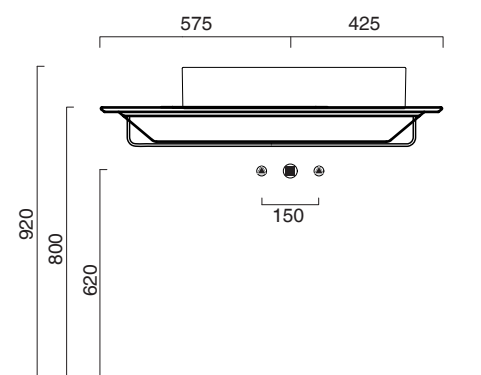

Portasciugamani in alluminio.
Aluminium towel rail.
Porte serviette en aluminium.

● cod. 5PPC10000 Cromo | Chrome