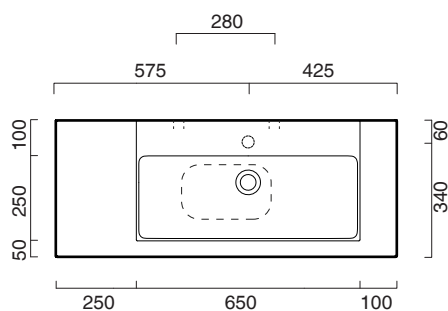

VERSO 65x35 + CERAMIC TOP 100x40 R

CATALANO
THE ESSENCE OF CERAMICS

cod. 16535ZP00

Installazione sospesa ad appoggio o su struttura.
It can be installed wall-hung, sit-on or frame.
Installation suspendue, sur structure ou à poser.

Piano in ceramica

Ceramic top.

Plan en céramique avec trou ouvert pour robinet.

cod. 1PC1004000 Bianco lucido | Glossy white

cod. 1PC10040BM Bianco satinato | Satin white

CE EN 14688 - CL00

Tutti i diritti sulla presente scheda appartengono a Ceramica Catalano S.p.A. in via esclusiva. È vietata la copia, la pubblicazione, la distribuzione o la riproduzione (anche parziale), se non autorizzata per iscritto.
All rights in the present form belong exclusively to Ceramica Catalano S.p.A. It is strictly forbidden to copy, publish, distribute or reproduce it (including any partial reproduction), without prior written permission.