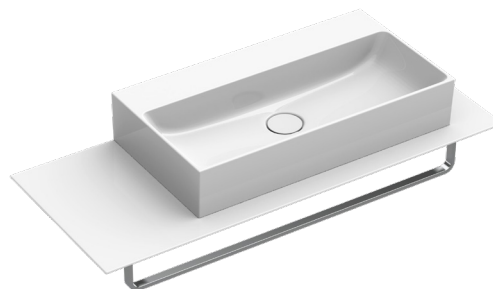

VERSO 65x35 + CERAMIC TOP 100x40 R

CATALANO
THE ESSENCE OF CERAMICS

cod. 16535ZP00

Installazione sospesa ad appoggio o su struttura.
It can be installed wall-hung, sit-on or frame.
Installation suspendue, sur structure ou à poser.

Piano in ceramica

Ceramic top.

Plan en céramique avec trou ouvert pour robinet.

cod. 1PC1004000 Bianco lucido | Glossy white

cod. 1PC10040BM Bianco satinato | Satin white

CE EN 14688 - CL00

Tutti i diritti sulla presente scheda appartengono a Ceramica Catalano S.p.A. in via esclusiva. È vietata la copia, la pubblicazione, la distribuzione o la riproduzione (anche parziale), se non autorizzata per iscritto.
All rights in the present form belong exclusively to Ceramica Catalano S.p.A. It is strictly forbidden to copy, publish, distribute or reproduce it (including any partial reproduction), without prior written permission.

Portasciugamani in alluminio.
Aluminium towel rail.
Porte serviette en aluminium.

● cod. 5PPC10000 Cromo | Chrome

 MADE IN ITALY

GARANZIA

Il rivenditore sostituirà i prodotti con difetti di fabbricazione entro due anni dalla consegna.