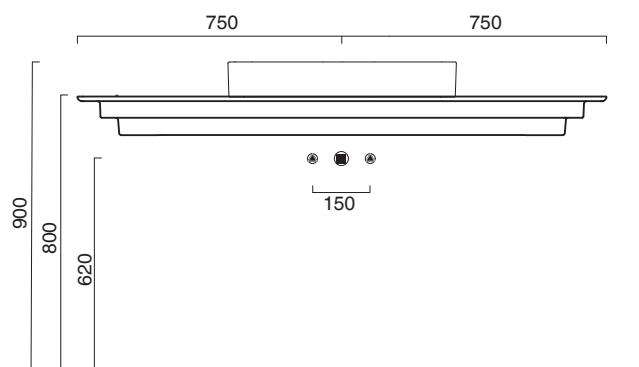

EDITION 65x37 + CERAMIC TOP 150x50

CATALANO
THE ESSENCE OF CERAMICS

Installazione ad appoggio. Senza troppopieno.
Suitable for sit-on installation. No overflow.
Vasque à poser. Sans trop plein.

- cod. 16537AED00 Bianco lucido | Glossy white
- cod. 16537AEDBM Bianco satinato | Satin white
- cod. 16537AEDNS Nero satinato | Satin black

Piano in ceramica

Ceramic top.

Plan en céramique avec trou ouvert pour robinet.

- cod. 1PC1505000 Bianco lucido | Glossy white

CE EN 14688 - CL00

REGISTERED DESIGN

Tutti i diritti sulla presente scheda appartengono a Ceramica Catalano S.p.A. in via esclusiva. È vietata la copia, la pubblicazione, la distribuzione o la riproduzione (anche parziale), se non autorizzata per iscritto.
All rights in the present form belong exclusively to Ceramica Catalano S.p.A. It is strictly forbidden to copy, publish, distribute or reproduce it (including any partial reproduction), without prior written permission.