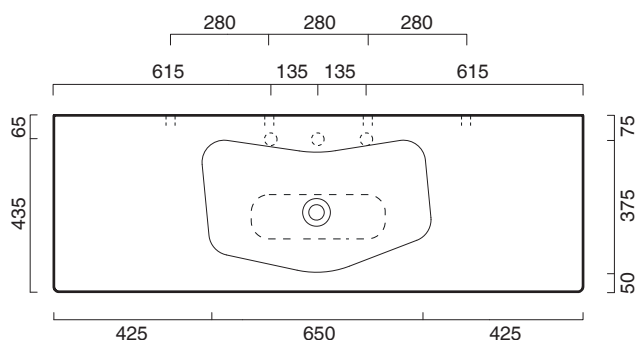

EDITION 65x37 + CERAMIC TOP 150x50

CATALANO
THE ESSENCE OF CERAMICS

Installazione ad appoggio. Senza troppopieno.
Suitable for sit-on installation. No overflow.
Vasque à poser. Sans trop plein.

- cod. 16537AED00 Bianco lucido | Glossy white
- cod. 16537AEDBM Bianco satinato | Satin white
- cod. 16537AEDNS Nero satinato | Satin black

Piano in ceramica

Ceramic top.

Plan en céramique avec trou ouvert pour robinet.

- cod. 1PC1505000 Bianco lucido | Glossy white

CE EN 14688 - CL00

REGISTERED DESIGN

Tutti i diritti sulla presente scheda appartengono a Ceramica Catalano S.p.A. in via esclusiva. È vietata la copia, la pubblicazione, la distribuzione o la riproduzione (anche parziale), se non autorizzata per iscritto.
All rights in the present form belong exclusively to Ceramica Catalano S.p.A. It is strictly forbidden to copy, publish, distribute or reproduce it (including any partial reproduction), without prior written permission.