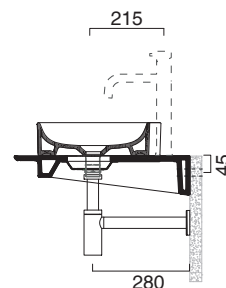

Piano in ceramica

Ceramic top.

Plan en céramique avec trou ouvert pour robinet.

- cod. 1PC1505000 Bianco lucido | Glossy white

CE EN 14688 - CL00

REGISTERED DESIGN

Tutti i diritti sulla presente scheda appartengono a Ceramica Catalano S.p.A. in via esclusiva. È vietata la copia, la pubblicazione, la distribuzione o la riproduzione (anche parziale), se non autorizzata per iscritto.
All rights in the present form belong exclusively to Ceramica Catalano S.p.A. It is strictly forbidden to copy, publish, distribute or reproduce it (including any partial reproduction), without prior written permission.