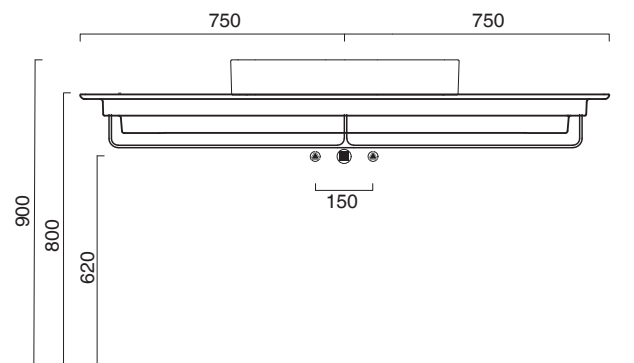

Portasciugamani in alluminio.
Aluminium towel rail.
Porte serviette en aluminium.

● cod. 5PPC15000 Cromo | Chrome