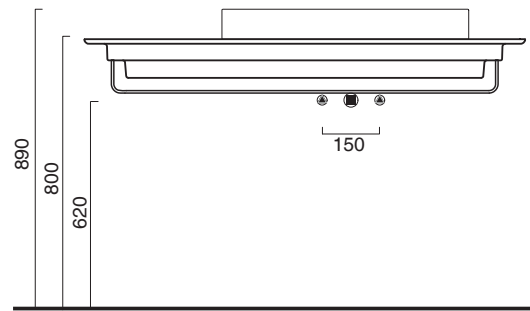

Portasciugamani in alluminio.
Aluminium towel rail.
Porte serviette en aluminium.

- cod. 5PPC12500 Cromo | Chrome
- cod. 5PPC125DO Oro | Gold
- cod. 5PPC125NS Nero satinato | Satin black