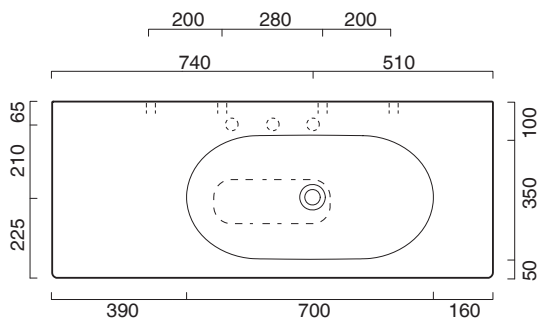

Tutti i diritti sulla presente scheda appartengono a Ceramica Catalano S.p.A. in via esclusiva. È vietata la copia, la pubblicazione, la distribuzione o la riproduzione (anche parziale), se non autorizzata per iscritto.
All rights in the present form belong exclusively to Ceramica Catalano S.p.A. It is strictly forbidden to copy, publish, distribute or reproduce it (including any partial reproduction), without prior written permission.