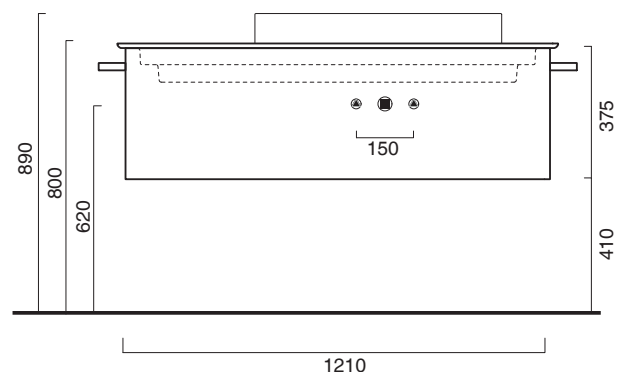

* con sifone cod. 5SFSP00 - with siphon cod. 5SFSP00

(#) L'MDF CARB è un prodotto legnoso a bassa emissione di formaldeide
(#) MDF CARB is an engineered wood product which has low formaldehyde emission
(#) Le MDF CARB est un produit en bois à faible émission de formaldéhyde