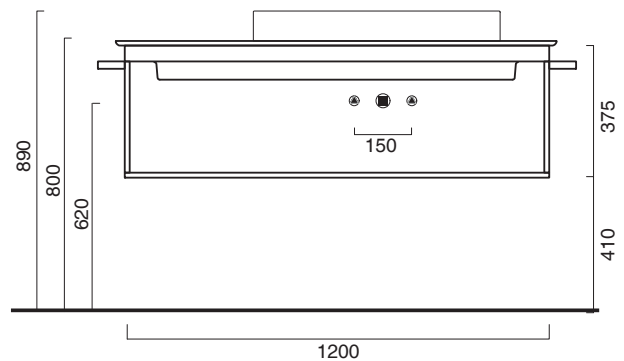

Struttura in alluminio completa di ripiano in laminato.
Wall-mounted aluminum frame with laminate shelf.
Structure en aluminium avec plan en stratifié.

- cod. 5S1255000 Inox scotch-brite
- cod. 5S12550BM Bianco satinato | Satin white
- cod. 5S12550NS Nero satinato | Satin black

Mobile con struttura in alluminio anodizzato, rivestimento in MDF CARB (#) laccato con vernici all'acqua, cassetto con guide ad estrazione totale, chiusura ammortizzata ed apertura tip-on.
Furniture with anodized aluminum unit, MDF CARB (#) coating lacquered with water-based paints, full extension drawer slides, tip-on opening and soft closing drawer.
Meuble avec structure en aluminium anodisé, revêtement en MDF CARB (#) laqué avec des peintures à l'eau, tiroir avec glissières à sortie totale, fermeture amortie et ouverture tip-on.

- cod. 5M12550BM Bianco satinato | Satin white
- cod. 5M12550CS Cemento satinato | Satin cement
- cod. 5M12550MS Marrone satinato | Satin brown