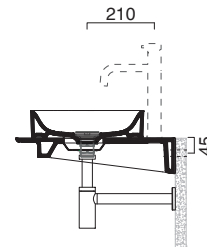

Tutti i diritti sulla presente scheda appartengono a Ceramica Catalano S.p.A. in via esclusiva. È vietata la copia, la pubblicazione, la distribuzione o la riproduzione (anche parziale), se non autorizzata per iscritto.
All rights in the present form belong exclusively to Ceramica Catalano S.p.A. It is strictly forbidden to copy, publish, distribute or reproduce it (including any partial reproduction), without prior written permission.