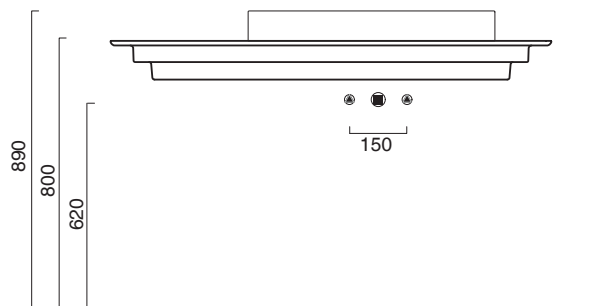

Tutti i diritti sulla presente scheda appartengono a Ceramica Catalano S.p.A. in via esclusiva. È vietata la copia, la pubblicazione, la distribuzione o la riproduzione (anche parziale), se non autorizzata per iscritto.
All rights in the present form belong exclusively to Ceramica Catalano S.p.A. It is strictly forbidden to copy, publish, distribute or reproduce it (including any partial reproduction), without prior written permission.