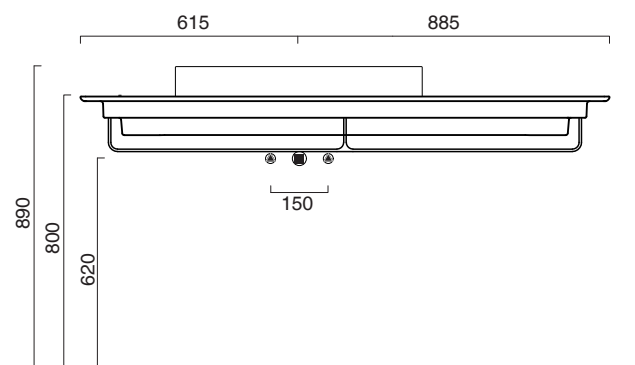

HORIZON 70x35 + CERAMIC TOP 150x50 L CATALANO

THE ESSENCE OF CERAMICS

Portasciugamani in alluminio.
Aluminium towel rail.
Porte serviette en aluminium.

● cod. 5PPC15000 Cromo | Chrome