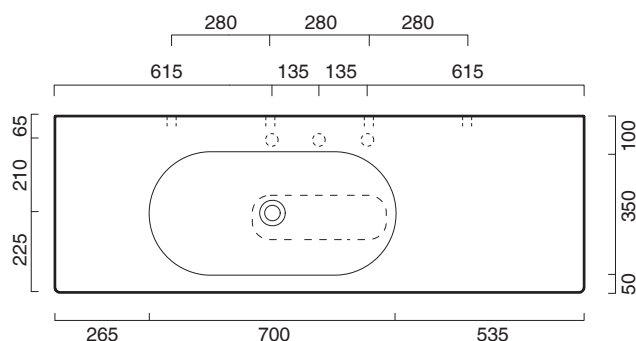

# HORIZON 70x35 + CERAMIC TOP 150x50 L

**CATALANO**  
THE ESSENCE OF CERAMICS

Installazione ad appoggio. Senza troppopieno.  
*Suitable for sit on installation. No overflow.*  
*Vasque à poser. Sans trop plein*

Piano in ceramica

*Ceramic top.*

*Plan en céramique avec trou ouvert pour robinet.*

- cod. 1PC1505000 Bianco lucido | Glossy white

CE EN 14688 - CL00

REGISTERED DESIGN

Tutti i diritti sulla presente scheda appartengono a Ceramica Catalano S.p.A. in via esclusiva. È vietata la copia, la pubblicazione, la distribuzione o la riproduzione (anche parziale), se non autorizzata per iscritto.  
All rights in the present form belong exclusively to Ceramica Catalano S.p.A. It is strictly forbidden to copy, publish, distribute or reproduce it (including any partial reproduction), without prior written permission.