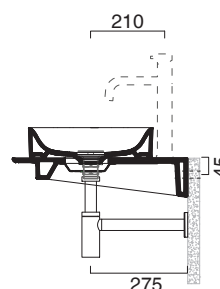

Piano in ceramica

*Ceramic top.*

*Plan en céramique avec trou ouvert pour robinet.*

- cod. 1PC1505000 Bianco lucido | Glossy white

CE EN 14688 - CL00

REGISTERED DESIGN

Tutti i diritti sulla presente scheda appartengono a Ceramica Catalano S.p.A. in via esclusiva. È vietata la copia, la pubblicazione, la distribuzione o la riproduzione (anche parziale), se non autorizzata per iscritto.  
All rights in the present form belong exclusively to Ceramica Catalano S.p.A. It is strictly forbidden to copy, publish, distribute or reproduce it (including any partial reproduction), without prior written permission.