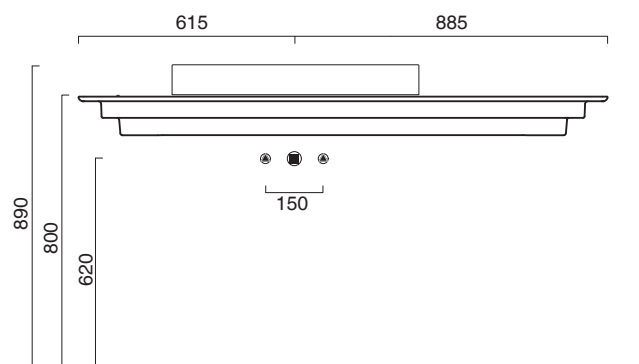

Piano in ceramica

*Ceramic top.*

*Plan en céramique avec trou ouvert pour robinet.*

- cod. 1PC1505000 Bianco lucido | Glossy white

CE EN 14688 - CL00

REGISTERED DESIGN

Tutti i diritti sulla presente scheda appartengono a Ceramica Catalano S.p.A. in via esclusiva. È vietata la copia, la pubblicazione, la distribuzione o la riproduzione (anche parziale), se non autorizzata per iscritto.  
All rights in the present form belong exclusively to Ceramica Catalano S.p.A. It is strictly forbidden to copy, publish, distribute or reproduce it (including any partial reproduction), without prior written permission.