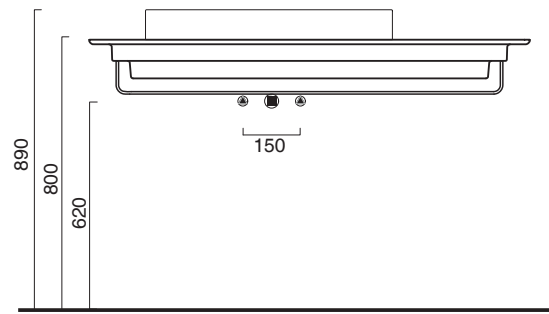

Portasciugamani in alluminio.  
Aluminium towel rail.  
Porte serviette en aluminium.

- cod. 5PPC12500 Cromo | Chrome
- cod. 5PPC125DO Oro | Gold
- cod. 5PPC125NS Nero satinato | Satin black

Struttura in alluminio completa di ripiano in laminato.  
Wall-mounted aluminum frame with laminate shelf.  
Structure en aluminium avec plan en stratifié.