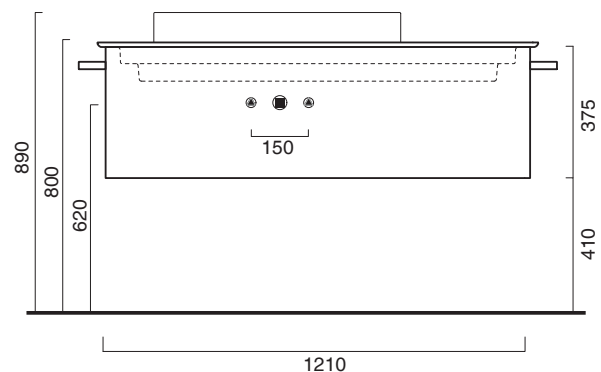

* con sifone cod. 5SFSP00 - with siphon cod. 5SFSP00

(#) L'MDF CARB è un prodotto legnoso a bassa emissione di formaldeide
(#) MDF CARB is an engineered wood product which has low formaldehyde emission
(#) Le MDF CARB est un produit en bois à faible émission de formaldéhyde