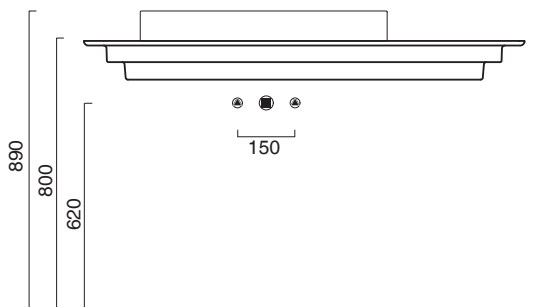

Tutti i diritti sulla presente scheda appartengono a Ceramica Catalano S.p.A. in via esclusiva. È vietata la copia, la pubblicazione, la distribuzione o la riproduzione (anche parziale), se non autorizzata per iscritto.
All rights in the present form belong exclusively to Ceramica Catalano S.p.A. It is strictly forbidden to copy, publish, distribute or reproduce it (including any partial reproduction), without prior written permission.