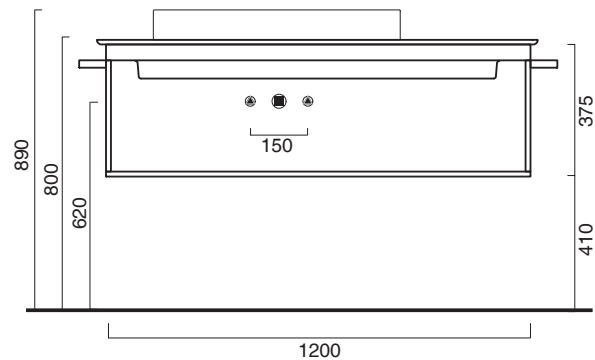

Struttura in alluminio completa di ripiano in laminato.
Wall-mounted aluminum frame with laminate shelf.
Structure en aluminium avec plan en stratifié.

- cod. 5S1255000 Inox scotch-brite
- cod. 5S12550BM Bianco satinato | Satin white
- cod. 5S12550NS Nero satinato | Satin black

Mobile con struttura in alluminio anodizzato, rivestimento in MDF CARB (#) laccato con vernici all'acqua, cassetto con guide ad estrazione totale, chiusura ammortizzata ed apertura tip-on.
Furniture with anodized aluminum unit, MDF CARB (#) coating lacquered with water-based paints, full extension drawer slides, tip-on opening and soft closing drawer.
Meuble avec structure en aluminium anodisé, revêtement en MDF CARB (#) laqué avec des peintures à l'eau, tiroir avec glissières à sortie totale, fermeture amortie et ouverture tip-on.

- cod. 5M12550BM Bianco satinato | Satin white
- cod. 5M12550CS Cemento satinato | Satin cement
- cod. 5M12550MS Marrone satinato | Satin brown