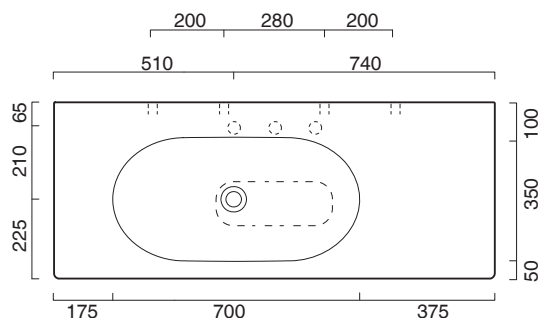

Tutti i diritti sulla presente scheda appartengono a Ceramica Catalano S.p.A. in via esclusiva. È vietata la copia, la pubblicazione, la distribuzione o la riproduzione (anche parziale), se non autorizzata per iscritto.
All rights in the present form belong exclusively to Ceramica Catalano S.p.A. It is strictly forbidden to copy, publish, distribute or reproduce it (including any partial reproduction), without prior written permission.