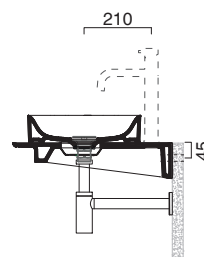

Tutti i diritti sulla presente scheda appartengono a Ceramica Catalano S.p.A. in via esclusiva. È vietata la copia, la pubblicazione, la distribuzione o la riproduzione (anche parziale), se non autorizzata per iscritto.
All rights in the present form belong exclusively to Ceramica Catalano S.p.A. It is strictly forbidden to copy, publish, distribute or reproduce it (including any partial reproduction), without prior written permission.