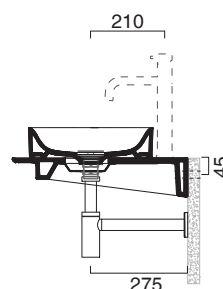

Piano in ceramica

*Ceramic top.*

*Plan en céramique avec trou ouvert pour robinet.*

- cod. 1PC1505000 Bianco lucido | Glossy white

CE EN 14688 - CL00

REGISTERED DESIGN

Tutti i diritti sulla presente scheda appartengono a Ceramica Catalano S.p.A. in via esclusiva. È vietata la copia, la pubblicazione, la distribuzione o la riproduzione (anche parziale), se non autorizzata per iscritto.  
All rights in the present form belong exclusively to Ceramica Catalano S.p.A. It is strictly forbidden to copy, publish, distribute or reproduce it (including any partial reproduction), without prior written permission.