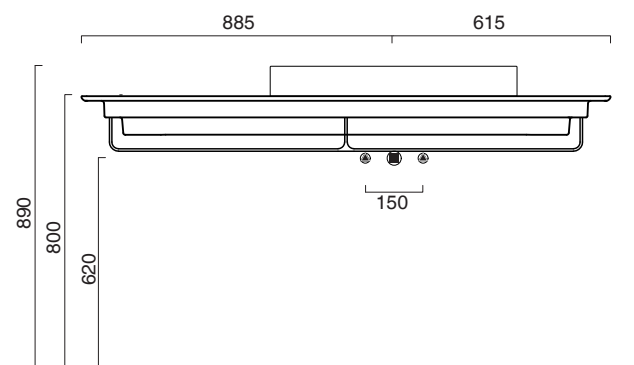

HORIZON 70x35 + CERAMIC TOP 150x50 R CATALANO

THE ESSENCE OF CERAMICS

Portasciugamani in alluminio.
Aluminium towel rail.
Porte serviette en aluminium.

● cod. 5PPC15000 Cromo | Chrome