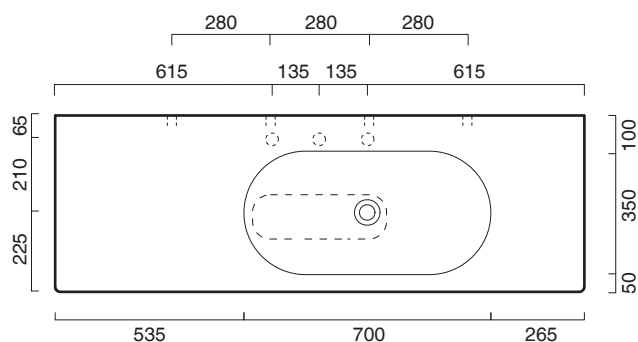

# HORIZON 70x35 + CERAMIC TOP 150x50 R CATALANO

THE ESSENCE OF CERAMICS

Installazione ad appoggio. Senza troppopieno.  
*Suitable for sit on installation. No overflow.*  
*Vasque à poser. Sans trop plein*

Piano in ceramica

*Ceramic top.*

*Plan en céramique avec trou ouvert pour robinet.*

- cod. 1PC1505000 Bianco lucido | Glossy white

CE EN 14688 - CL00

REGISTERED DESIGN

Tutti i diritti sulla presente scheda appartengono a Ceramica Catalano S.p.A. in via esclusiva. È vietata la copia, la pubblicazione, la distribuzione o la riproduzione (anche parziale), se non autorizzata per iscritto.  
All rights in the present form belong exclusively to Ceramica Catalano S.p.A. It is strictly forbidden to copy, publish, distribute or reproduce it (including any partial reproduction), without prior written permission.