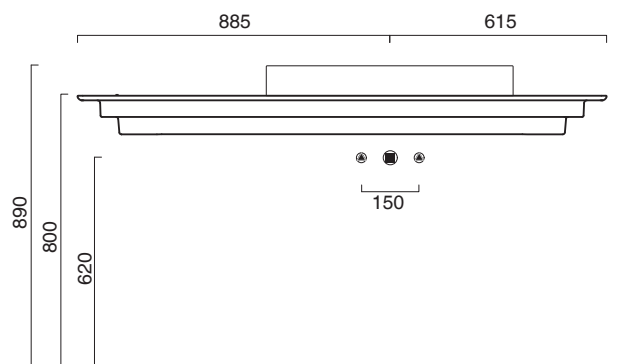

Piano in ceramica

*Ceramic top.*

*Plan en céramique avec trou ouvert pour robinet.*

- cod. 1PC1505000 Bianco lucido | Glossy white

CE EN 14688 - CL00

REGISTERED DESIGN

Tutti i diritti sulla presente scheda appartengono a Ceramica Catalano S.p.A. in via esclusiva. È vietata la copia, la pubblicazione, la distribuzione o la riproduzione (anche parziale), se non autorizzata per iscritto.  
All rights in the present form belong exclusively to Ceramica Catalano S.p.A. It is strictly forbidden to copy, publish, distribute or reproduce it (including any partial reproduction), without prior written permission.