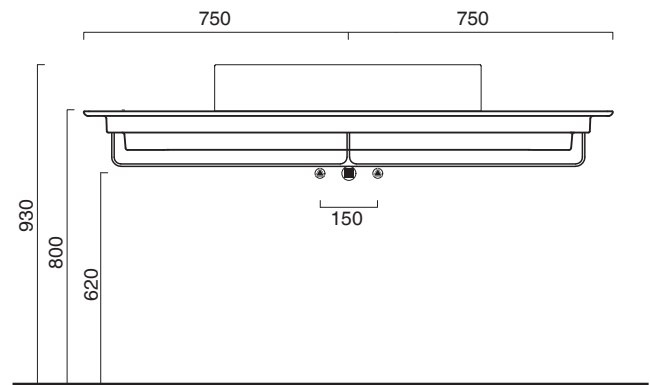

Portasciugamani in alluminio.
Aluminium towel rail.
Porte serviette en aluminium.

● cod. 5PPC15000 Cromo | Chrome