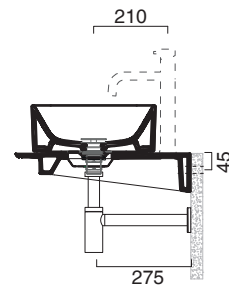

VERSO 75x35 + CERAMIC TOP 150x50

CATALANO
THE ESSENCE OF CERAMICS

Installazione ad appoggio. Senza troppopieno.
Suitable for sit on installation. No overflow.
Vasque à poser. Sans trop plein

- cod. 17535ZE00 Bianco lucido | Glossy white
- cod. 17535ZEBM Bianco satinato | Satin white
- cod. 17535ZECS Cemento satinato | Satin cement
- cod. 17535ZENS Nero satinato | Satin black

Piano in ceramica
Ceramic top.
Plan en céramique avec trou ouvert pour robinet.

- cod. 1PC1505000 Bianco lucido | Glossy white

CE EN 14688 - CL00

Tutti i diritti sulla presente scheda appartengono a Ceramica Catalano S.p.A. in via esclusiva. È vietata la copia, la pubblicazione, la distribuzione o la riproduzione (anche parziale), se non autorizzata per iscritto.
All rights in the present form belong exclusively to Ceramica Catalano S.p.A. It is strictly forbidden to copy, publish, distribute or reproduce it (including any partial reproduction), without prior written permission.