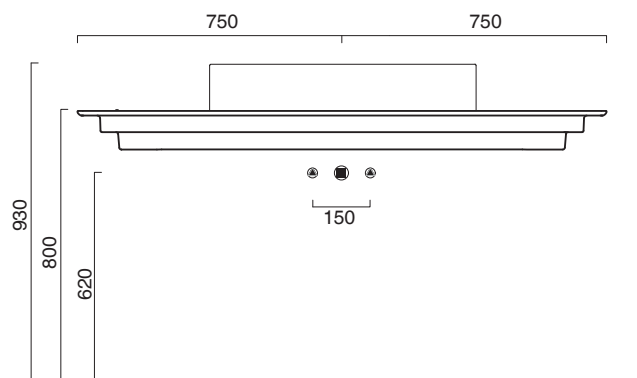

VERSO 75x35 + CERAMIC TOP 150x50

CATALANO
THE ESSENCE OF CERAMICS

Installazione ad appoggio. Senza troppopieno.
Suitable for sit on installation. No overflow.
Vasque à poser. Sans trop plein

- cod. 17535ZE00 Bianco lucido | Glossy white
- cod. 17535ZEBM Bianco satinato | Satin white
- cod. 17535ZECS Cemento satinato | Satin cement
- cod. 17535ZENS Nero satinato | Satin black

Piano in ceramica
Ceramic top.
Plan en céramique avec trou ouvert pour robinet.

- cod. 1PC1505000 Bianco lucido | Glossy white

CE EN 14688 - CL00

Tutti i diritti sulla presente scheda appartengono a Ceramica Catalano S.p.A. in via esclusiva. È vietata la copia, la pubblicazione, la distribuzione o la riproduzione (anche parziale), se non autorizzata per iscritto.
All rights in the present form belong exclusively to Ceramica Catalano S.p.A. It is strictly forbidden to copy, publish, distribute or reproduce it (including any partial reproduction), without prior written permission.