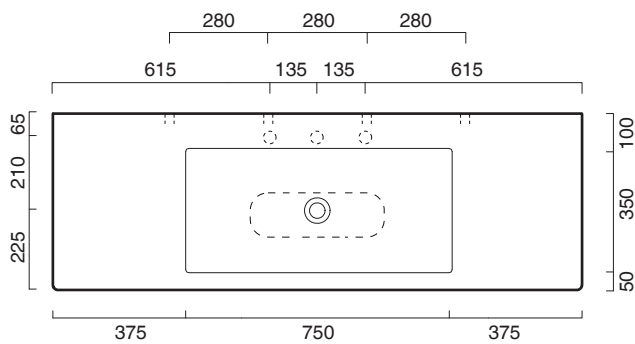

VERSO 75x35 + CERAMIC TOP 150x50

CATALANO
THE ESSENCE OF CERAMICS

Installazione ad appoggio. Senza troppopieno.
Suitable for sit on installation. No overflow.
Vasque à poser. Sans trop plein

- cod. 17535ZE00 Bianco lucido | Glossy white
- cod. 17535ZEBM Bianco satinato | Satin white
- cod. 17535ZECS Cemento satinato | Satin cement
- cod. 17535ZENS Nero satinato | Satin black

Piano in ceramica
Ceramic top.
Plan en céramique avec trou ouvert pour robinet.

- cod. 1PC1505000 Bianco lucido | Glossy white

CE EN 14688 - CL00

Tutti i diritti sulla presente scheda appartengono a Ceramica Catalano S.p.A. in via esclusiva. È vietata la copia, la pubblicazione, la distribuzione o la riproduzione (anche parziale), se non autorizzata per iscritto.
All rights in the present form belong exclusively to Ceramica Catalano S.p.A. It is strictly forbidden to copy, publish, distribute or reproduce it (including any partial reproduction), without prior written permission.