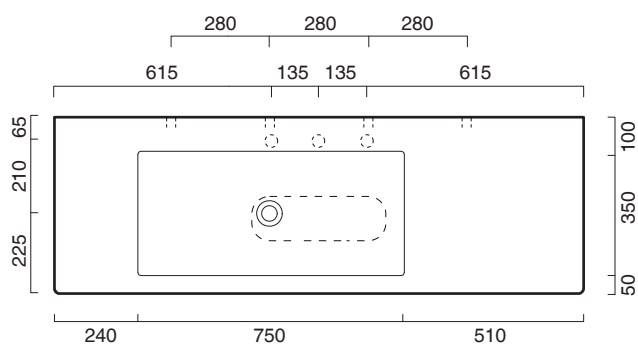

CE EN 14688 - CL00