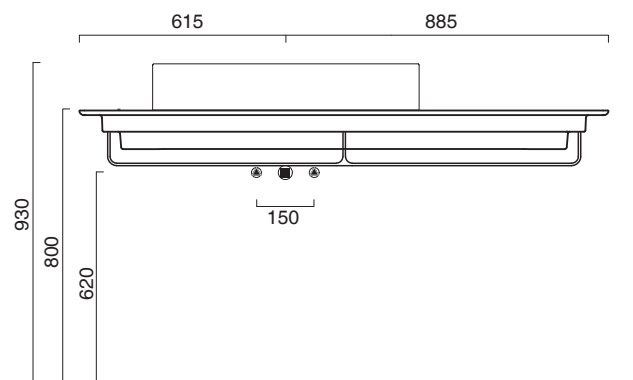

Portasciugamani in alluminio.
Aluminium towel rail.
Porte serviette en aluminium.

● cod. 5PPC15000 Cromo | Chrome