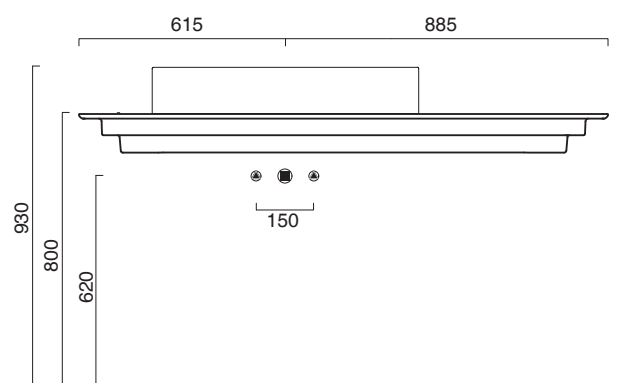

# VERSO 75x35 + CERAMIC TOP 150x50 L

**CATALANO**  
THE ESSENCE OF CERAMICS

Installazione ad appoggio. Senza troppopieno.  
*Suitable for sit on installation. No overflow.*  
*Vasque à poser. Sans trop plein*

Piano in ceramica  
*Ceramic top.*  
*Plan en céramique avec trou ouvert pour robinet.*

- cod. 1PC1505000 Bianco lucido | Glossy white

CE EN 14688 - CL00

Tutti i diritti sulla presente scheda appartengono a Ceramica Catalano S.p.A. in via esclusiva. È vietata la copia, la pubblicazione, la distribuzione o la riproduzione (anche parziale), se non autorizzata per iscritto.  
All rights in the present form belong exclusively to Ceramica Catalano S.p.A. It is strictly forbidden to copy, publish, distribute or reproduce it (including any partial reproduction), without prior written permission.