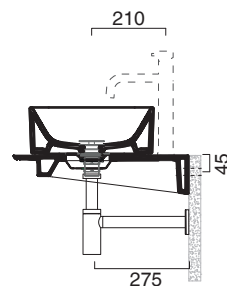

CE EN 14688 - CL00