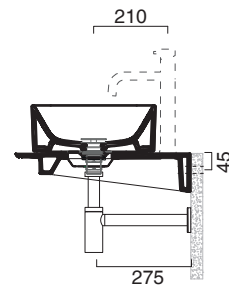

Piano in ceramica
Ceramic top.
Plan en céramique avec trou ouvert pour robinet.

- cod. 1PC1505000 Bianco lucido | Glossy white

CE EN 14688 - CL00

Tutti i diritti sulla presente scheda appartengono a Ceramica Catalano S.p.A. in via esclusiva. È vietata la copia, la pubblicazione, la distribuzione o la riproduzione (anche parziale), se non autorizzata per iscritto.
All rights in the present form belong exclusively to Ceramica Catalano S.p.A. It is strictly forbidden to copy, publish, distribute or reproduce it (including any partial reproduction), without prior written permission.