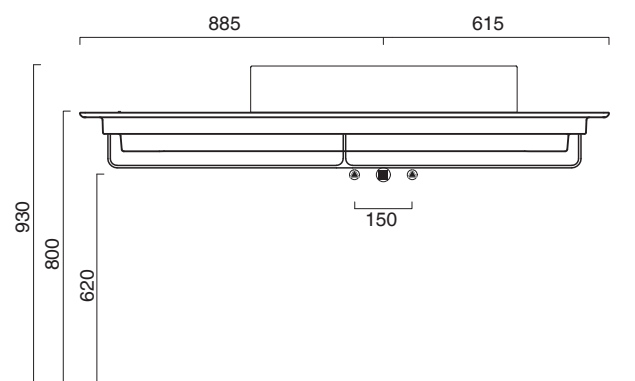

Portasciugamani in alluminio.
Aluminium towel rail.
Porte serviette en aluminium.

● cod. 5PPC15000 Cromo | Chrome