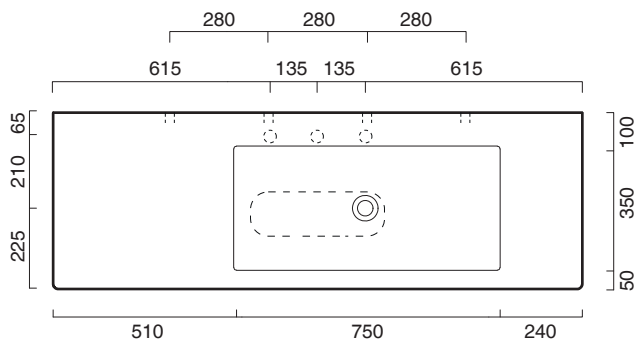

VERSO 75x35 + CERAMIC TOP 150x50 R

CATALANO
THE ESSENCE OF CERAMICS

Installazione ad appoggio. Senza troppopieno.
Suitable for sit on installation. No overflow.
Vasque à poser. Sans trop plein

- cod. 17535ZE00 Bianco lucido | Glossy white
- cod. 17535ZEBM Bianco satinato | Satin white
- cod. 17535ZECS Cemento satinato | Satin cement
- cod. 17535ZENS Nero satinato | Satin black

Piano in ceramica
Ceramic top.
Plan en céramique avec trou ouvert pour robinet.

- cod. 1PC1505000 Bianco lucido | Glossy white

CE EN 14688 - CL00

Tutti i diritti sulla presente scheda appartengono a Ceramica Catalano S.p.A. in via esclusiva. È vietata la copia, la pubblicazione, la distribuzione o la riproduzione (anche parziale), se non autorizzata per iscritto.
All rights in the present form belong exclusively to Ceramica Catalano S.p.A. It is strictly forbidden to copy, publish, distribute or reproduce it (including any partial reproduction), without prior written permission.