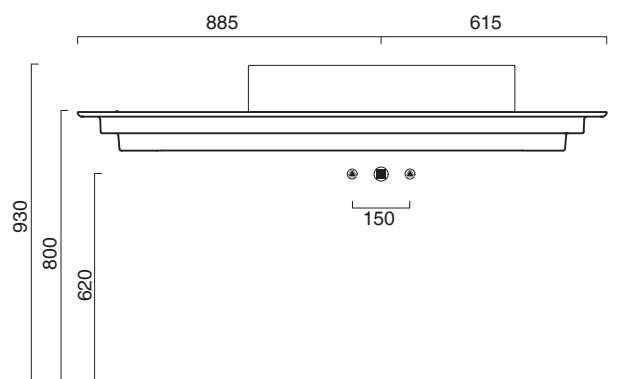

VERSO 75x35 + CERAMIC TOP 150x50 R

CATALANO
THE ESSENCE OF CERAMICS

Installazione ad appoggio. Senza troppopieno.
Suitable for sit on installation. No overflow.
Vasque à poser. Sans trop plein

- cod. 17535ZE00 Bianco lucido | Glossy white
- cod. 17535ZEBM Bianco satinato | Satin white
- cod. 17535ZECS Cemento satinato | Satin cement
- cod. 17535ZENS Nero satinato | Satin black

Piano in ceramica
Ceramic top.
Plan en céramique avec trou ouvert pour robinet.

- cod. 1PC1505000 Bianco lucido | Glossy white

CE EN 14688 - CL00

Tutti i diritti sulla presente scheda appartengono a Ceramica Catalano S.p.A. in via esclusiva. È vietata la copia, la pubblicazione, la distribuzione o la riproduzione (anche parziale), se non autorizzata per iscritto.
All rights in the present form belong exclusively to Ceramica Catalano S.p.A. It is strictly forbidden to copy, publish, distribute or reproduce it (including any partial reproduction), without prior written permission.