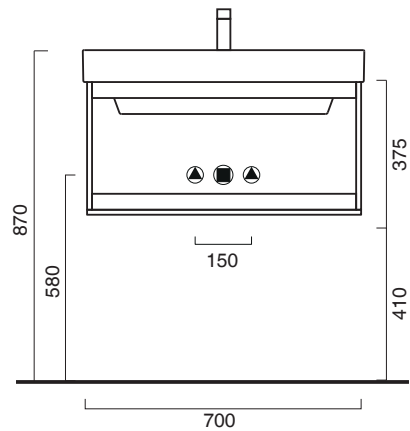

ZERO 75x50

CATALANO
THE ESSENCE OF CERAMICS

Installazione sospesa, semincasso, mobile o su struttura.
It can be installed wall-hung, semi-fitted, structure or sit-on installation on a dedicated cabinet
Installation suspendue, semi-encastée, sur structure ou sur meuble.

○ cod. 175ZP00 Bianco lucido | Glossy white

cod. 5P75ZP00

Portasciugamani in alluminio cromato.
Chrome aluminium towel rail.
Porte serviette en aluminium chromé.

CE EN 14688 - CL20

Tutti i diritti sulla presente scheda appartengono a Ceramica Catalano S.p.A. in via esclusiva. È vietata la copia, la pubblicazione, la distribuzione o la riproduzione (anche parziale), se non autorizzata per iscritto.
All rights in the present form belong exclusively to Ceramica Catalano S.p.A. It is strictly forbidden to copy, publish, distribute or reproduce it (including any partial reproduction), without prior written permission.

Struttura in alluminio completa di ripiano in laminato.
Wall-mounted aluminum frame with laminated shelf.
Structure en aluminium avec plan en stratifié.

- cod. 5S755000 **Inox scotch-brite**
- cod. 5S7550BM **Bianco satinato | Satin white**
- cod. 5S7550NS **Nero satinato | Satin black**