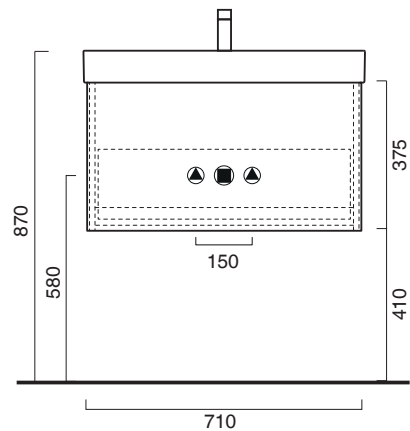

* con sifone cod. 5SFSP00 - with siphon cod. 5SFSP00

(#) L'MDF CARB è un prodotto legnoso a bassa emissione di formaldeide
(#) MDF CARB is an engineered wood product which has low formaldehyde emission
(#) Le MDF CARB est un produit en bois à faible émission de formaldéhyde