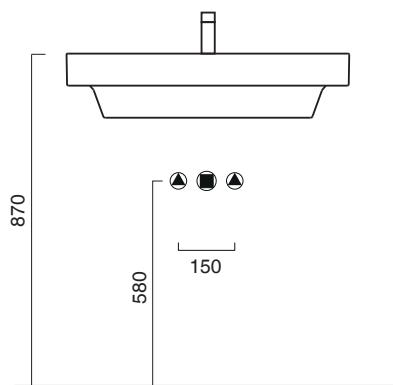

ZERO 75x50

CATALANO
THE ESSENCE OF CERAMICS

Installazione sospesa, semincasso, mobile o su struttura.
It can be installed wall-hung, semi-fitted, structure or sit-on installation on a dedicated cabinet
Installation suspendue, semi-encastée, sur structure ou sur meuble.

○ cod. 175ZP00 Bianco lucido | Glossy white

cod. 5P75ZP00

Portasciugamani in alluminio cromato.
Chrome aluminium towel rail.
Porte serviette en aluminium chromé.

CE EN 14688 - CL20

Tutti i diritti sulla presente scheda appartengono a Ceramica Catalano S.p.A. in via esclusiva. È vietata la copia, la pubblicazione, la distribuzione o la riproduzione (anche parziale), se non autorizzata per iscritto.
All rights in the present form belong exclusively to Ceramica Catalano S.p.A. It is strictly forbidden to copy, publish, distribute or reproduce it (including any partial reproduction), without prior written permission.