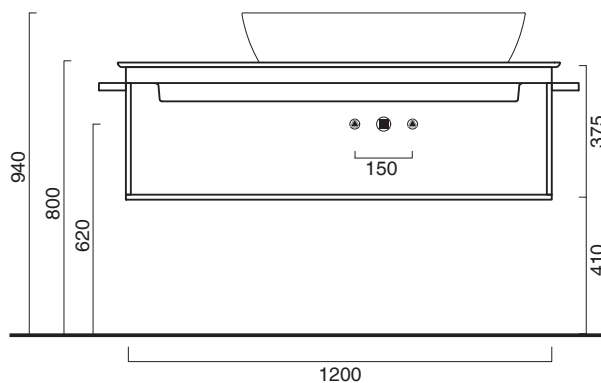

Struttura in alluminio completa di ripiano in laminato.
Wall-mounted aluminum frame with laminate shelf.

- cod. 5S1255000 Inox scotch-brite
- cod. 5S12550BM Bianco satinato | Satin white
- cod. 5S12550NS Nero satinato | Satin black

Mobile con struttura in alluminio anodizzato, rivestimento in MDF CARB (#) laccato con vernici all'acqua, cassetto con guide ad estrazione totale, chiusura ammortizzata ed apertura tip-on.
Furniture with anodized aluminum unit, MDF CARB (#) coating lacquered with water-based paints, full extension drawer slides, tip-on opening and soft closing drawer.

- cod. 5M12550BM Bianco satinato | Satin white
- cod. 5M12550CS Cemento satinato | Satin cement
- cod. 5M12550MS Marrone satinato | Satin brown