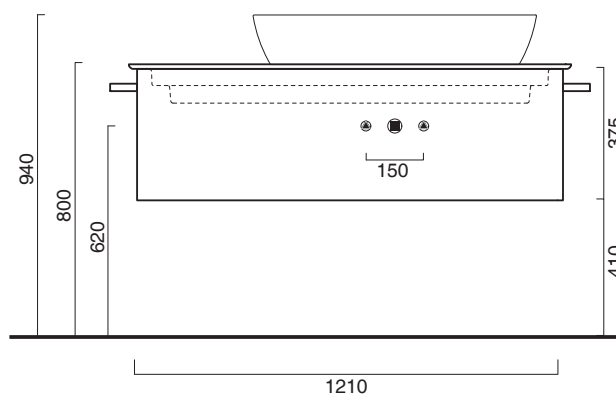

* con sifone cod. 5SFSP00 - with siphon cod. 5SFSP00

(#) L'MDF CARB è un prodotto legnoso a bassa emissione di formaldeide
(#) MDF CARB is an engineered wood product which has low formaldehyde emission