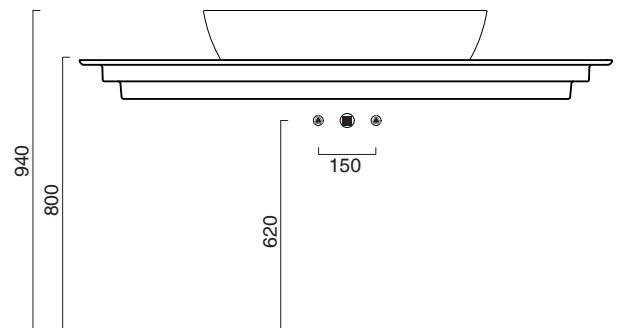

GREEN 80 + CERAMIC TOP 150x50

CATALANO
THE ESSENCE OF CERAMICS

Installazione ad appoggio. Senza troppopieno.
Suitable for sit on installation. No overflow.

- cod. 180APGRLX00 Bianco lucido | Glossy white
- cod. 180APGRLXBM Bianco satinato | Satin white
- cod. 180APGRLXCS Cemento satinato | Satin cement
- cod. 180APGRLXNS Nero satinato | Satin black
- cod. 180APGRLXBO Oro-bianco | Gold/White
- cod. 180APGRLXBA Argento-bianco | Silver/White
- cod. 180APGRLXNO Oro-nero | Gold/ Black

Piano in ceramica
Ceramic top.

- cod. 1PC1505000 Bianco lucido | Glossy white

CE EN 14688 - CL00

Tutti i diritti sulla presente scheda appartengono a Ceramica Catalano S.p.A. in via esclusiva. È vietata la copia, la pubblicazione, la distribuzione o la riproduzione (anche parziale), se non autorizzata per iscritto.
All rights in the present form belong exclusively to Ceramica Catalano S.p.A. It is strictly forbidden to copy, publish, distribute or reproduce it (including any partial reproduction), without prior written permission.

Portasciugamani in alluminio.
Aluminium towel rail.

● cod. 5PPC15000 Cromo | Chrome

 MADE IN ITALY

GARANZIA

Il rivenditore sostituirà i prodotti con difetti di fabbricazione entro due anni dalla consegna.
Your retailer will replace products with faults of manufacturing within two years from delivery date.