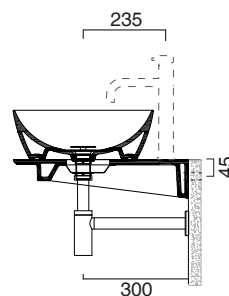

GREEN 80 + CERAMIC TOP 150x50

CATALANO
THE ESSENCE OF CERAMICS

Installazione ad appoggio. Senza troppopieno.
Suitable for sit on installation. No overflow.

- cod. 180APGRLX00 Bianco lucido | Glossy white
- cod. 180APGRLXBM Bianco satinato | Satin white
- cod. 180APGRLXCS Cemento satinato | Satin cement
- cod. 180APGRLXNS Nero satinato | Satin black
- cod. 180APGRLXBO Oro-bianco | Gold/White
- cod. 180APGRLXBA Argento-bianco | Silver/White
- cod. 180APGRLXNO Oro-nero | Gold/ Black

Piano in ceramica
Ceramic top.

- cod. 1PC1505000 Bianco lucido | Glossy white

CE EN 14688 - CL00

Tutti i diritti sulla presente scheda appartengono a Ceramica Catalano S.p.A. in via esclusiva. È vietata la copia, la pubblicazione, la distribuzione o la riproduzione (anche parziale), se non autorizzata per iscritto.
All rights in the present form belong exclusively to Ceramica Catalano S.p.A. It is strictly forbidden to copy, publish, distribute or reproduce it (including any partial reproduction), without prior written permission.