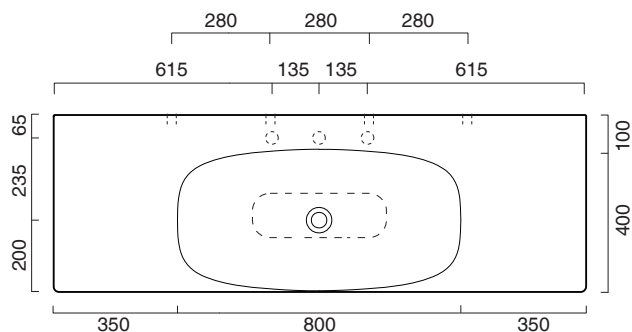

GREEN 80 + CERAMIC TOP 150x50

CATALANO
THE ESSENCE OF CERAMICS

Installazione ad appoggio. Senza troppopieno.
Suitable for sit on installation. No overflow.

- cod. 180APGRLX00 Bianco lucido | Glossy white
- cod. 180APGRLXBM Bianco satinato | Satin white
- cod. 180APGRLXCS Cemento satinato | Satin cement
- cod. 180APGRLXNS Nero satinato | Satin black
- cod. 180APGRLXBO Oro-bianco | Gold/White
- cod. 180APGRLXBA Argento-bianco | Silver/White
- cod. 180APGRLXNO Oro-nero | Gold/ Black

Piano in ceramica
Ceramic top.

- cod. 1PC1505000 Bianco lucido | Glossy white

CE EN 14688 - CL00

Tutti i diritti sulla presente scheda appartengono a Ceramica Catalano S.p.A. in via esclusiva. È vietata la copia, la pubblicazione, la distribuzione o la riproduzione (anche parziale), se non autorizzata per iscritto.
All rights in the present form belong exclusively to Ceramica Catalano S.p.A. It is strictly forbidden to copy, publish, distribute or reproduce it (including any partial reproduction), without prior written permission.