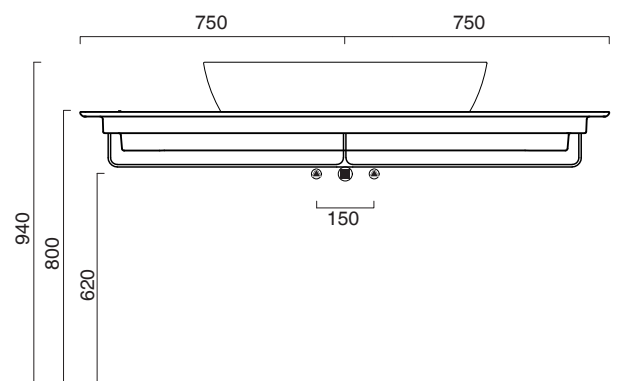

GREEN 80 + CERAMIC TOP 150x50

CATALANO
THE ESSENCE OF CERAMICS

Installazione ad appoggio. Senza troppopieno.
Suitable for sit on installation. No overflow.

- cod. 180APGRLX00 Bianco lucido | Glossy white
- cod. 180APGRLXBM Bianco satinato | Satin white
- cod. 180APGRLXCS Cemento satinato | Satin cement
- cod. 180APGRLXNS Nero satinato | Satin black
- cod. 180APGRLXBO Oro-bianco | Gold/White
- cod. 180APGRLXBA Argento-bianco | Silver/White
- cod. 180APGRLXNO Oro-nero | Gold/ Black

Piano in ceramica
Ceramic top.

- cod. 1PC1505000 Bianco lucido | Glossy white

CE EN 14688 - CL00

Tutti i diritti sulla presente scheda appartengono a Ceramica Catalano S.p.A. in via esclusiva. È vietata la copia, la pubblicazione, la distribuzione o la riproduzione (anche parziale), se non autorizzata per iscritto.
All rights in the present form belong exclusively to Ceramica Catalano S.p.A. It is strictly forbidden to copy, publish, distribute or reproduce it (including any partial reproduction), without prior written permission.

Portasciugamani in alluminio.
Aluminium towel rail.

● cod. 5PPC15000 Cromo | Chrome

 MADE IN ITALY

GARANZIA

Il rivenditore sostituirà i prodotti con difetti di fabbricazione entro due anni dalla consegna.
Your retailer will replace products with faults of manufacturing within two years from delivery date.