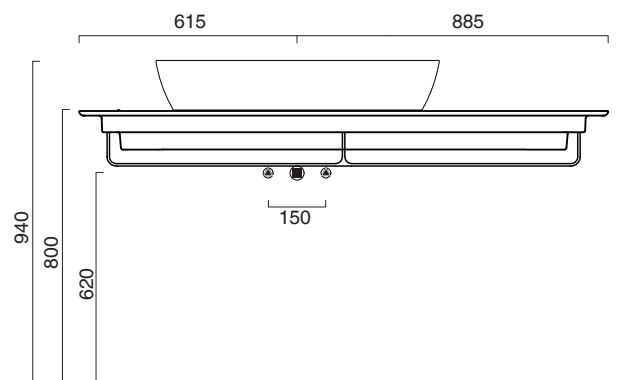

Portasciugamani in alluminio.
Aluminium towel rail.

● cod. 5PPC15000 Cromo | Chrome