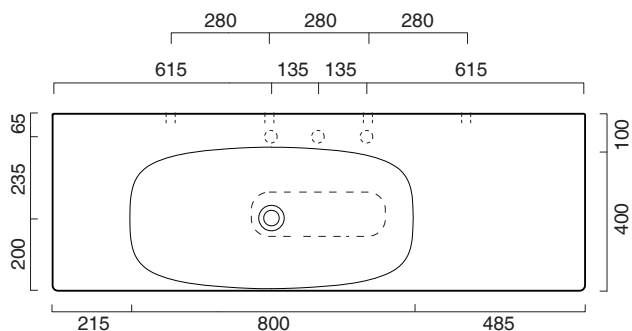

# GREEN 80 + CERAMIC TOP 150x50 L

**CATALANO**  
THE ESSENCE OF CERAMICS

Installazione ad appoggio. Senza troppopieno.  
*Suitable for sit on installation. No overflow.*

- cod. 180APGRLX00 Bianco lucido | Glossy white
- cod. 180APGRLXBM Bianco satinato | Satin white
- cod. 180APGRLXCS Cemento satinato | Satin cement
- cod. 180APGRLXNS Nero satinato | Satin black
- cod. 180APGRLXBO Oro-bianco | Gold/White
- cod. 180APGRLXBA Argento-bianco | Silver/White
- cod. 180APGRLXNO Oro-nero | Gold/ Black

Piano in ceramica  
*Ceramic top.*

- cod. 1PC1505000 Bianco lucido | Glossy white

**CE** EN 14688 - CL00

Tutti i diritti sulla presente scheda appartengono a Ceramica Catalano S.p.A. in via esclusiva. È vietata la copia, la pubblicazione, la distribuzione o la riproduzione (anche parziale), se non autorizzata per iscritto.  
All rights in the present form belong exclusively to Ceramica Catalano S.p.A. It is strictly forbidden to copy, publish, distribute or reproduce it (including any partial reproduction), without prior written permission.