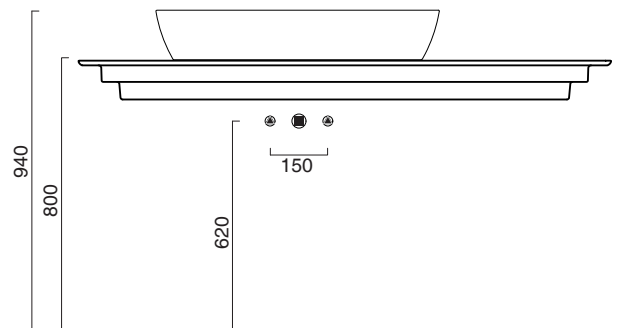

# GREEN 80 + CERAMIC TOP 150x50 L

**CATALANO**  
THE ESSENCE OF CERAMICS

Installazione ad appoggio. Senza troppopieno.  
*Suitable for sit on installation. No overflow.*

- cod. 180APGRLX00 Bianco lucido | Glossy white
- cod. 180APGRLXBM Bianco satinato | Satin white
- cod. 180APGRLXCS Cemento satinato | Satin cement
- cod. 180APGRLXNS Nero satinato | Satin black
- cod. 180APGRLXBO Oro-bianco | Gold/White
- cod. 180APGRLXBA Argento-bianco | Silver/White
- cod. 180APGRLXNO Oro-nero | Gold/ Black

Piano in ceramica  
*Ceramic top.*

- cod. 1PC1505000 Bianco lucido | Glossy white

**CE** EN 14688 - CL00

Tutti i diritti sulla presente scheda appartengono a Ceramica Catalano S.p.A. in via esclusiva. È vietata la copia, la pubblicazione, la distribuzione o la riproduzione (anche parziale), se non autorizzata per iscritto.  
All rights in the present form belong exclusively to Ceramica Catalano S.p.A. It is strictly forbidden to copy, publish, distribute or reproduce it (including any partial reproduction), without prior written permission.